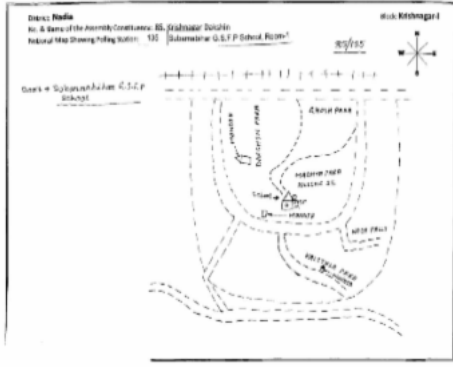

Nazri Naksha