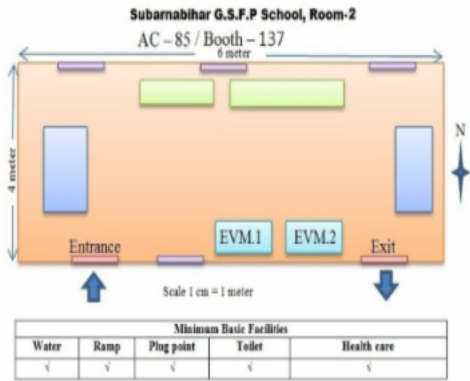

নির্বাচক নিবন্ধন আধিকারিকের স্বাক্ষর

Nazri Naksha

Google Map View

Polling Station Building Front View

Polling Station Front View

Cad View

Key MAP View

1 নাম : প্রদীপ ঘোষ পিতার নাম : পঞ্চানন ঘোষ বাড়ির নং : n0172 বয়স : 34 লিঙ্গ : পুরুষ ফটো উপলব্ধ UPW1135466	2 নাম : দীপা সিকদার (সাহা) স্বামীর নাম : কমল সিকদার বাড়ির নং : n0158 বয়স : 39 লিঙ্গ : মহিলা ফটো উপলব্ধ UPW1135771	3 নাম : বাপ্পা অধিকারী পিতার নাম : অশোক অধিকারী বাড়ির নং : n0104 বয়স : 38 লিঙ্গ : পুরুষ ফটো উপলব্ধ KNS2324101
4 নাম : বর্ণা অধিকারী স্বামীর নাম : অশোক অধিকারী বাড়ির নং : n0104 বয়স : 54 লিঙ্গ : মহিলা ফটো উপলব্ধ WB/11/075/264276	5 নাম : অশোক অধিকারী পিতার নাম : হাজারীলাল অধিকারী বাড়ির নং : n0104 বয়স : 59 লিঙ্গ : পুরুষ ফটো উপলব্ধ DMB1604701	6 নাম : অর্পিতা অধিকারী স্বামীর নাম : বাপ্পা অধিকারী বাড়ির নং : n0104 বয়স : 28 লিঙ্গ : মহিলা ফটো উপলব্ধ UPW2191591
7 নাম : মিনতী আচার্য্য স্বামীর নাম : নিত্য আচার্য্য বাড়ির নং : n0208 বয়স : 66 লিঙ্গ : মহিলা ফটো উপলব্ধ KNS2051266	8 নাম : নন্দিতা কর্মকার পিতার নাম : মুকুন্দ কর্মকার বাড়ির নং : এন0129 বয়স : 25 লিঙ্গ : মহিলা ফটো উপলব্ধ UPW1961887	9 নাম : নন্দ লাল কর্মকার পিতার নাম : মুকুন্দ কর্মকার বাড়ির নং : n0129 বয়স : 36 লিঙ্গ : পুরুষ ফটো উপলব্ধ UPW1135706
10 নাম : প্রনতি কর্মকার স্বামীর নাম : মুকুন্দ কর্মকার বাড়ির নং : n0129 বয়স : 51 লিঙ্গ : মহিলা ফটো উপলব্ধ WB/12/077/276475	11 নাম : মুকুন্দ কর্মকার পিতার নাম : নিত্যানন্দ কর্মকার বাড়ির নং : n0129 বয়স : 64 লিঙ্গ : পুরুষ ফটো উপলব্ধ WB/12/077/276492	12 নাম : টিটু গড়াই স্বামীর নাম : কেনারাম গড়াই বাড়ির নং : n0031 বয়স : 48 লিঙ্গ : মহিলা ফটো উপলব্ধ WB/11/076/417154
13 নাম : কেনারাম গড়াই পিতার নাম : জয়দেব গড়াই বাড়ির নং : n0031 বয়স : 52 লিঙ্গ : পুরুষ ফটো উপলব্ধ WB/11/076/417160	14 নাম : সাধন গড়াই পিতার নাম : কেনারাম গড়াই বাড়ির নং : এন0031 বয়স : 23 লিঙ্গ : পুরুষ ফটো উপলব্ধ UPW2236545	15 নাম : বেলা ঘোষ স্বামীর নাম : বিমল ঘোষ বাড়ির নং : n0086 বয়স : 65 লিঙ্গ : মহিলা ফটো উপলব্ধ UPW2196731
16 নাম : রাবিকা ঘোষ পিতার নাম : মুগাল ঘোষ বাড়ির নং : n0048 বয়স : 25 লিঙ্গ : মহিলা ফটো উপলব্ধ UPW1961960	17 নাম : উত্তম ঘোষ পিতার নাম : শ্রীপতি ঘোষ বাড়ির নং : n0114 বয়স : 49 লিঙ্গ : পুরুষ ফটো উপলব্ধ UPW2196723	18 নাম : রাহুল ঘোষ পিতার নাম : মানবেন্দ্র ঘোষ বাড়ির নং : এন0020 বয়স : 23 লিঙ্গ : পুরুষ ফটো উপলব্ধ UPW2236503
19 নাম : দীন ঘোষ পিতার নাম : নেপাল ঘোষ বাড়ির নং : n0116 বয়স : 37 লিঙ্গ : পুরুষ ফটো উপলব্ধ KNS2398493	20 নাম : পূজা ঘোষ পিতার নাম : গোপাল ঘোষ বাড়ির নং : এন0091 বয়স : 23 লিঙ্গ : মহিলা ফটো উপলব্ধ UPW2236552	21 নাম : রীনা ঘোষ স্বামীর নাম : দীপক ঘোষ বাড়ির নং : n0058 বয়স : 41 লিঙ্গ : মহিলা ফটো উপলব্ধ UPW1046044
22 নাম : দীনবন্ধু ঘোষ পিতার নাম : পটল ঘোষ বাড়ির নং : n0063 বয়স : 69 লিঙ্গ : পুরুষ ফটো উপলব্ধ WB/11/076/402107	23 নাম : মিতালী ঘোষ স্বামীর নাম : দীনবন্ধু ঘোষ বাড়ির নং : n0063 বয়স : 61 লিঙ্গ : মহিলা ফটো উপলব্ধ WB/11/076/402704	24 নাম : মুনমুন ঘোষ পিতার নাম : দিনবন্ধু ঘোষ বাড়ির নং : n0063 বয়স : 36 লিঙ্গ : মহিলা ফটো উপলব্ধ UPW1135524
25 নাম : সৌরভ ঘোষ পিতার নাম : দীনবন্ধু ঘোষ বাড়ির নং : n0063 বয়স : 34 লিঙ্গ : পুরুষ ফটো উপলব্ধ UPW1314558	26 নাম : সখাসুন্দরী ঘোষ স্বামীর নাম : নারায়ণ ঘোষ বাড়ির নং : n0066 বয়স : 86 লিঙ্গ : মহিলা ফটো উপলব্ধ UPW2074557	27 নাম : রিঙ্কু ঘোষ মায়ের নাম : যোগমায়া ঘোষ বাড়ির নং : এন0137 বয়স : 22 লিঙ্গ : মহিলা ফটো উপলব্ধ UPW2290849
28 নাম : শিল্পা ঘোষ পিতার নাম : সন্ন্যাসী ঘোষ বাড়ির নং : এন0106 বয়স : 23 লিঙ্গ : মহিলা ফটো উপলব্ধ UPW2236560	29 নাম : রিম্পা বিশ্বাস শীল স্বামীর নাম : আশিষ কুমার শীল বাড়ির নং : এন0082 বয়স : 34 লিঙ্গ : মহিলা ফটো উপলব্ধ UPW1135268	30 নাম : দীপক ঘোষ পিতার নাম : দুলাল ঘোষ বাড়ির নং : n0058 বয়স : 45 লিঙ্গ : পুরুষ ফটো উপলব্ধ KNS1255314