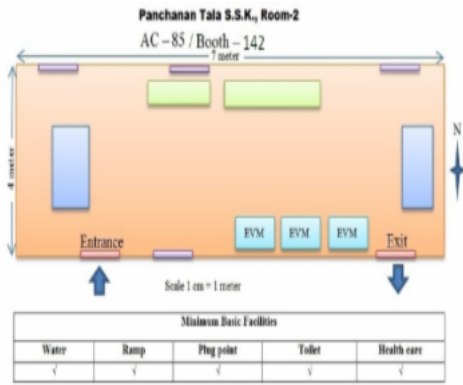

নির্বাচক নিবন্ধন আধিকারিকের স্বাক্ষর

Nazri Naksha

Google Map View

Polling Station Building Front View

Polling Station Front View

Cad View

Key MAP View

বিধানসভা নির্বাচনক্ষেত্রের নং, নাম : 85-কৃষ্ণনগর দক্ষিণ
ভাগ নং, নাম : 1-হরিশপুর পশ্চিমপাড়া,