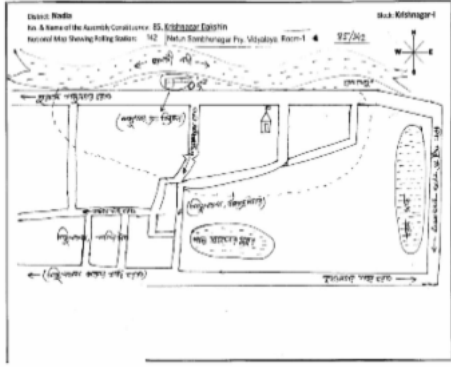

Nazri Naksha