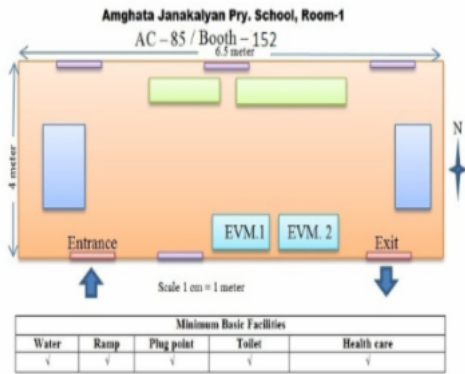

নির্বাচক নিবন্ধন আধিকারিকের স্বাক্ষর

Nazri Naksha

Google Map View

Polling Station Building Front View

Polling Station Front View

Cad View

Key MAP View

1 নাম : সরিফা বিবি স্বামীর নাম: সুবো বাড়ির নং : n0202 বয়স : 51 লিঙ্গ : মহিলা ফটো উপলব্ধ	WB/11/075/495683	2 নাম : সুরজ সেখ মায়ের নাম: সুন্দরী বেওয়া বাড়ির নং : n0182 বয়স : 35 লিঙ্গ : পুরুষ ফটো উপলব্ধ	UPW1142470	3 নাম : সারিফা বিবি স্বামীর নাম: আপি সেখ বাড়ির নং : n0178 বয়স : 39 লিঙ্গ : মহিলা ফটো উপলব্ধ	KNS2182905
4 নাম : আপি সেখ পিতার নাম: সারিফ বাড়ির নং : n0178 বয়স : 48 লিঙ্গ : পুরুষ ফটো উপলব্ধ	KNS1843242	5 নাম : ছায়রা বিবি মায়ের নাম: হালেমন বেওয়া বাড়ির নং : n0178 বয়স : 50 লিঙ্গ : মহিলা ফটো উপলব্ধ	KNS2061349	6 নাম : সৌরিদুল সেখ পিতার নাম: হালেমন সেখ বাড়ির নং : N0067 বয়স : 28 লিঙ্গ : পুরুষ ফটো উপলব্ধ	UPW1834639
7 নাম : বাবাই সেখ পিতার নাম: হাসান সেখ বাড়ির নং : n0067 বয়স : 32 লিঙ্গ : পুরুষ ফটো উপলব্ধ	UPW1535475	8 নাম : সাকিনা বিবি স্বামীর নাম: মিখাইল সেখ বাড়ির নং : N0070 বয়স : 27 লিঙ্গ : মহিলা ফটো উপলব্ধ	UPW1891845	9 নাম : আলতাফ সেখ পিতার নাম: বরকত সেখ বাড়ির নং : n0100 বয়স : 39 লিঙ্গ : পুরুষ ফটো উপলব্ধ	KNS2182889
10 নাম : আতাবুল শেখ পিতার নাম: বরকত শেখ বাড়ির নং : n0100 বয়স : 47 লিঙ্গ : পুরুষ ফটো উপলব্ধ	KNS1843424	11 নাম : জুলী বিবি স্বামীর নাম: হালেমন সেখ বাড়ির নং : n0102 বয়স : 55 লিঙ্গ : মহিলা ফটো উপলব্ধ	UPW1986009	12 নাম : ইমান সেখ পিতার নাম: নুরুলহক সেখ বাড়ির নং : n0102 বয়স : 57 লিঙ্গ : পুরুষ ফটো উপলব্ধ	WB/11/076/435043
13 নাম : ওমেছা বিবি স্বামীর নাম: ইমান সেখ বাড়ির নং : n0102 বয়স : 40 লিঙ্গ : মহিলা ফটো উপলব্ধ	KNS2326551	14 নাম : হোসেন সেখ পিতার নাম: নুরুল হক সেখ বাড়ির নং : n0102 বয়স : 57 লিঙ্গ : পুরুষ ফটো উপলব্ধ	WB/11/076/435764	15 নাম : সেখ সাজ্জু রহমান পিতার নাম: হাসান সেখ বাড়ির নং : n0102 বয়স : 33 লিঙ্গ : পুরুষ ফটো উপলব্ধ	UPW1229954
16 নাম : আমিজান বিবি বেওয়া স্বামীর নাম: নরুলহক সেখ বাড়ির নং : n0102 বয়স : 81 লিঙ্গ : মহিলা ফটো উপলব্ধ	UPW1986017	17 নাম : সোনা বিবি স্বামীর নাম: আয়েব আলি সেখ বাড়ির নং : n0165 বয়স : 42 লিঙ্গ : মহিলা ফটো উপলব্ধ	UPW1142389	18 নাম : আদুরী বিবি স্বামীর নাম: সৌন্দরান গাইন বাড়ির নং : n0235 বয়স : 47 লিঙ্গ : মহিলা ফটো উপলব্ধ	WB/11/076/348754
19 নাম : শেখ আনিসুর রহমান পিতার নাম: ইমান শেখ বাড়ির নং : N0102 বয়স : 24 লিঙ্গ : পুরুষ ফটো উপলব্ধ	UPW2136752	20 নাম : রাকেশ সেখ পিতার নাম: বাহার সেখ বাড়ির নং : N0195 বয়স : 24 লিঙ্গ : পুরুষ ফটো উপলব্ধ	UPW2137594	21 নাম : সাহানারা বিবি স্বামীর নাম: আতাবুল সেখ বাড়ির নং : n0100 বয়স : 35 লিঙ্গ : মহিলা ফটো উপলব্ধ	UPW1142223
22 নাম : তাহামিনা বিবি স্বামীর নাম: আলতাফ সেখ বাড়ির নং : n0100 বয়স : 35 লিঙ্গ : মহিলা ফটো উপলব্ধ	UPW1806082	23 নাম : ফরজ সেখ মায়ের নাম: আকিলা বিবি বাড়ির নং : n0198 বয়স : 26 লিঙ্গ : পুরুষ ফটো উপলব্ধ	UPW1903400	24 নাম : লুৎফুল্লাহ বিবি স্বামীর নাম: হাসান সেখ বাড়ির নং : n0067 বয়স : 44 লিঙ্গ : মহিলা ফটো উপলব্ধ	KNS1263086
25 নাম : জুমিলা বিবি স্বামীর নাম: হবিজুল সেখ বাড়ির নং : n0187 বয়স : 43 লিঙ্গ : মহিলা ফটো উপলব্ধ	KNS2061992	26 নাম : প্রিয়া বিবি স্বামীর নাম: সুকুরালী সেখ বাড়ির নং : আম্বাটা বয়স : 27 লিঙ্গ : মহিলা ফটো উপলব্ধ	STB2089274	27 নাম : সাহেব সেখ পিতার নাম: ওমের সেখ বাড়ির নং : n0138 বয়স : 60 লিঙ্গ : পুরুষ ফটো উপলব্ধ	WB/11/076/435412
28 নাম : সুজানবিবি সেখ স্বামীর নাম: সাহেব সেখ বাড়ির নং : n0138 বয়স : 54 লিঙ্গ : মহিলা ফটো উপলব্ধ	WB/11/076/435018	29 নাম : সুরোজ সেখ পিতার নাম: সাহেব সেখ বাড়ির নং : n0138 বয়স : 33 লিঙ্গ : পুরুষ ফটো উপলব্ধ	UPW1230069	30 নাম : সাহেলুরবিবি সেখ স্বামীর নাম: আনোচাউদ্দিন সেখ বাড়ির নং : n0138 বয়স : 56 লিঙ্গ : মহিলা ফটো উপলব্ধ	WB/11/076/435016