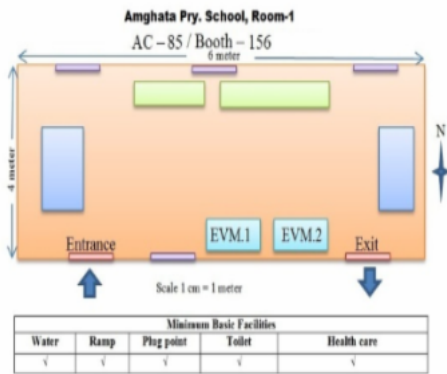

নির্বাচক নিবন্ধন আধিকারিকের স্বাক্ষর

Nazri Naksha

Google Map View

Polling Station Building Front View

Polling Station Front View

Cad View

Key MAP View

বিধানসভা নির্বাচনক্ষেত্রের নং, নাম : 85-কৃষ্ণনগর দক্ষিণ  
ভাগ নং, নাম : 1-আমঘাটা বাগচীপাড়া,