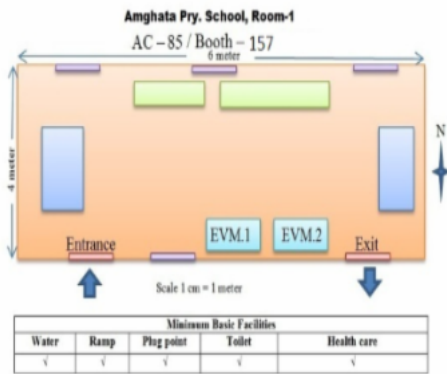

নির্বাচক নিবন্ধন আধিকারিকের স্বাক্ষর

Nazri Naksha

Google Map View

Polling Station Building Front View

Polling Station Front View

Cad View

Key MAP View

বিধানসভা নির্বাচনক্ষেত্রের নং, নাম : 85-কৃষ্ণনগর দক্ষিণ
ভাগ নং, নাম : 1-আমঘাটা ঘোষপাড়া,