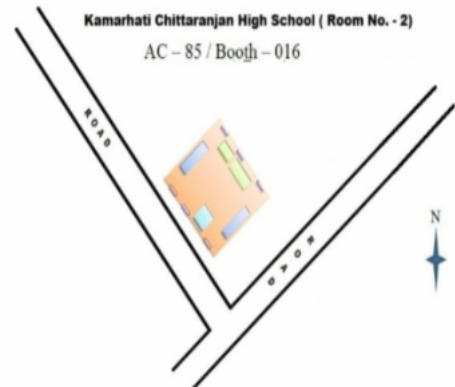

Key MAP View