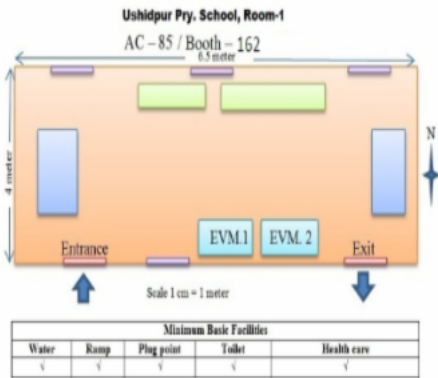

নির্বাচক নিবন্ধন আধিকারিকের স্বাক্ষর

Nazri Naksha

Google Map View

Polling Station Building Front View

Polling Station Front View

Cad View

Key MAP View

1 নাম : আনিছুরবিবি ধাবক স্বামীর নাম: ইসমাইল ধাবক বাড়ির নং : n0089 বয়স : 50 লিঙ্গ : মহিলা	KNS1235407 ফটো উপলব্ধ	2 নাম : ইসমাইল ধাবক পিতার নাম: নুরহক ধাবক বাড়ির নং : n0089 বয়স : 56 লিঙ্গ : পুরুষ	WB/11/076/453434 ফটো উপলব্ধ	3 নাম : জয়নাল ধাবক পিতার নাম: নুরহক ধাবক বাড়ির নং : n0089 বয়স : 63 লিঙ্গ : পুরুষ	WB/11/076/453507 ফটো উপলব্ধ
4 নাম : আসগারআলী ধাবক পিতার নাম: নুরহক ধাবক বাড়ির নং : n0089 বয়স : 67 লিঙ্গ : পুরুষ	KNS2068690 ফটো উপলব্ধ	5 নাম : ময়না বিবি স্বামীর নাম: আজিল বাড়ির নং : এন0205 বয়স : 45 লিঙ্গ : মহিলা	UPW0708305 ফটো উপলব্ধ	6 নাম : হামিদা বিবি স্বামীর নাম: এনস মাল্লিক বাড়ির নং : এন0108 বয়স : 45 লিঙ্গ : মহিলা	UPW0708321 ফটো উপলব্ধ
7 নাম : সনত ঘোষ পিতার নাম: নিতাই ঘোষ বাড়ির নং : n0024 বয়স : 58 লিঙ্গ : পুরুষ	WB/11/076/453367 ফটো উপলব্ধ	8 নাম : সুচিত্রা ঘোষ স্বামীর নাম: সনত ঘোষ বাড়ির নং : n0024 বয়স : 46 লিঙ্গ : মহিলা	KNS2328375 ফটো উপলব্ধ	9 নাম : রতন ঘোষ পিতার নাম: নিতাই ঘোষ বাড়ির নং : n0024 বয়স : 54 লিঙ্গ : পুরুষ	WB/11/076/453555 ফটো উপলব্ধ
10 নাম : রমা ঘোষ স্বামীর নাম: রতন ঘোষ বাড়ির নং : n0024 বয়স : 38 লিঙ্গ : মহিলা	UPW1050517 ফটো উপলব্ধ	11 নাম : মনিতা ঘোষ স্বামীর নাম: রবীন ঘোষ বাড়ির নং : n0024 বয়স : 57 লিঙ্গ : মহিলা	WB/11/076/453448 ফটো উপলব্ধ	12 নাম : মাহেদা বিবি স্বামীর নাম: মহম্মদ মন্ডল বাড়ির নং : n0251 বয়স : 45 লিঙ্গ : মহিলা	KNS2263242 ফটো উপলব্ধ
13 নাম : মমতাবিবি ধাবক স্বামীর নাম: আসগার ধাবক বাড়ির নং : n0089 বয়স : 58 লিঙ্গ : মহিলা	KNS1235415 ফটো উপলব্ধ	14 নাম : আনারকলিবিবি ধাবক স্বামীর নাম: রহমান ধাবক বাড়ির নং : n0089 বয়স : 50 লিঙ্গ : মহিলা	KNS1235399 ফটো উপলব্ধ	15 নাম : ইউনুস ধাবক পিতার নাম: আসগার আলী ধাবক বাড়ির নং : n0089 বয়স : 38 লিঙ্গ : পুরুষ	UPW0709501 ফটো উপলব্ধ
16 নাম : ইলিয়াস ধাবক পিতার নাম: আসগার আলী বাড়ির নং : n0089 বয়স : 35 লিঙ্গ : পুরুষ	UPW1147057 ফটো উপলব্ধ	17 নাম : সাকিলা বিবি স্বামীর নাম: হাতেম বিশ্বাস বাড়ির নং : n0120 বয়স : 39 লিঙ্গ : মহিলা	KNS2328102 ফটো উপলব্ধ	18 নাম : হোসেন বিশ্বাস পিতার নাম: খলিল বিশ্বাস বাড়ির নং : n0120 বয়স : 49 লিঙ্গ : পুরুষ	WB/11/076/453432 ফটো উপলব্ধ
19 নাম : সখেরা বিবি স্বামীর নাম: হাফিজুল সেখ বাড়ির নং : n0199 বয়স : 37 লিঙ্গ : মহিলা	UPW1233162 ফটো উপলব্ধ	20 নাম : দীপু বিশ্বাস পিতার নাম: কৃষ্ণপদ বিশ্বাস বাড়ির নং : n0089 বয়স : 34 লিঙ্গ : পুরুষ	UPW1721679 ফটো উপলব্ধ	21 নাম : সুবলা বিশ্বাস স্বামীর নাম: কৃষ্ণপদ বিশ্বাস বাড়ির নং : n0089 বয়স : 49 লিঙ্গ : মহিলা	UPW1721687 ফটো উপলব্ধ
22 নাম : গীতা বিশ্বাস পিতার নাম: কৃষ্ণপদ বিশ্বাস বাড়ির নং : n0089 বয়স : 43 লিঙ্গ : মহিলা	UPW1721695 ফটো উপলব্ধ	23 নাম : সাকিলা বিবি স্বামীর নাম: কৃষ্ণপদ সেখ বাড়ির নং : n0197 বয়স : 50 লিঙ্গ : মহিলা	JCZ1798156 ফটো উপলব্ধ	24 নাম : চম্পা বিবি স্বামীর নাম: আলাউদ্দিন সেখ বাড়ির নং : n0200 বয়স : 37 লিঙ্গ : মহিলা	UPW0708313 ফটো উপলব্ধ
25 নাম : মিনু বিবি স্বামীর নাম: নছির সেখ বাড়ির নং : n0202 বয়স : 48 লিঙ্গ : মহিলা	UPW0708362 ফটো উপলব্ধ	26 নাম : কাশমিরা বিবি (খাতুন) স্বামীর নাম: ছোবান সেখ বাড়ির নং : n0203 বয়স : 38 লিঙ্গ : মহিলা	UPW0708354 ফটো উপলব্ধ	27 নাম : সাহেরাবানু বিবি স্বামীর নাম: রহিম সেখ বাড়ির নং : n0204 বয়স : 42 লিঙ্গ : মহিলা	UPW0708388 ফটো উপলব্ধ
28 নাম : মরিনা বিবি স্বামীর নাম: সরাবউদ্দিন সেখ বাড়ির নং : n0220 বয়স : 34 লিঙ্গ : মহিলা	UPW1425552 ফটো উপলব্ধ	29 নাম : মহির সেখ পিতার নাম: মেনু সেখ বাড়ির নং : এন0133 বয়স : 40 লিঙ্গ : পুরুষ	UPW1990605 ফটো উপলব্ধ	30 নাম : তহির সেখ পিতার নাম: মেনু সেখ বাড়ির নং : n0133 বয়স : 44 লিঙ্গ : পুরুষ	KNS1896588 ফটো উপলব্ধ