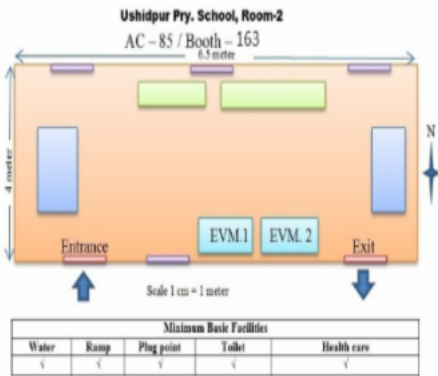

নির্বাচক নিবন্ধন আধিকারিকের স্বাক্ষর

Nazri Naksha

Google Map View

Polling Station Building Front View

Polling Station Front View

Cad View

Key MAP View

1 নাম : কচী খাতুন মায়ের নাম : সুমতি বেগম (মাল) বাড়ির নং : এন0168 বয়স : 32 লিঙ্গ : মহিলা	UPW1426253 ফটো উপলব্ধ	2 নাম : আকালী খাতুন মায়ের নাম : সুমতি বেগম (মাল) বাড়ির নং : এন0168 বয়স : 34 লিঙ্গ : মহিলা	UPW1426246 ফটো উপলব্ধ	3 নাম : আসমনি বিবি স্বামীর নাম : আকের আলি মণ্ডল বাড়ির নং : n0258 বয়স : 34 লিঙ্গ : মহিলা	UPW1317163 ফটো উপলব্ধ
4 নাম : হাসিনা খাতুন স্বামীর নাম : মুনীর বাড়ির নং : n0260 বয়স : 32 লিঙ্গ : মহিলা	UPW1768332 ফটো উপলব্ধ	5 নাম : ময়না খাতুন পিতার নাম : মজিদ মন্ডল বাড়ির নং : 0000 বয়স : 33 লিঙ্গ : মহিলা	UPW1621689 ফটো উপলব্ধ	6 নাম : গোপাল অধিকারী পিতার নাম : চিত্তরঞ্জন অধিকারী বাড়ির নং : এন0133 বয়স : 27 লিঙ্গ : পুরুষ	UPW1894518 ফটো উপলব্ধ
7 নাম : দেবব্রত কর্মকার পিতার নাম : দেবেন কর্মকার বাড়ির নং : n0149 বয়স : 26 লিঙ্গ : পুরুষ	UPW1894526 ফটো উপলব্ধ	8 নাম : বিশ্বজয় কর্মকার পিতার নাম : উত্তম কর্মকার বাড়ির নং : n0149 বয়স : 26 লিঙ্গ : পুরুষ	UPW1894534 ফটো উপলব্ধ	9 নাম : সাগরিকা দাস দেবনাথ স্বামীর নাম : সমরেশ দেবনাথ বাড়ির নং : 125 বয়স : 33 লিঙ্গ : মহিলা	UPW1426063 ফটো উপলব্ধ
10 নাম : রাহুল কর্মকার পিতার নাম : উত্তম কর্মকার বাড়ির নং : N0242 বয়স : 26 লিঙ্গ : পুরুষ	UPW1894476 ফটো উপলব্ধ	11 নাম : শিবানী কর্মকার(সরকার) স্বামীর নাম : সম্রাট কর্মকার বাড়ির নং : n0091 বয়স : 29 লিঙ্গ : মহিলা	UPW1761584 ফটো উপলব্ধ	12 নাম : গৌতম কর্মকার মায়ের নাম : ফুটলা কর্মকার বাড়ির নং : n0042 বয়স : 33 লিঙ্গ : পুরুষ	UPW1808211 ফটো উপলব্ধ
13 নাম : দিপালী কর্মকার স্বামীর নাম : বাপন কর্মকার বাড়ির নং : n0009 বয়স : 28 লিঙ্গ : মহিলা	UPW2182343 ফটো উপলব্ধ	14 নাম : পুতুল কর্মকার স্বামীর নাম : গৌতম কর্মকার বাড়ির নং : n0042 বয়স : 30 লিঙ্গ : মহিলা	JC2424877 ফটো উপলব্ধ	15 নাম : সুজাতা কর্মকার স্বামীর নাম : উত্তম কর্মকার বাড়ির নং : n0149 বয়স : 47 লিঙ্গ : মহিলা	KNS2069417 ফটো উপলব্ধ
16 নাম : রাকেশ কর্মকার পিতার নাম : উত্তম কর্মকার বাড়ির নং : এন0242 বয়স : 22 লিঙ্গ : পুরুষ	UPW2302461 ফটো উপলব্ধ	17 নাম : সঞ্চিতা কর্মকার পিতার নাম : উত্তম কর্মকার বাড়ির নং : এন0149 বয়স : 22 লিঙ্গ : মহিলা	UPW2335594 ফটো উপলব্ধ	18 নাম : নরোত্তম কর্মকার পিতার নাম : নারায়ন কর্মকার বাড়ির নং : n0127 বয়স : 55 লিঙ্গ : পুরুষ	UPW1982735 ফটো উপলব্ধ
19 নাম : বাসুদেব কর্মকার পিতার নাম : পঞ্চানন কর্মকার বাড়ির নং : n0009 বয়স : 58 লিঙ্গ : পুরুষ	UPW2373249 ফটো উপলব্ধ	20 নাম : মামনী কর্মকার স্বামীর নাম : দীপক কর্মকার বাড়ির নং : এন0091 বয়স : 28 লিঙ্গ : মহিলা	UPW2377653 ফটো উপলব্ধ	21 নাম : তাপস মাল পিতার নাম : ইসলাম মাল বাড়ির নং : n0149 বয়স : 28 লিঙ্গ : পুরুষ	UPW1722271 ফটো উপলব্ধ
22 নাম : ভাস্কর কর্মকার পিতার নাম : ভরত কর্মকার বাড়ির নং : n0008 বয়স : 28 লিঙ্গ : পুরুষ	UPW1722370 ফটো উপলব্ধ	23 নাম : লক্ষ্মী কর্মকার স্বামীর নাম : অভিনব কর্মকার বাড়ির নং : এন0242 বয়স : 40 লিঙ্গ : মহিলা	UPW1958644 ফটো উপলব্ধ	24 নাম : সুমন কর্মকার পিতার নাম : অমিত কর্মকার বাড়ির নং : এন0065 বয়স : 25 লিঙ্গ : পুরুষ	UPW1958768 ফটো উপলব্ধ
25 নাম : নেপাল কর্মকার পিতার নাম : সুধীর কর্মকার বাড়ির নং : n0044 বয়স : 48 লিঙ্গ : পুরুষ	KNS1235324 ফটো উপলব্ধ	26 নাম : শিখা কর্মকার স্বামীর নাম : নেপাল কর্মকার বাড়ির নং : n0044 বয়স : 43 লিঙ্গ : মহিলা	UPW0713453 ফটো উপলব্ধ	27 নাম : আরজিনা বিবি স্বামীর নাম : জিয়াউল হক মন্ডল বাড়ির নং : n0044 বয়স : 41 লিঙ্গ : মহিলা	UPW1233386 ফটো উপলব্ধ
28 নাম : শৈলেন কর্মকার পিতার নাম : সুবোল কর্মকার বাড়ির নং : এন0065 বয়স : 59 লিঙ্গ : পুরুষ	UPW1985274 ফটো উপলব্ধ	29 নাম : প্রতিমা কর্মকার স্বামীর নাম : শৈলেন কর্মকার বাড়ির নং : এন0065 বয়স : 56 লিঙ্গ : মহিলা	UPW1985282 ফটো উপলব্ধ	30 নাম : সুকু কর্মকার পিতার নাম : রামপদ কর্মকার বাড়ির নং : n0091 বয়স : 53 লিঙ্গ : পুরুষ	WB/11/076/456456 ফটো উপলব্ধ