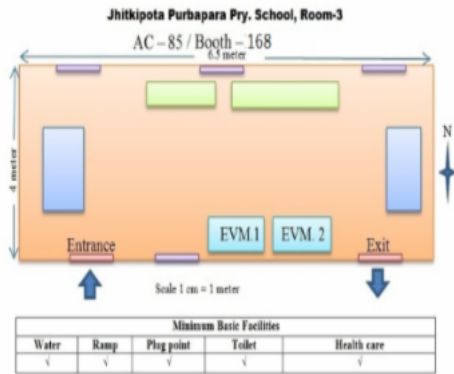

নির্বাচক নিবন্ধন আধিকারিকের স্বাক্ষর

Nazri Naksha

Google Map View

Jhikpota Purbapara Pry. School, Room-3
AC-85 - Booth No- 168

Polling Station Building Front View

Polling Station Front View

Cad View

Key MAP View