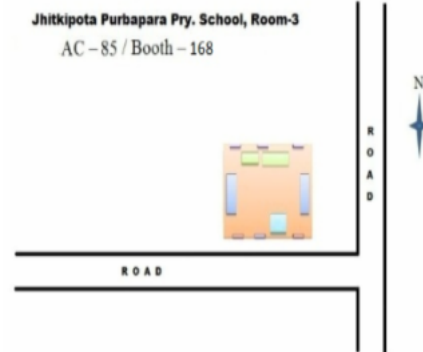

নির্বাচক নিবন্ধন আধিকারিকের স্বাক্ষর

Nazri Naksha

Google Map View

Jhikpota Purbapara Pry. School, Room-3
AC-85 - Booth No- 168

Polling Station Building Front View

Polling Station Front View

Cad View

Key MAP View