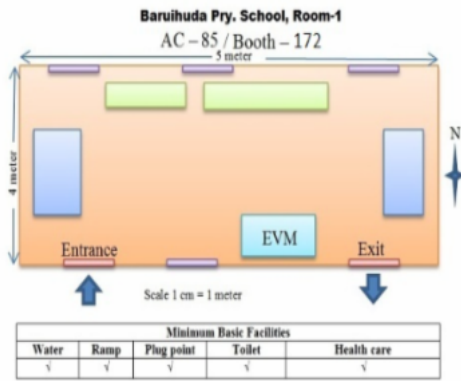

নির্বাচক নিবন্ধন আধিকারিকের স্বাক্ষর

Nazri Naksha

Google Map View

Polling Station Building Front View

Polling Station Front View

Cad View

Key MAP View

1 নাম : সুদীপ অধিকারী পিতার নাম: শম্ভু অধিকারী বাড়ির নং : 2 বয়স : 20 লিঙ্গ : পুরুষ	UPW2382372 ফটো উপলব্ধ	2 নাম : শুভ অধিকারী পিতার নাম: সতীশ অধিকারী বাড়ির নং : এন0003 বয়স : 22 লিঙ্গ : পুরুষ	UPW2306009 ফটো উপলব্ধ	3 নাম : রিঙ্কি অধিকারী পিতার নাম: শতদল অধিকারী বাড়ির নং : n0003 বয়স : 27 লিঙ্গ : মহিলা	UPW1812320 ফটো উপলব্ধ
4 নাম : সতীশ অধিকারী পিতার নাম: দীনেশ অধিকারী বাড়ির নং : n0003 বয়স : 53 লিঙ্গ : পুরুষ	UPW2091338 ফটো উপলব্ধ	5 নাম : তনয় অধিকারী পিতার নাম: অনন্ত অধিকারী বাড়ির নং : n0027 বয়স : 27 লিঙ্গ : পুরুষ	UPW1812361 ফটো উপলব্ধ	6 নাম : দেবী ভবানী অধিকারী স্বামীর নাম: সুব্রত অধিকারী বাড়ির নং : n0002 বয়স : 39 লিঙ্গ : মহিলা	UPW1727288 ফটো উপলব্ধ
7 নাম : রিঙ্কু অধিকারী পিতার নাম: সতীশ অধিকারী বাড়ির নং : n0003 বয়স : 26 লিঙ্গ : মহিলা	UPW2151777 ফটো উপলব্ধ	8 নাম : সন্নাট অধিকারী পিতার নাম: সন্তোষ অধিকারী বাড়ির নং : n0003 বয়স : 29 লিঙ্গ : পুরুষ	UPW1726934 ফটো উপলব্ধ	9 নাম : সুজয় অধিকারী পিতার নাম: জ্যোতিষ অধিকারী বাড়ির নং : n0003 বয়স : 25 লিঙ্গ : পুরুষ	UPW2151389 ফটো উপলব্ধ
10 নাম : লিপিকা অধিকারী স্বামীর নাম: শম্ভু অধিকারী বাড়ির নং : n0002 বয়স : 40 লিঙ্গ : মহিলা	DMB2641892 ফটো উপলব্ধ	11 নাম : সুব্রত অধিকারী পিতার নাম: সন্তোষ অধিকারী বাড়ির নং : n0002 বয়স : 45 লিঙ্গ : পুরুষ	DMB2211985 ফটো উপলব্ধ	12 নাম : সুশান্ত অধিকারী পিতার নাম: সুকুমার অধিকারী বাড়ির নং : n0003 বয়স : 43 লিঙ্গ : পুরুষ	DMB2641801 ফটো উপলব্ধ
13 নাম : সোমা অধিকারী স্বামীর নাম: সুশান্ত অধিকারী বাড়ির নং : n0003 বয়স : 32 লিঙ্গ : মহিলা	UPW1321744 ফটো উপলব্ধ	14 নাম : আরতী অধিকারী স্বামীর নাম: দীনেশ অধিকারী বাড়ির নং : n0003 বয়স : 76 লিঙ্গ : মহিলা	UPW2091171 ফটো উপলব্ধ	15 নাম : শতদল অধিকারী পিতার নাম: দীনেশ অধিকারী বাড়ির নং : n0003 বয়স : 55 লিঙ্গ : পুরুষ	UPW2092286 ফটো উপলব্ধ
16 নাম : সবিতা অধিকারী স্বামীর নাম: শতদল অধিকারী বাড়ির নং : n0003 বয়স : 50 লিঙ্গ : মহিলা	UPW2092302 ফটো উপলব্ধ	17 নাম : শেফালী অধিকারী স্বামীর নাম: জ্যোতিষ অধিকারী বাড়ির নং : n0003 বয়স : 44 লিঙ্গ : মহিলা	DMB2286680 ফটো উপলব্ধ	18 নাম : জ্যোতিষ অধিকারী পিতার নাম: দিনেশ অধিকারী বাড়ির নং : n0003 বয়স : 50 লিঙ্গ : পুরুষ	DMB2211977 ফটো উপলব্ধ
19 নাম : মালা অধিকারী স্বামীর নাম: সতীশ অধিকারী বাড়ির নং : n0003 বয়স : 44 লিঙ্গ : মহিলা	UPW1154665 ফটো উপলব্ধ	20 নাম : টুকটুকী অধিকারী স্বামীর নাম: সুজয় অধিকারী বাড়ির নং : 003 বয়স : 20 লিঙ্গ : মহিলা	UPW2407344 ফটো উপলব্ধ	21 নাম : রিয়া অধিকারী সিমলাই স্বামীর নাম: তনয় সিমলাই বাড়ির নং : এন0000 বয়স : 25 লিঙ্গ : মহিলা	UPW2258507 ফটো উপলব্ধ
22 নাম : অর্পিতা আচার্য স্বামীর নাম: নিমাই আচার্য বাড়ির নং : n0126 বয়স : 40 লিঙ্গ : মহিলা	UPW1727338 ফটো উপলব্ধ	23 নাম : গীতা আচার্য স্বামীর নাম: নন্দদুলাল আচার্য বাড়ির নং : n0127 বয়স : 77 লিঙ্গ : মহিলা	WB/28/193/105800 ফটো উপলব্ধ	24 নাম : নিমাই আচার্য পিতার নাম: নন্দদুলাল আচার্য বাড়ির নং : n0126 বয়স : 46 লিঙ্গ : পুরুষ	WB/28/193/105781 ফটো উপলব্ধ
25 নাম : সুচিত্রা কুণ্ডু স্বামীর নাম: উত্তম কুণ্ডু বাড়ির নং : n0023 বয়স : 49 লিঙ্গ : মহিলা	UPW2091262 ফটো উপলব্ধ	26 নাম : উত্তম কুণ্ডু পিতার নাম: গোপাল কুণ্ডু বাড়ির নং : n0023 বয়স : 72 লিঙ্গ : পুরুষ	UPW2091270 ফটো উপলব্ধ	27 নাম : দেবশীষ কুণ্ডু পিতার নাম: উত্তম কুণ্ডু বাড়ির নং : n0023 বয়স : 27 লিঙ্গ : পুরুষ	UPW1812403 ফটো উপলব্ধ
28 নাম : সুকুমার কর্মকার পিতার নাম: ভাদু কর্মকার বাড়ির নং : n0327 বয়স : 45 লিঙ্গ : পুরুষ	UPW1727007 ফটো উপলব্ধ	29 নাম : শিফালী কর্মকার স্বামীর নাম: সুকুমার কর্মকার বাড়ির নং : n0328 বয়স : 39 লিঙ্গ : মহিলা	UPW1727015 ফটো উপলব্ধ	30 নাম : সঞ্জয় কর্মকার পিতার নাম: ভাদু কর্মকার বাড়ির নং : n0329 বয়স : 38 লিঙ্গ : পুরুষ	UPW1727023 ফটো উপলব্ধ