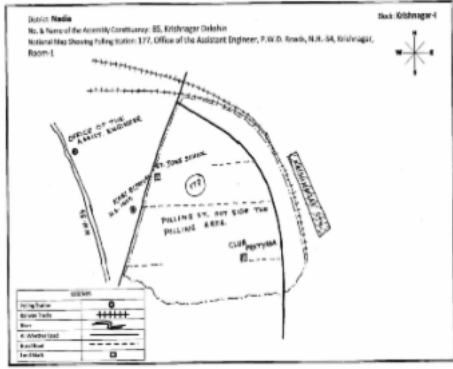

Nazri Naksha