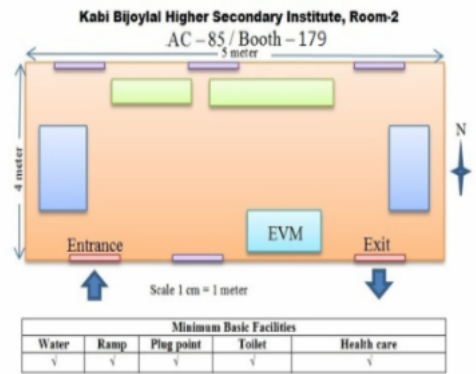

Key MAP View