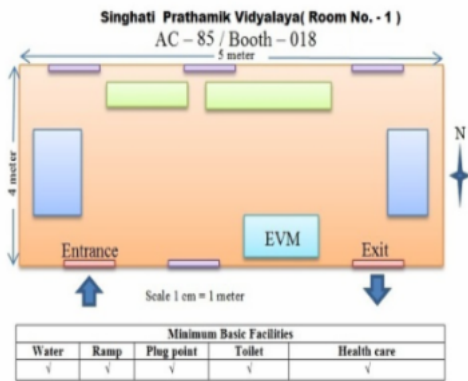

নির্বাচক নিবন্ধন আধিকারিকের স্বাক্ষর

Nazri Naksha

Google Map View

Polling Station Building Front View

Polling Station Front View

Cad View

Key MAP View

1 নাম : সৌকত আলী পিতার নাম: কৌশার আলী সেখ বাড়ির নং : n0088 বয়স : 74 লিঙ্গ : পুরুষ	UPW2021996 ফটো উপলব্ধ	2 নাম : আসগার আলি পিতার নাম: আফছার আলি বাড়ির নং : n0240 বয়স : 53 লিঙ্গ : পুরুষ	KNS1739077 ফটো উপলব্ধ	3 নাম : মোহাম্মদ ফায়াজ পিতার নাম: আসগার আলি বাড়ির নং : এন0240 বয়স : 20 লিঙ্গ : পুরুষ	UPW2415339 ফটো উপলব্ধ
4 নাম : আকিকুল ইসলাম পিতার নাম: আফছার আলি বাড়ির নং : n0239 বয়স : 48 লিঙ্গ : পুরুষ	KNS1739085 ফটো উপলব্ধ	5 নাম : সৌরভ আহমেদ পিতার নাম: সৌকত আলী বাড়ির নং : n0088 বয়স : 37 লিঙ্গ : পুরুষ	KNS2283604 ফটো উপলব্ধ	6 নাম : রেনুকা বেগম স্বামীর নাম: সৌকত আলী বাড়ির নং : n0088 বয়স : 64 লিঙ্গ : মহিলা	UPW2022002 ফটো উপলব্ধ
7 নাম : আকিয়া বিবি স্বামীর নাম: নামাজ সেখ বাড়ির নং : n0197 বয়স : 52 লিঙ্গ : মহিলা	WB/11/076/219132 ফটো উপলব্ধ	8 নাম : তছরা বিবি স্বামীর নাম: সজিত সেখ বাড়ির নং : n0249 বয়স : 42 লিঙ্গ : মহিলা	UPW1476829 ফটো উপলব্ধ	9 নাম : বিউটি বিবি স্বামীর নাম: সিদ্দিক সেখ বাড়ির নং : n0253 বয়স : 33 লিঙ্গ : মহিলা	UPW1289263 ফটো উপলব্ধ
10 নাম : কোহিনুর খাতুন স্বামীর নাম: মনজিল মল্লিক বাড়ির নং : n0276 বয়স : 30 লিঙ্গ : মহিলা	UPW1496116 ফটো উপলব্ধ	11 নাম : রিজিয়া সুলতানা স্বামীর নাম: সৌরভ আহমেদ বাড়ির নং : n0088 বয়স : 33 লিঙ্গ : মহিলা	UPW1282474 ফটো উপলব্ধ	12 নাম : মিহিজান বিবি স্বামীর নাম: লতিব সেখ বাড়ির নং : n0235 বয়স : 62 লিঙ্গ : মহিলা	WB/11/076/216401 ফটো উপলব্ধ
13 নাম : শিরিন নাহার পিয়া স্বামীর নাম: সুনম সেখ বাড়ির নং : N0240 বয়স : 26 লিঙ্গ : মহিলা	UPW1869791 ফটো উপলব্ধ	14 নাম : লাভলি খাতুন স্বামীর নাম: রাহুল মোস্তা বাড়ির নং : N009 বয়স : 26 লিঙ্গ : মহিলা	UPW1879956 ফটো উপলব্ধ	15 নাম : সাহিন আহমেদ পিতার নাম: সুকুরালী সেখ বাড়ির নং : N0113 বয়স : 26 লিঙ্গ : পুরুষ	UPW1869809 ফটো উপলব্ধ
16 নাম : ছবিতা খাতুন স্বামীর নাম: হিরাজ মল্লিক বাড়ির নং : n0160 বয়স : 33 লিঙ্গ : মহিলা	UFQ1410554 ফটো উপলব্ধ	17 নাম : সোহাগীব্বি সেখ স্বামীর নাম: সরকত সেখ বাড়ির নং : n0118 বয়স : 68 লিঙ্গ : মহিলা	WB/11/076/102338 ফটো উপলব্ধ	18 নাম : সরিবত সেখ পিতার নাম: সরকত সেখ বাড়ির নং : n0118 বয়স : 49 লিঙ্গ : পুরুষ	UPW2004307 ফটো উপলব্ধ
19 নাম : অঞ্জু বিবি স্বামীর নাম: সরিবত সেখ বাড়ির নং : n0118 বয়স : 43 লিঙ্গ : মহিলা	KNS1738574 ফটো উপলব্ধ	20 নাম : নজির সেখ পিতার নাম: সরকত সেখ বাড়ির নং : n0118 বয়স : 43 লিঙ্গ : পুরুষ	KNS1738541 ফটো উপলব্ধ	21 নাম : হাসিরন বিবি স্বামীর নাম: নজির সেখ বাড়ির নং : n0118 বয়স : 36 লিঙ্গ : মহিলা	UPW1477181 ফটো উপলব্ধ
22 নাম : সৈয়ব আকতার সেখ পিতার নাম: সরিবত সেখ বাড়ির নং : এন0118 বয়স : 21 লিঙ্গ : পুরুষ	UPW2408276 ফটো উপলব্ধ	23 নাম : আসেমা খাতুন বিবি স্বামীর নাম: মনিরুল সেখ বাড়ির নং : n0270 বয়স : 30 লিঙ্গ : মহিলা	UPW1869767 ফটো উপলব্ধ	24 নাম : আলোফা বিবি স্বামীর নাম: সরিবত গাইন বাড়ির নং : এন0152 বয়স : 54 লিঙ্গ : মহিলা	UPW2008985 ফটো উপলব্ধ
25 নাম : সাহেব গাইন পিতার নাম: কলম গাইন বাড়ির নং : এন0152 বয়স : 61 লিঙ্গ : পুরুষ	UPW2145423 ফটো উপলব্ধ	26 নাম : আরজ গাইন পিতার নাম: সাহেব গাইন বাড়ির নং : এন0152 বয়স : 28 লিঙ্গ : পুরুষ	UPW1783653 ফটো উপলব্ধ	27 নাম : হেনা খাতুন স্বামীর নাম: আরজ গাইন বাড়ির নং : এন0152 বয়স : 26 লিঙ্গ : মহিলা	UPW1922400 ফটো উপলব্ধ
28 নাম : আলিফা বিবি সেখ স্বামীর নাম: আব্দুল রহমান সেখ বাড়ির নং : n0152 বয়স : 33 লিঙ্গ : মহিলা	UPW1282649 ফটো উপলব্ধ	29 নাম : আশালতা দাস স্বামীর নাম: লক্ষন দাস বাড়ির নং : n0096 বয়স : 57 লিঙ্গ : মহিলা	WB/11/076/102374 ফটো উপলব্ধ	30 নাম : মন্দিরা দাস স্বামীর নাম: ধুলো দাস বাড়ির নং : n0095 বয়স : 53 লিঙ্গ : মহিলা	WB/11/076/102446 ফটো উপলব্ধ