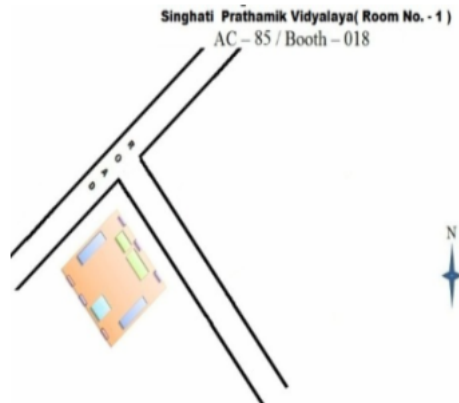

নির্বাচক নিবন্ধন আধিকারিকের স্বাক্ষর

Nazri Naksha

Google Map View

Polling Station Building Front View

Polling Station Front View

Cad View

Key MAP View

1 নাম : সৌকত আলী পিতার নাম: কৌশার আলী সেখ বাড়ির নং : n0088 বয়স : 74 লিঙ্গ : পুরুষ	UPW2021996 ফটো উপলব্ধ	2 নাম : আসগার আলি পিতার নাম: আফছার আলি বাড়ির নং : n0240 বয়স : 53 লিঙ্গ : পুরুষ	KNS1739077 ফটো উপলব্ধ	3 নাম : মোহাম্মদ ফায়াজ পিতার নাম: আসগার আলি বাড়ির নং : এন0240 বয়স : 20 লিঙ্গ : পুরুষ	UPW2415339 ফটো উপলব্ধ
4 নাম : আকিকুল ইসলাম পিতার নাম: আফছার আলি বাড়ির নং : n0239 বয়স : 48 লিঙ্গ : পুরুষ	KNS1739085 ফটো উপলব্ধ	5 নাম : সৌরভ আহমেদ পিতার নাম: সৌকত আলী বাড়ির নং : n0088 বয়স : 37 লিঙ্গ : পুরুষ	KNS2283604 ফটো উপলব্ধ	6 নাম : রেনুকা বেগম স্বামীর নাম: সৌকত আলী বাড়ির নং : n0088 বয়স : 64 লিঙ্গ : মহিলা	UPW2022002 ফটো উপলব্ধ
7 নাম : আকিয়া বিবি স্বামীর নাম: নামাজ সেখ বাড়ির নং : n0197 বয়স : 52 লিঙ্গ : মহিলা	WB/11/076/219132 ফটো উপলব্ধ	8 নাম : তছরা বিবি স্বামীর নাম: সজিত সেখ বাড়ির নং : n0249 বয়স : 42 লিঙ্গ : মহিলা	UPW1476829 ফটো উপলব্ধ	9 নাম : বিউটি বিবি স্বামীর নাম: সিদ্দিক সেখ বাড়ির নং : n0253 বয়স : 33 লিঙ্গ : মহিলা	UPW1289263 ফটো উপলব্ধ
10 নাম : কোহিনুর খাতুন স্বামীর নাম: মনজিল মল্লিক বাড়ির নং : n0276 বয়স : 30 লিঙ্গ : মহিলা	UPW1496116 ফটো উপলব্ধ	11 নাম : রিজিয়া সুলতানা স্বামীর নাম: সৌরভ আহমেদ বাড়ির নং : n0088 বয়স : 33 লিঙ্গ : মহিলা	UPW1282474 ফটো উপলব্ধ	12 নাম : মিহিজান বিবি স্বামীর নাম: লতিব সেখ বাড়ির নং : n0235 বয়স : 62 লিঙ্গ : মহিলা	WB/11/076/216401 ফটো উপলব্ধ
13 নাম : শিরিন নাহার পিয়া স্বামীর নাম: সুনম সেখ বাড়ির নং : N0240 বয়স : 26 লিঙ্গ : মহিলা	UPW1869791 ফটো উপলব্ধ	14 নাম : লাভলি খাতুন স্বামীর নাম: রাহুল মোস্তা বাড়ির নং : N009 বয়স : 26 লিঙ্গ : মহিলা	UPW1879956 ফটো উপলব্ধ	15 নাম : সাহিন আহমেদ পিতার নাম: সুকুরালী সেখ বাড়ির নং : N0113 বয়স : 26 লিঙ্গ : পুরুষ	UPW1869809 ফটো উপলব্ধ
16 নাম : ছবিতা খাতুন স্বামীর নাম: হিরাজ মল্লিক বাড়ির নং : n0160 বয়স : 33 লিঙ্গ : মহিলা	UFQ1410554 ফটো উপলব্ধ	17 নাম : সোহাগীব্বি সেখ স্বামীর নাম: সরকত সেখ বাড়ির নং : n0118 বয়স : 68 লিঙ্গ : মহিলা	WB/11/076/102338 ফটো উপলব্ধ	18 নাম : সরিবত সেখ পিতার নাম: সরকত সেখ বাড়ির নং : n0118 বয়স : 49 লিঙ্গ : পুরুষ	UPW2004307 ফটো উপলব্ধ
19 নাম : অঞ্জু বিবি স্বামীর নাম: সরিবত সেখ বাড়ির নং : n0118 বয়স : 43 লিঙ্গ : মহিলা	KNS1738574 ফটো উপলব্ধ	20 নাম : নজির সেখ পিতার নাম: সরকত সেখ বাড়ির নং : n0118 বয়স : 43 লিঙ্গ : পুরুষ	KNS1738541 ফটো উপলব্ধ	21 নাম : হাসিরন বিবি স্বামীর নাম: নজির সেখ বাড়ির নং : n0118 বয়স : 36 লিঙ্গ : মহিলা	UPW1477181 ফটো উপলব্ধ
22 নাম : সৈয়ব আকতার সেখ পিতার নাম: সরিবত সেখ বাড়ির নং : এন0118 বয়স : 21 লিঙ্গ : পুরুষ	UPW2408276 ফটো উপলব্ধ	23 নাম : আসেমা খাতুন বিবি স্বামীর নাম: মনিরুল সেখ বাড়ির নং : n0270 বয়স : 30 লিঙ্গ : মহিলা	UPW1869767 ফটো উপলব্ধ	24 নাম : আলোফা বিবি স্বামীর নাম: সরিবত গাইন বাড়ির নং : এন0152 বয়স : 54 লিঙ্গ : মহিলা	UPW2008985 ফটো উপলব্ধ
25 নাম : সাহেব গাইন পিতার নাম: কলম গাইন বাড়ির নং : এন0152 বয়স : 61 লিঙ্গ : পুরুষ	UPW2145423 ফটো উপলব্ধ	26 নাম : আরজ গাইন পিতার নাম: সাহেব গাইন বাড়ির নং : এন0152 বয়স : 28 লিঙ্গ : পুরুষ	UPW1783653 ফটো উপলব্ধ	27 নাম : হেনা খাতুন স্বামীর নাম: আরজ গাইন বাড়ির নং : এন0152 বয়স : 26 লিঙ্গ : মহিলা	UPW1922400 ফটো উপলব্ধ
28 নাম : আলিফা বিবি সেখ স্বামীর নাম: আব্দুল রহমান সেখ বাড়ির নং : n0152 বয়স : 33 লিঙ্গ : মহিলা	UPW1282649 ফটো উপলব্ধ	29 নাম : আশালতা দাস স্বামীর নাম: লক্ষন দাস বাড়ির নং : n0096 বয়স : 57 লিঙ্গ : মহিলা	WB/11/076/102374 ফটো উপলব্ধ	30 নাম : মন্দিরা দাস স্বামীর নাম: ধুলো দাস বাড়ির নং : n0095 বয়স : 53 লিঙ্গ : মহিলা	WB/11/076/102446 ফটো উপলব্ধ