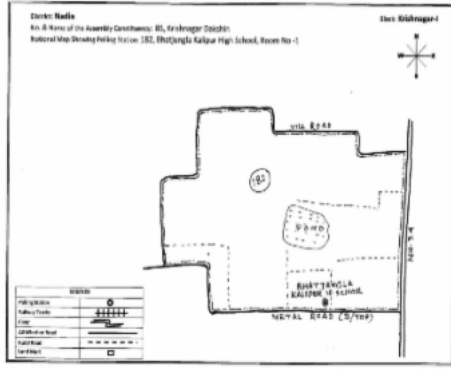

Nazri Naksha