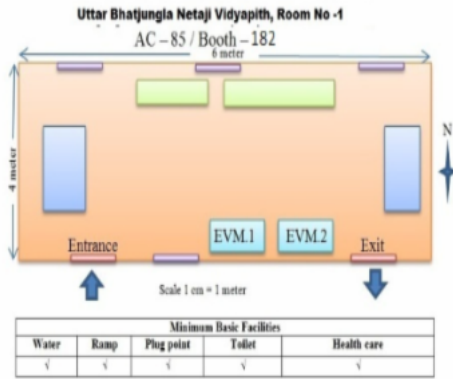

নির্বাচক নিবন্ধন আধিকারিকের স্বাক্ষর

Nazri Naksha

Google Map View

Polling Station Building Front View

Polling Station Front View

Cad View

Key MAP View

1 নাম : সৌম্যভ কুণ্ড পিতার নাম: গৌতম কুণ্ড বাড়ির নং : n0091 বয়স : 34 লিঙ্গ : পুরুষ	UPW1242064 ফটো উপলব্ধ	2 নাম : তরুণ অধিকারী পিতার নাম: তুলসী অধিকারী বাড়ির নং : n0091 বয়স : 59 লিঙ্গ : পুরুষ	DMB1565456 ফটো উপলব্ধ	3 নাম : সুমিত কুণ্ড পিতার নাম: বুদ্ধদেব কুণ্ড বাড়ির নং : n0157 বয়স : 37 লিঙ্গ : পুরুষ	DMB2923035 ফটো উপলব্ধ
4 নাম : হরেন্দ্রনাথ কুণ্ড পিতার নাম: বুদ্ধদেব কুণ্ড বাড়ির নং : n0157 বয়স : 37 লিঙ্গ : পুরুষ	DMB2842052 ফটো উপলব্ধ	5 নাম : মধুমিতা কুণ্ড স্বামীর নাম: বুদ্ধদেব কুণ্ড বাড়ির নং : n0157 বয়স : 59 লিঙ্গ : মহিলা	WB/11/075/531284 ফটো উপলব্ধ	6 নাম : বুদ্ধদেব কুণ্ড পিতার নাম: মৃত্যুঞ্জয় কুণ্ড বাড়ির নং : n0157 বয়স : 74 লিঙ্গ : পুরুষ	WB/11/075/531438 ফটো উপলব্ধ
7 নাম : পূর্ণিমা কুণ্ড স্বামীর নাম: প্রকাশ কুণ্ড বাড়ির নং : n0157 বয়স : 68 লিঙ্গ : মহিলা	WB/11/075/531285 ফটো উপলব্ধ	8 নাম : প্রকাশ কুণ্ড পিতার নাম: মৃত্যুঞ্জয় কুণ্ড বাড়ির নং : n0157 বয়স : 79 লিঙ্গ : পুরুষ	WB/11/075/531436 ফটো উপলব্ধ	9 নাম : দেবশ্রী শ্রীমানী (কুণ্ড) স্বামীর নাম: দেবরত কুণ্ড বাড়ির নং : n0157 বয়স : 43 লিঙ্গ : মহিলা	GVK2876209 ফটো উপলব্ধ
10 নাম : দেবরত কুণ্ড পিতার নাম: প্রদীপ কুণ্ড বাড়ির নং : n0157 বয়স : 52 লিঙ্গ : পুরুষ	WB/11/075/531483 ফটো উপলব্ধ	11 নাম : প্রদীপ কুণ্ড পিতার নাম: মৃত্যুঞ্জয় কুণ্ড বাড়ির নং : n0157 বয়স : 83 লিঙ্গ : পুরুষ	WB/11/075/531301 ফটো উপলব্ধ	12 নাম : রবিন কুণ্ড পিতার নাম: যোগেশ্বরজ্ঞন কুণ্ড বাড়ির নং : n0105 বয়স : 53 লিঙ্গ : পুরুষ	WB/11/075/531013 ফটো উপলব্ধ
13 নাম : মিতা কুণ্ড স্বামীর নাম: গৌতম কুণ্ড বাড়ির নং : n0001 বয়স : 56 লিঙ্গ : মহিলা	WB/11/075/531542 ফটো উপলব্ধ	14 নাম : গৌতম কুণ্ড পিতার নাম: সন্তোষ কুণ্ড বাড়ির নং : n0001 বয়স : 64 লিঙ্গ : পুরুষ	DMB2766830 ফটো উপলব্ধ	15 নাম : মুনমুন কুণ্ড বিশ্বাস স্বামীর নাম: সুমিত কুণ্ড বাড়ির নং : n0157 বয়স : 33 লিঙ্গ : মহিলা	XZF1969880 ফটো উপলব্ধ
16 নাম : হিমাদ্রি কুণ্ড পিতার নাম: রবীন কুণ্ড বাড়ির নং : n0105 বয়স : 26 লিঙ্গ : পুরুষ	UPW1890748 ফটো উপলব্ধ	17 নাম : শুভায়ু কুণ্ড পিতার নাম: গৌতম কুণ্ড বাড়ির নং : n0001 বয়স : 28 লিঙ্গ : পুরুষ	UPW1731876 ফটো উপলব্ধ	18 নাম : কমলিকা কুণ্ড দাস স্বামীর নাম: হরেন্দ্র নাথ কুণ্ড বাড়ির নং : n0157 বয়স : 34 লিঙ্গ : মহিলা	XZD1467448 ফটো উপলব্ধ
19 নাম : অনুশ্রী পাল পিতার নাম: অর্জুন পাল বাড়ির নং : এন0001 বয়স : 22 লিঙ্গ : মহিলা	UPW2310050 ফটো উপলব্ধ	20 নাম : মধু কবিরাজ পিতার নাম: মনিন্দ্র কবিরাজ বাড়ির নং : n0290 বয়স : 46 লিঙ্গ : পুরুষ	DMB1665660 ফটো উপলব্ধ	21 নাম : সন্ধ্যা কবিরাজ(বিশ্বাস) স্বামীর নাম: মধু কবিরাজ বাড়ির নং : n0291 বয়স : 45 লিঙ্গ : মহিলা	DMB2221182 ফটো উপলব্ধ
22 নাম : লক্ষ্মীরানী কর্মকার স্বামীর নাম: সুকুমার কর্মকার বাড়ির নং : n0174 বয়স : 48 লিঙ্গ : মহিলা	DMB2519783 ফটো উপলব্ধ	23 নাম : সুকুমার কর্মকার পিতার নাম: মনিন্দ্র কর্মকার বাড়ির নং : n0174 বয়স : 57 লিঙ্গ : পুরুষ	DMB2519775 ফটো উপলব্ধ	24 নাম : উত্তম কর্মকার পিতার নাম: সুকুমার কর্মকার বাড়ির নং : n0174 বয়স : 38 লিঙ্গ : পুরুষ	DMB2841906 ফটো উপলব্ধ
25 নাম : অর্চনা গুন স্বামীর নাম: জিতেন গুন বাড়ির নং : n0059 বয়স : 56 লিঙ্গ : মহিলা	DMB1566462 ফটো উপলব্ধ	26 নাম : সঞ্চারী গুন পিতার নাম: জিতেন গুন বাড়ির নং : n0059 বয়স : 29 লিঙ্গ : মহিলা	UPW1815711 ফটো উপলব্ধ	27 নাম : সমুদ্রা গুন পিতার নাম: জয়ন্ত গুন বাড়ির নং : এন0061 বয়স : 22 লিঙ্গ : মহিলা	UPW2310068 ফটো উপলব্ধ
28 নাম : জীবন গুন পিতার নাম: জ্যোতিষ গুন বাড়ির নং : n0068 বয়স : 68 লিঙ্গ : পুরুষ	WB/11/075/531503 ফটো উপলব্ধ	29 নাম : সুমিতা গুন (বিশ্বাস) স্বামীর নাম: জয়ন্ত গুন (বিশ্বাস) বাড়ির নং : n0061 বয়স : 54 লিঙ্গ : মহিলা	DMB2923118 ফটো উপলব্ধ	30 নাম : জয়দেব গুন পিতার নাম: জ্যোতিষ গুন বাড়ির নং : n0061 বয়স : 55 লিঙ্গ : পুরুষ	UPW2037489 ফটো উপলব্ধ