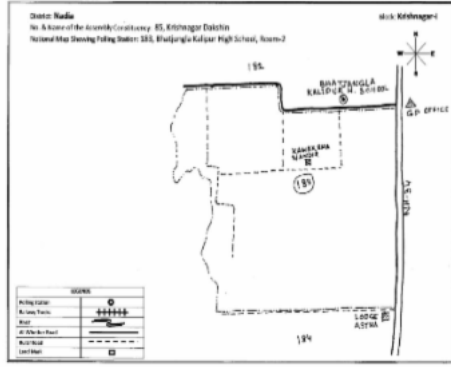

Nazri Naksha