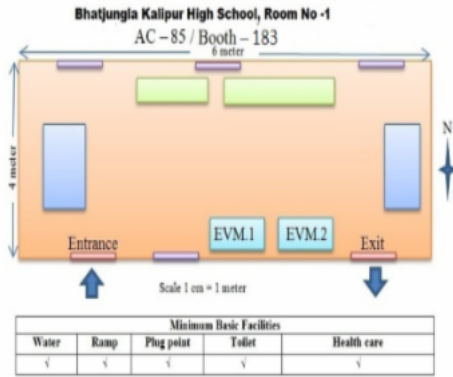

নির্বাচক নিবন্ধন আধিকারিকের স্বাক্ষর

Nazri Naksha

Google Map View

Polling Station Building Front View

Polling Station Front View

Cad View

Key MAP View

1 নাম : সাবিনা বিবি স্বামীর নাম: খলিল সেখ বাড়ির নং : n0324 বয়স : 33 লিঙ্গ : মহিলা	UPW1658855	ফটো উপলব্ধ	2 নাম : বীনা খাতুন পিতার নাম: আতাভ সেখ বাড়ির নং : n0384 বয়স : 33 লিঙ্গ : মহিলা	UPW1551423	ফটো উপলব্ধ	Q 3 নাম : রাত্না অধিকারী স্বামীর নাম: লিটন অধিকারী বাড়ির নং : N000 বয়স : 24 লিঙ্গ : মহিলা	UPW2143857	ফটো উপলব্ধ
4 নাম : সাগর অধিকারী পিতার নাম: হরিদাস অধিকারী বাড়ির নং : n0302 বয়স : 27 লিঙ্গ : পুরুষ	UPW1815828	ফটো উপলব্ধ	5 নাম : সূতি অধিকারী পিতার নাম: হরিদাস অধিকারী বাড়ির নং : এন0302 বয়স : 21 লিঙ্গ : মহিলা	UPW2339885	ফটো উপলব্ধ	6 নাম : বাবলু রায় পিতার নাম: অমিতাভ রায় বাড়ির নং : n0295 বয়স : 36 লিঙ্গ : পুরুষ	UPW1246842	ফটো উপলব্ধ
Q 7 নাম : হরিদাস অধিকারী পিতার নাম: দীনবন্ধু অধিকারী বাড়ির নং : বয়স : 63 লিঙ্গ : পুরুষ	NEY1508365	ফটো উপলব্ধ	8 নাম : মিনু অধিকারী স্বামীর নাম: নিমাই অধিকারী বাড়ির নং : n0240 বয়স : 56 লিঙ্গ : মহিলা	WB/11/075/564389	ফটো উপলব্ধ	9 নাম : বুলু অধিকারী স্বামীর নাম: হরিদাস অধিকারী বাড়ির নং : n0308 বয়স : 51 লিঙ্গ : মহিলা	UPW1165752	ফটো উপলব্ধ
10 নাম : অলোকারণী কুন্ডু স্বামীর নাম: গোবিন্দ কুন্ডু বাড়ির নং : n0011 বয়স : 66 লিঙ্গ : মহিলা	WB/11/075/534073	ফটো উপলব্ধ	Q 11 নাম : স্বরূপ চক্রবর্তী পিতার নাম: পরিমল চক্রবর্তী বাড়ির নং : এন0011 বয়স : 25 লিঙ্গ : পুরুষ	UPW1954056	ফটো উপলব্ধ	Q 12 নাম : তরুণ হাজারা পিতার নাম: সুধাংশু হাজারা বাড়ির নং : এন0011 বয়স : 51 লিঙ্গ : পুরুষ	UPW1954049	ফটো উপলব্ধ
13 নাম : দেবকুমার সরকার পিতার নাম: পঞ্চানন সরকার বাড়ির নং : এন0011 বয়স : 50 লিঙ্গ : পুরুষ	WB/11/075/531309	ফটো উপলব্ধ	14 নাম : শিউলি সরকার স্বামীর নাম: দেবকুমার সরকার বাড়ির নং : এন0011 বয়স : 35 লিঙ্গ : মহিলা	UPW1434133	ফটো উপলব্ধ	15 নাম : সোমা পাল স্বামীর নাম: সাধু পাল বাড়ির নং : এন0011 বয়স : 29 লিঙ্গ : মহিলা	UPW1954064	ফটো উপলব্ধ
16 নাম : অভিজিৎ কুণ্ডু পিতার নাম: গোবিন্দ কুণ্ডু বাড়ির নং : n0011 বয়স : 42 লিঙ্গ : পুরুষ	DMB2520435	ফটো উপলব্ধ	17 নাম : অপর্ণা কুন্ডু সরকার স্বামীর নাম: অভিজিৎ কুন্ডু বাড়ির নং : n0011 বয়স : 27 লিঙ্গ : মহিলা	UPW1890953	ফটো উপলব্ধ	Q 18 নাম : ভরত কুন্ডু পিতার নাম: প্রমথ কুন্ডু বাড়ির নং : n0277 বয়স : 52 লিঙ্গ : পুরুষ	UPW1891001	ফটো উপলব্ধ
19 নাম : মুকুলি কুন্ডু স্বামীর নাম: ভরত কুন্ডু বাড়ির নং : n0276 বয়স : 45 লিঙ্গ : মহিলা	UPW1891027	ফটো উপলব্ধ	20 নাম : সুমন দাস মায়ের নাম: শ্যামলী শর্মা বাড়ির নং : এন0011 বয়স : 29 লিঙ্গ : পুরুষ	XZF2379725	ফটো উপলব্ধ	21 নাম : শ্যামলী শর্মা পিতার নাম: গোপাল শর্মা বাড়ির নং : এন0011 বয়স : 48 লিঙ্গ : মহিলা	XZF2029510	ফটো উপলব্ধ
22 নাম : সুব্রত কুন্ডু পিতার নাম: ভরত কুন্ডু বাড়ির নং : n0277 বয়স : 30 লিঙ্গ : পুরুষ	UPW1891019	ফটো উপলব্ধ	Q 23 নাম : চায়না কর্মকার রায় স্বামীর নাম: রাকেশ কর্মকার বাড়ির নং : বয়স : 43 লিঙ্গ : মহিলা	UPW1732312	ফটো উপলব্ধ	24 নাম : সহানর বিবি স্বামীর নাম: মোমিনুল বিশ্বাস বাড়ির নং : N016 বয়স : 44 লিঙ্গ : মহিলা	XKR0662429	ফটো উপলব্ধ
25 নাম : মোমিনুল বিশ্বাস পিতার নাম: হারুণ রোশীদ বিশ্বাস বাড়ির নং : N016 বয়স : 53 লিঙ্গ : পুরুষ	XKR0662411	ফটো উপলব্ধ	26 নাম : পাপিয়া অধিকারী স্বামীর নাম: ছোটন অধিকারী বাড়ির নং : n0016 বয়স : 31 লিঙ্গ : মহিলা	UPW1637578	ফটো উপলব্ধ	27 নাম : সুনিতা কর্মকার পিতার নাম: নরেশ কর্মকার বাড়ির নং : n0016 বয়স : 43 লিঙ্গ : মহিলা	DMB2521532	ফটো উপলব্ধ
28 নাম : আরতী কর্মকার স্বামীর নাম: তপন কর্মকার বাড়ির নং : n0016 বয়স : 43 লিঙ্গ : মহিলা	JCZ1768076	ফটো উপলব্ধ	29 নাম : তপন কর্মকার পিতার নাম: নরেশ কর্মকার বাড়ির নং : n0016 বয়স : 45 লিঙ্গ : পুরুষ	DMB2521540	ফটো উপলব্ধ	30 নাম : রাকেশ কর্মকার পিতার নাম: রতন কর্মকার বাড়ির নং : n0010 বয়স : 42 লিঙ্গ : পুরুষ	DMB2520419	ফটো উপলব্ধ