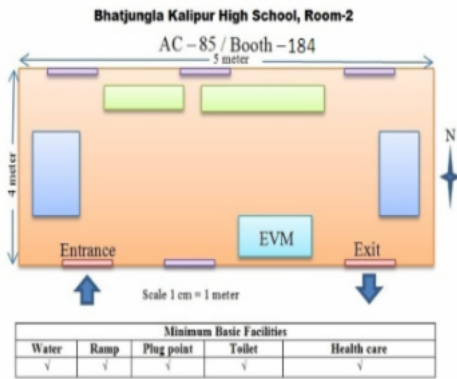

নির্বাচক নিবন্ধন আধিকারিকের স্বাক্ষর

Nazri Naksha

Google Map View

Polling Station Building Front View

Polling Station Front View

Cad View

Key MAP View

বিধানসভা নির্বাচনক্ষেত্রের নং, নাম : 85-কৃষ্ণনগর দক্ষিণ
ভাগ নং, নাম : 1-দক্ষিণ ভাতজাংলা বকুলতলা