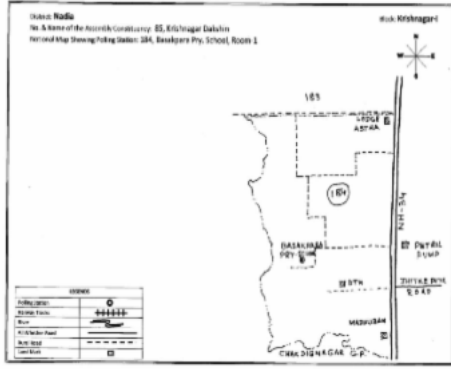

Nazri Naksha