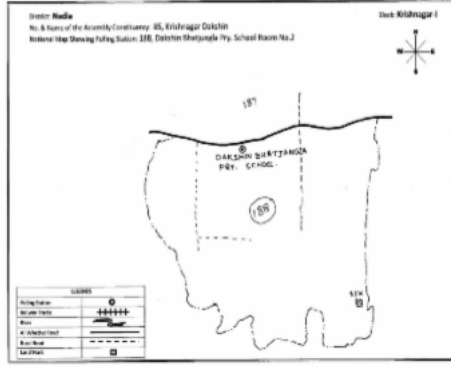

Nazri Naksha