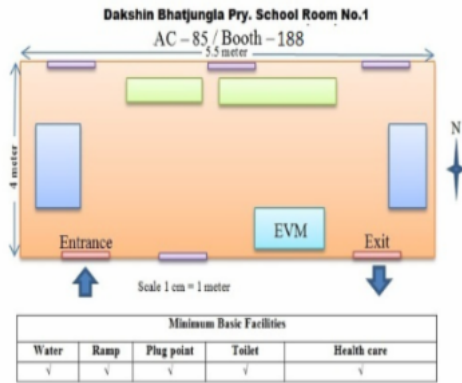

নির্বাচক নিবন্ধন আধিকারিকের স্বাক্ষর

Nazri Naksha

Google Map View

Polling Station Building Front View

Polling Station Front View

Cad View

Key MAP View

1 নাম : মর্জিনা বিবি স্বামীর নাম : মজিদ দফাদার বাড়ির নং : n0259 বয়স : 34 লিঙ্গ : মহিলা	UPW1639541 ফটো উপলব্ধ	2 নাম : আমেদা বিবি স্বামীর নাম : আলি উদ্দিন দফাদার বাড়ির নং : n0259 বয়স : 58 লিঙ্গ : মহিলা	UPW1437250 ফটো উপলব্ধ	3 নাম : রানী বিবি স্বামীর নাম : আলিমুল হক বাড়ির নং : n0261 বয়স : 45 লিঙ্গ : মহিলা	UPW1164383 ফটো উপলব্ধ
4 নাম : টুকটুকি বিবি স্বামীর নাম : সুফিক সেখ বাড়ির নং : n0216 বয়স : 40 লিঙ্গ : মহিলা	DMB2767366 ফটো উপলব্ধ	5 নাম : ফিরোজা বিবি স্বামীর নাম : মানিক সেখ বাড়ির নং : n0233 বয়স : 35 লিঙ্গ : মহিলা	UPW1164276 ফটো উপলব্ধ	6 নাম : সান্তনা বিবি স্বামীর নাম : ফিরোজ সেখ বাড়ির নং : n0226 বয়স : 41 লিঙ্গ : মহিলা	DMB2767432 ফটো উপলব্ধ
7 নাম : আহেরা বিবি স্বামীর নাম : আসমত সেখ বাড়ির নং : n0249 বয়স : 39 লিঙ্গ : মহিলা	UPW1244045 ফটো উপলব্ধ	8 নাম : ববিতা বিবি স্বামীর নাম : রফিক সেখ বাড়ির নং : n0252 বয়স : 41 লিঙ্গ : মহিলা	UPW1164466 ফটো উপলব্ধ	9 নাম : আঙ্গুরী বিবি পিতার নাম : আমজাদ আলি সেখ বাড়ির নং : n0234 বয়স : 33 লিঙ্গ : মহিলা	UPW1244029 ফটো উপলব্ধ
10 নাম : ফুলবানু বিবি স্বামীর নাম : আদ্বিন সেখ বাড়ির নং : n0261 বয়স : 33 লিঙ্গ : মহিলা	UPW1551571 ফটো উপলব্ধ	11 নাম : আসেরা বিবি স্বামীর নাম : মানিক সেখ বাড়ির নং : n0233 বয়স : 48 লিঙ্গ : মহিলা	UPW1055375 ফটো উপলব্ধ	12 নাম : ইমরান সেখ পিতার নাম : সাবদুল সেখ বাড়ির নং : n0162 বয়স : 27 লিঙ্গ : পুরুষ	UPW1863414 ফটো উপলব্ধ
13 নাম : ফরিদ আলি সেখ পিতার নাম : রসিদ সেখ বাড়ির নং : n0135 বয়স : 58 লিঙ্গ : পুরুষ	WB/11/075/543015 ফটো উপলব্ধ	14 নাম : বাহাদুর আলি সেখ পিতার নাম : ফরিদ সেখ বাড়ির নং : n0135 বয়স : 33 লিঙ্গ : পুরুষ	UPW1244300 ফটো উপলব্ধ	15 নাম : বাচিবিবি সেখ স্বামীর নাম : ফরিদ সেখ বাড়ির নং : n0135 বয়স : 55 লিঙ্গ : মহিলা	WB/11/075/546839 ফটো উপলব্ধ
16 নাম : অনুরানী দে স্বামীর নাম : সন্তোষ দে বাড়ির নং : n0086 বয়স : 59 লিঙ্গ : মহিলা	WB/11/075/543280 ফটো উপলব্ধ	17 নাম : দেবদুলাল কর পিতার নাম : জহরলাল কর বাড়ির নং : n0086 বয়স : 39 লিঙ্গ : পুরুষ	DMB2525087 ফটো উপলব্ধ	18 নাম : শর্মিষ্ঠা কর স্বামীর নাম : পার্থসারথী কর বাড়ির নং : n0086 বয়স : 41 লিঙ্গ : মহিলা	DMB2862142 ফটো উপলব্ধ
19 নাম : পার্থসারথী কর পিতার নাম : নকুল কর বাড়ির নং : n0086 বয়স : 57 লিঙ্গ : পুরুষ	WB/11/075/543110 ফটো উপলব্ধ	20 নাম : শিবশঙ্কর কর পিতার নাম : জহরলাল কর বাড়ির নং : n0143 বয়স : 37 লিঙ্গ : পুরুষ	DMB2844025 ফটো উপলব্ধ	21 নাম : সাহানারা খাতুন স্বামীর নাম : বাবুল সেখ বাড়ির নং : n0271 বয়স : 29 লিঙ্গ : মহিলা	UPW1768746 ফটো উপলব্ধ
22 নাম : শিখা বিবি খাতুন স্বামীর নাম : বাসেদ আলি সেখ বাড়ির নং : n0136 বয়স : 29 লিঙ্গ : মহিলা	UPW1863240 ফটো উপলব্ধ	23 নাম : সাহানা খাতুন (বিশ্বাস) স্বামীর নাম : হামিদ বিশ্বাস বাড়ির নং : n0325 বয়স : 37 লিঙ্গ : মহিলা	UPW1160209 ফটো উপলব্ধ	24 নাম : সমরেশ ঘোষ পিতার নাম : মনোরঞ্জন ঘোষ বাড়ির নং : n0268 বয়স : 35 লিঙ্গ : পুরুষ	UPW1165141 ফটো উপলব্ধ
25 নাম : রাধাকান্ত ঘোষ পিতার নাম : সুবল চন্দ্র ঘোষ বাড়ির নং : n0116 বয়স : 59 লিঙ্গ : পুরুষ	UPW2031326 ফটো উপলব্ধ	26 নাম : শ্যামল ঘোষ পিতার নাম : সুবল চন্দ্র ঘোষ বাড়ির নং : n0116 বয়স : 54 লিঙ্গ : পুরুষ	UPW2031334 ফটো উপলব্ধ	27 নাম : সোমনাথ তেওয়ারি পিতার নাম : বীরেন্দ্র তেওয়ারি বাড়ির নং : এন0126 বয়স : 25 লিঙ্গ : পুরুষ	UPW1948132 ফটো উপলব্ধ
28 নাম : রামকৃষ্ণ তেওয়ারী পিতার নাম : শঙ্কর লাল তেওয়ারী বাড়ির নং : n0126 বয়স : 36 লিঙ্গ : পুরুষ	UPW1163948 ফটো উপলব্ধ	29 নাম : রাজেশ তেওয়ারী পিতার নাম : শম্ভুলাল তেওয়ারী বাড়ির নং : n0126 বয়স : 30 লিঙ্গ : পুরুষ	UPW1639459 ফটো উপলব্ধ	30 নাম : মিতা তেওয়ারী স্বামীর নাম : শম্ভুলাল তেওয়ারী বাড়ির নং : n0126 বয়স : 53 লিঙ্গ : মহিলা	WB/11/075/543269 ফটো উপলব্ধ