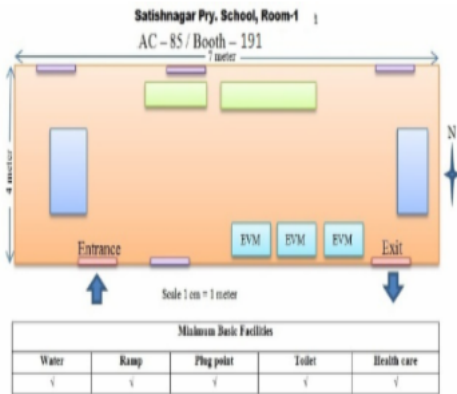

Cad View

Key MAP View