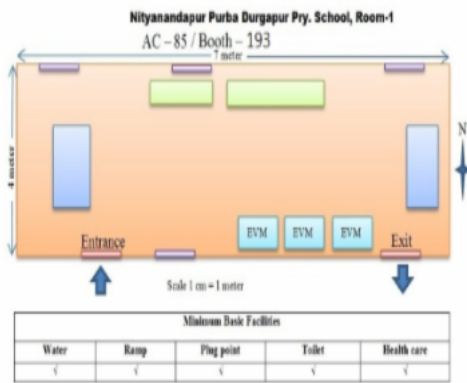

নির্বাচক নিবন্ধন আধিকারিকের স্বাক্ষর

Nazri Naksha

Google Map View

Polling Station Building Front View

Polling Station Front View

Cad View

Key MAP View

1 নাম : তহমিনা বিবি স্বামীর নাম: আকতার আলি মন্ডল বাড়ির নং : n0181 বয়স : 35 লিঙ্গ : মহিলা	UPW1246008 ফটো উপলব্ধ	2 নাম : রফিউল মন্ডল পিতার নাম: আসরাফুল মন্ডল বাড়ির নং : n0181 বয়স : 36 লিঙ্গ : পুরুষ	DMB2925063 ফটো উপলব্ধ	3 নাম : আকতার আলি মন্ডল পিতার নাম: আসরাফুল মন্ডল বাড়ির নং : n0181 বয়স : 41 লিঙ্গ : পুরুষ	DMB2925071 ফটো উপলব্ধ
4 নাম : সাদ্দাম হোসেন পিতার নাম: রফিউল মন্ডল বাড়ির নং : n0020 বয়স : 34 লিঙ্গ : পুরুষ	UPW1166818 ফটো উপলব্ধ	5 নাম : রেহেনা বিবি স্বামীর নাম: রসিদ মন্ডল বাড়ির নং : n0168 বয়স : 45 লিঙ্গ : মহিলা	DMB2768547 ফটো উপলব্ধ	6 নাম : সুলেখা (খাতুন) বিবি স্বামীর নাম: সহিদুল মন্ডল বাড়ির নং : n0166 বয়স : 45 লিঙ্গ : মহিলা	DMB2648905 ফটো উপলব্ধ
7 নাম : জাহেরা বিবি স্বামীর নাম: লাল্টু মন্ডল বাড়ির নং : n0006 বয়স : 42 লিঙ্গ : মহিলা	UPW0841932 ফটো উপলব্ধ	8 নাম : লাল্টু মন্ডল স্বামীর নাম: মর্জিনা বেওয়া মন্ডল বাড়ির নং : n0006 বয়স : 41 লিঙ্গ : পুরুষ	DMB2846459 ফটো উপলব্ধ	9 নাম : এসেনা খাতুন বিবি মন্ডল স্বামীর নাম: রাফি, উল মন্ডল বাড়ির নং : এন0181 বয়স : 30 লিঙ্গ : মহিলা	UPW1926302 ফটো উপলব্ধ
10 নাম : সেখ মতিউর রহমান পিতার নাম: সেখ আতিউর রহমান বাড়ির নং : N0009 বয়স : 24 লিঙ্গ : পুরুষ	UPW2193902 ফটো উপলব্ধ	11 নাম : শিউলী খাতুন পিতার নাম: জয়নাল বাড়ির নং : এন0021 বয়স : 38 লিঙ্গ : মহিলা	DMB2924751 ফটো উপলব্ধ	12 নাম : আসরাফুল পিতার নাম: নূর ইসলাম বাড়ির নং : n0181 বয়স : 67 লিঙ্গ : পুরুষ	DMB1601814 ফটো উপলব্ধ
13 নাম : তছলিমা বিবি স্বামীর নাম: কেসমত সেখ বাড়ির নং : n0206 বয়স : 41 লিঙ্গ : মহিলা	DMB2835643 ফটো উপলব্ধ	14 নাম : জামিনা খাতুন স্বামীর নাম: জিন্নাত মন্ডল বাড়ির নং : n0026 বয়স : 36 লিঙ্গ : মহিলা	UPW0840108 ফটো উপলব্ধ	15 নাম : জাহীরুল মন্ডল পিতার নাম: লাল্টু মন্ডল বাড়ির নং : দুর্গাপুর বয়স : 22 লিঙ্গ : পুরুষ	UPW2342012 ফটো উপলব্ধ
16 নাম : মিরিা বিবি স্বামীর নাম: সাহাবান মিস্ত্রী বাড়ির নং : n0201 বয়স : 43 লিঙ্গ : মহিলা	UPW1438688 ফটো উপলব্ধ	17 নাম : রজিনা (খাতুন) বিবি স্বামীর নাম: সেখ আতিউর রহমান বাড়ির নং : n0009 বয়স : 41 লিঙ্গ : মহিলা	DMB2528503 ফটো উপলব্ধ	18 নাম : সেখ আতিউর রহমান পিতার নাম: ওহাব মন্ডল বাড়ির নং : n0009 বয়স : 47 লিঙ্গ : পুরুষ	DMB2528495 ফটো উপলব্ধ
19 নাম : মীঠুমা খাতুন স্বামীর নাম: সাদ্দাম মন্ডল বাড়ির নং : n0020 বয়স : 30 লিঙ্গ : মহিলা	UPW1819333 ফটো উপলব্ধ	20 নাম : লিলিমা খাতুন স্বামীর নাম: রাজিবুল বিশ্বাস বাড়ির নং : N00105 বয়স : 24 লিঙ্গ : মহিলা	UPW2194256 ফটো উপলব্ধ	21 নাম : ফতেমা খাতুন স্বামীর নাম: হাবিবুর রহমান ঘারামী বাড়ির নং : n0231 বয়স : 31 লিঙ্গ : মহিলা	UPW1864313 ফটো উপলব্ধ
22 নাম : বেবি খাতুন স্বামীর নাম: ইনছান মন্ডল বাড়ির নং : n0237 বয়স : 30 লিঙ্গ : মহিলা	UPW1643972 ফটো উপলব্ধ	23 নাম : রুকসোনা খাতুন পিতার নাম: নজরুল মন্ডল বাড়ির নং : N0785 বয়স : 25 লিঙ্গ : মহিলা	UPW2193860 ফটো উপলব্ধ	24 নাম : রাবিনা খাতুন পিতার নাম: নজরুল মন্ডল বাড়ির নং : N0785 বয়স : 27 লিঙ্গ : মহিলা	UPW2193845 ফটো উপলব্ধ
25 নাম : ময়না খাতুন স্বামীর নাম: জাহিদুল মন্ডল বাড়ির নং : N0422 বয়স : 27 লিঙ্গ : মহিলা	UPW2193753 ফটো উপলব্ধ	26 নাম : সারজিনা খাতুন ঘারামী স্বামীর নাম: মাসুন ঘারামী বাড়ির নং : N00127 বয়স : 33 লিঙ্গ : মহিলা	UPW2194132 ফটো উপলব্ধ	27 নাম : পম্পা খাতুন বিবি স্বামীর নাম: জুব্বার আলি মন্ডল বাড়ির নং : n0232 বয়স : 38 লিঙ্গ : মহিলা	UPW1864321 ফটো উপলব্ধ
28 নাম : রুমিয়া খাতুন বিবি স্বামীর নাম: ইব্রুল মন্ডল বাড়ির নং : n0221 বয়স : 27 লিঙ্গ : মহিলা	UPW1864214 ফটো উপলব্ধ	29 নাম : পরমা খাতুন মন্ডল স্বামীর নাম: মঞ্জুর আলি মন্ডল বাড়ির নং : N00127 বয়স : 24 লিঙ্গ : মহিলা	UPW2194462 ফটো উপলব্ধ	30 নাম : সাহিবাবান খাতুন মন্ডল স্বামীর নাম: মিলিটন মন্ডল বাড়ির নং : N0009 বয়স : 30 লিঙ্গ : মহিলা	UPW2194199 ফটো উপলব্ধ