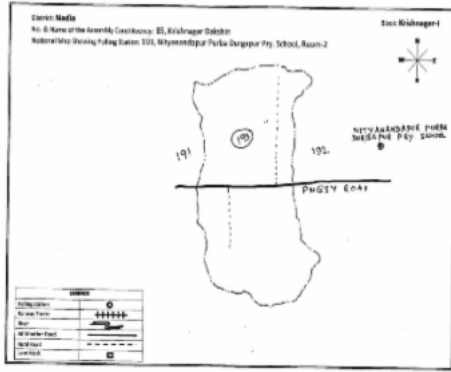

Nazri Naksha