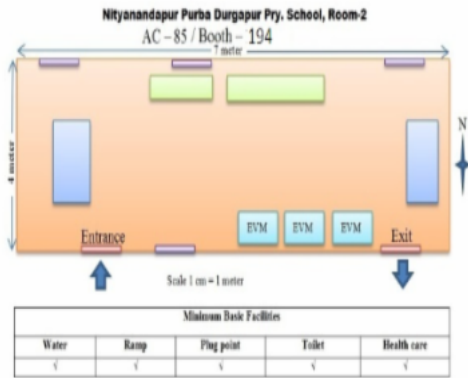

Cad View

Key MAP View