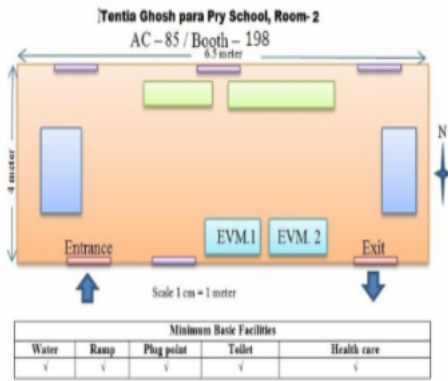

নির্বাচক নিবন্ধন আধিকারিকের স্বাক্ষর

Nazri Naksha

Google Map View

Polling Station Building Front View

Polling Station Front View

Cad View

Key MAP View

1 নাম : পুতুল আচার্য্য স্বামীর নাম: সমীর আচার্য্য বাড়ির নং : n0003 বয়স : 58 লিঙ্গ : মহিলা ফটো উপলব্ধ	WB/11/075/561206	2 নাম : নিধি কুণ্ডু পিতার নাম: বিশ্বজিৎ কুণ্ডু বাড়ির নং : এন0013 বয়স : 22 লিঙ্গ : মহিলা ফটো উপলব্ধ	UPW2312007	3 নাম : রঘুনাথ কুণ্ডু পিতার নাম: সত্যশ কুণ্ডু বাড়ির নং : n0009 বয়স : 69 লিঙ্গ : পুরুষ ফটো উপলব্ধ	WB/11/075/561157
4 নাম : চায়না কুন্ডু (পাল) স্বামীর নাম: বিশ্বজিৎ কুন্ডু বাড়ির নং : n0013 বয়স : 43 লিঙ্গ : মহিলা ফটো উপলব্ধ	DMB1636968	5 নাম : বিশ্বজিত কুণ্ডু পিতার নাম: বিজয়কৃষ্ণ কুণ্ডু বাড়ির নং : n0013 বয়স : 45 লিঙ্গ : পুরুষ ফটো উপলব্ধ	DMB1651371	6 নাম : মিতা কুণ্ডু (দাস) স্বামীর নাম: জীবনকৃষ্ণ কুণ্ডু বাড়ির নং : n0013 বয়স : 38 লিঙ্গ : মহিলা ফটো উপলব্ধ	DMB2926178
7 নাম : তনুশ্রী কুণ্ডু পিতার নাম: জীবনকৃষ্ণ কুণ্ডু বাড়ির নং : এন0013 বয়স : 20 লিঙ্গ : মহিলা ফটো উপলব্ধ	UPW2441814	8 নাম : রাখী কুন্ডু স্বামীর নাম: সমর কুন্ডু বাড়ির নং : n0010 বয়স : 37 লিঙ্গ : মহিলা ফটো উপলব্ধ	JCZ2396836	9 নাম : শম্পা কুন্ডু(সাহা) স্বামীর নাম: সুকুমার কুন্ডু বাড়ির নং : n0010 বয়স : 38 লিঙ্গ : মহিলা ফটো উপলব্ধ	UPW1168871
10 নাম : সমর কুণ্ডু পিতার নাম: রঘু কুণ্ডু বাড়ির নং : n0010 বয়স : 47 লিঙ্গ : পুরুষ ফটো উপলব্ধ	DMB1651132	11 নাম : সুকুমার কুণ্ডু পিতার নাম: রঘু কুণ্ডু বাড়ির নং : n0010 বয়স : 51 লিঙ্গ : পুরুষ ফটো উপলব্ধ	DMB1651140	12 নাম : সৌরভ কুণ্ডু পিতার নাম: জগন্নাথ কুণ্ডু বাড়ির নং : n0009 বয়স : 33 লিঙ্গ : পুরুষ ফটো উপলব্ধ	UPW1327386
13 নাম : সন্দ্যারানী কুণ্ডু স্বামীর নাম: জগন্নাথ কুণ্ডু বাড়ির নং : n0009 বয়স : 58 লিঙ্গ : মহিলা ফটো উপলব্ধ	WB/11/075/561030	14 নাম : নিলীমা কুণ্ডু স্বামীর নাম: রঘুনাথ কুণ্ডু বাড়ির নং : n0009 বয়স : 63 লিঙ্গ : মহিলা ফটো উপলব্ধ	WB/11/075/561048	15 নাম : পিন্টু কুণ্ডু পিতার নাম: জগন্নাথ কুণ্ডু বাড়ির নং : n0012 বয়স : 37 লিঙ্গ : পুরুষ ফটো উপলব্ধ	DMB2926202
16 নাম : বিজলী কর্মকার স্বামীর নাম: বিশ্বজিত কর্মকার বাড়ির নং : n0008 বয়স : 55 লিঙ্গ : মহিলা ফটো উপলব্ধ	WB/11/075/561309	17 নাম : বিশ্বজিত কর্মকার পিতার নাম: মনি কর্মকার বাড়ির নং : n0008 বয়স : 63 লিঙ্গ : পুরুষ ফটো উপলব্ধ	WB/11/075/561617	18 নাম : দেবশীষ ঘোষ পিতার নাম: সুভাষ ঘোষ বাড়ির নং : n0007 বয়স : 32 লিঙ্গ : পুরুষ ফটো উপলব্ধ	UPW1327519
19 নাম : বাপি কর্মকার পিতার নাম: বিমল কর্মকার বাড়ির নং : n0007 বয়স : 33 লিঙ্গ : পুরুষ ফটো উপলব্ধ	UPW1247568	20 নাম : পূর্ণিমা কর্মকার স্বামীর নাম: বিমল কর্মকার বাড়ির নং : n0007 বয়স : 47 লিঙ্গ : মহিলা ফটো উপলব্ধ	WB/11/075/561151	21 নাম : বিমল কর্মকার পিতার নাম: ধীরেন্দ্র কর্মকার বাড়ির নং : n0007 বয়স : 56 লিঙ্গ : পুরুষ ফটো উপলব্ধ	WB/11/075/561806
22 নাম : আরতী গোস্বামী স্বামীর নাম: নিরেন্দ্র গোস্বামী বাড়ির নং : n0016 বয়স : 63 লিঙ্গ : মহিলা ফটো উপলব্ধ	UPW0859272	23 নাম : সৌরভ গোস্বামী পিতার নাম: সোমনাথ গোস্বামী বাড়ির নং : n0015 বয়স : 41 লিঙ্গ : পুরুষ ফটো উপলব্ধ	DMB2531572	24 নাম : সুধা গোস্বামী স্বামীর নাম: সোমনাথ গোস্বামী বাড়ির নং : n0015 বয়স : 63 লিঙ্গ : মহিলা ফটো উপলব্ধ	WB/11/075/561946
25 নাম : সোমনাথ গোস্বামী পিতার নাম: ভোলানাথ গোস্বামী বাড়ির নং : n0015 বয়স : 66 লিঙ্গ : পুরুষ ফটো উপলব্ধ	DMB1475490	26 নাম : সুমনা গোস্বামী স্বামীর নাম: নন্দন গোস্বামী বাড়ির নং : n0014 বয়স : 34 লিঙ্গ : মহিলা ফটো উপলব্ধ	UPW1168889	27 নাম : নন্দন গোস্বামী পিতার নাম: নিরেন্দ্রনাথ গোস্বামী বাড়ির নং : n0014 বয়স : 46 লিঙ্গ : পুরুষ ফটো উপলব্ধ	DMB1475615
28 নাম : সম্রাট ঘোষ পিতার নাম: সুভাষ ঘোষ বাড়ির নং : n0014 বয়স : 34 লিঙ্গ : পুরুষ ফটো উপলব্ধ	UPW1247576	29 নাম : সুভাষ ঘোষ পিতার নাম: অনিল ঘোষ বাড়ির নং : n0014 বয়স : 59 লিঙ্গ : পুরুষ ফটো উপলব্ধ	WB/11/075/561639	30 নাম : রাজলক্ষী গোস্বামী স্বামীর নাম: নিলয় গোস্বামী বাড়ির নং : n0014 বয়স : 46 লিঙ্গ : মহিলা ফটো উপলব্ধ	DMB1563998