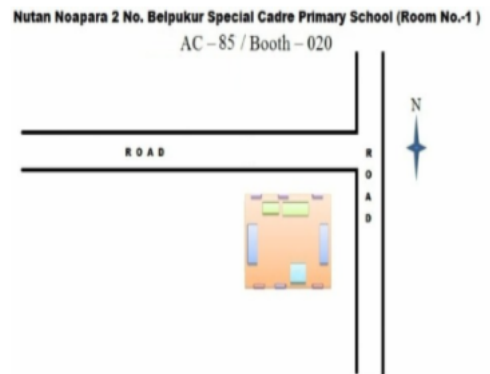

Key MAP View