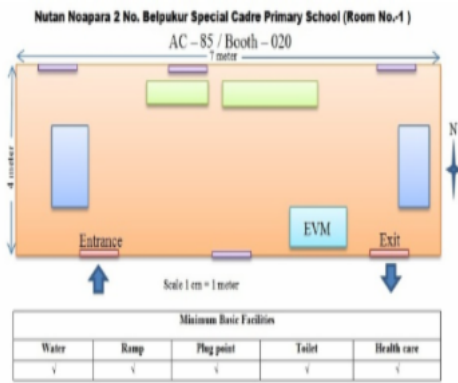

নির্বাচক নিবন্ধন আধিকারিকের স্বাক্ষর

Nazri Naksha

Google Map View

Polling Station Building Front View

Polling Station Front View

Cad View

Key MAP View

1 নাম : ফতেহার বেগম স্বামীর নাম : কলিম সেখ বাড়ির নং : n0096 বয়স : 56 লিঙ্গ : মহিলা WB/11/076/105403 ফটো উপলব্ধ	2 নাম : হান্নান সেখ মায়ের নাম : ফাতেমা সেখ বাড়ির নং : n0096 বয়স : 38 লিঙ্গ : পুরুষ UPW1088012 ফটো উপলব্ধ	3 নাম : মান্নান সেখ মায়ের নাম : ফাতেমা বিবি সেখ বাড়ির নং : n0096 বয়স : 33 লিঙ্গ : পুরুষ UPW1194026 ফটো উপলব্ধ
4 নাম : হাসিবা খাতুন স্বামীর নাম : হান্নান সেখ বাড়ির নং : n0096 বয়স : 29 লিঙ্গ : মহিলা UPW1672047 ফটো উপলব্ধ	5 নাম : ইনজামুল হক পিতার নাম : উয়াজেদ মন্ডল বাড়ির নং : n0028 বয়স : 26 লিঙ্গ : পুরুষ UPW1858885 ফটো উপলব্ধ	6 নাম : লালপান খাতুন পিতার নাম : দাউদ আলি মন্ডল বাড়ির নং : n0033 বয়স : 30 লিঙ্গ : মহিলা UPW1859263 ফটো উপলব্ধ
7 নাম : কাকলি বিবি স্বামীর নাম : ইরাদ আলি মন্ডল বাড়ির নং : n0058 বয়স : 28 লিঙ্গ : মহিলা UPW1859396 ফটো উপলব্ধ	8 নাম : ফারহানা সারমিন পিতার নাম : ওমর ফারুক শেখ বাড়ির নং : 0134 বয়স : 27 লিঙ্গ : মহিলা UPW1859446 ফটো উপলব্ধ	9 নাম : মাহুজা বিবি স্বামীর নাম : আনিছর মন্ডল বাড়ির নং : n0055 বয়স : 27 লিঙ্গ : মহিলা UPW1859743 ফটো উপলব্ধ
10 নাম : বিউটি খাতুন পিতার নাম : ওয়াজেদ মন্ডল বাড়ির নং : n0028 বয়স : 28 লিঙ্গ : মহিলা UPW1859875 ফটো উপলব্ধ	11 নাম : সোনিয়া খাতুন স্বামীর নাম : আলাউদ্দিন মল্লিক বাড়ির নং : এন0007 বয়স : 26 লিঙ্গ : মহিলা UPW1860121 ফটো উপলব্ধ	12 নাম : জামসেদ খাঁ পিতার নাম : আহাদ আলি খাঁ বাড়ির নং : এন0167 বয়স : 28 লিঙ্গ : পুরুষ UPW1918622 ফটো উপলব্ধ
13 নাম : সাবনুর মণ্ডল স্বামীর নাম : বোরহান উদ্দিন মন্ডল বাড়ির নং : এন0144 বয়স : 25 লিঙ্গ : মহিলা UPW1918770 ফটো উপলব্ধ	14 নাম : সাইফুল্লাহর খাতুন পিতার নাম : সায়েদ আলি মণ্ডল বাড়ির নং : n0125 বয়স : 27 লিঙ্গ : মহিলা UPW1899079 ফটো উপলব্ধ	15 নাম : ফেরদৌসি খাতুন পিতার নাম : আব্দুল গফুর মণ্ডল বাড়ির নং : n0305 বয়স : 27 লিঙ্গ : মহিলা UPW1900554 ফটো উপলব্ধ
16 নাম : সোনালী খাতুন পিতার নাম : সাহাবুদ্দিন সেখ বাড়ির নং : এন0144 বয়স : 26 লিঙ্গ : মহিলা UPW1920420 ফটো উপলব্ধ	17 নাম : তসলিমা খাতুন পিতার নাম : ওয়ারেস আলি সেখ বাড়ির নং : N000 বয়স : 25 লিঙ্গ : মহিলা UPW2132066 ফটো উপলব্ধ	18 নাম : সোরিকা খাতুন স্বামীর নাম : আবুরেহান সেখ বাড়ির নং : এন0192 বয়স : 30 লিঙ্গ : মহিলা UPW1918804 ফটো উপলব্ধ
19 নাম : ইমাদুল্লা সেখ পিতার নাম : সাহাজামাল সেখ বাড়ির নং : এন0144 বয়স : 23 লিঙ্গ : পুরুষ UPW2278042 ফটো উপলব্ধ	20 নাম : আজিলা খাতুন পিতার নাম : আইমুল সেখ বাড়ির নং : n0211 বয়স : 25 লিঙ্গ : মহিলা UPW2131241 ফটো উপলব্ধ	21 নাম : জেসমিন নাহার খাতুন স্বামীর নাম : রাকিবুল সেখ বাড়ির নং : n0276 বয়স : 27 লিঙ্গ : মহিলা UPW1870245 ফটো উপলব্ধ
22 নাম : সুস্মিতা খাতুন স্বামীর নাম : কফি আল্লান বাড়ির নং : এন0135 বয়স : 23 লিঙ্গ : মহিলা UPW2227999 ফটো উপলব্ধ	23 নাম : আদুরি খাতুন বিবি স্বামীর নাম : মতিরুল সেখ বাড়ির নং : এন0131 বয়স : 25 লিঙ্গ : মহিলা XUW2065571 ফটো উপলব্ধ	24 নাম : রাজমীরা খাতুন বিবি অন্যান্য : রামজান সেখ বাড়ির নং : n0193 বয়স : 27 লিঙ্গ : মহিলা UPW1870146 ফটো উপলব্ধ
25 নাম : আশিক মোল্লা পিতার নাম : বাসার মোল্লা বাড়ির নং : n0139 বয়স : 25 লিঙ্গ : পুরুষ UPW2131043 ফটো উপলব্ধ	26 নাম : ফাজিলা খাতুন মোল্লা স্বামীর নাম : ওয়াসীম আক্রম মোল্লা বাড়ির নং : N0139 বয়স : 31 লিঙ্গ : মহিলা UPW2131985 ফটো উপলব্ধ	27 নাম : আশা খাতুন মোল্লা স্বামীর নাম : রাহুল মোল্লা বাড়ির নং : n0130 বয়স : 26 লিঙ্গ : মহিলা UPW1899996 ফটো উপলব্ধ
28 নাম : নেপাল দাস পিতার নাম : সাধু দাস বাড়ির নং : n0026 বয়স : 68 লিঙ্গ : পুরুষ WB/11/076/105416 ফটো উপলব্ধ	29 নাম : ঘোতে দাস স্বামীর নাম : নেপাল দাস বাড়ির নং : n0026 বয়স : 63 লিঙ্গ : মহিলা WB/11/076/105014 ফটো উপলব্ধ	30 নাম : বুলু বিবি সেখ স্বামীর নাম : রবিউল সেখ বাড়ির নং : n0025 বয়স : 39 লিঙ্গ : মহিলা KNS2119188 ফটো উপলব্ধ