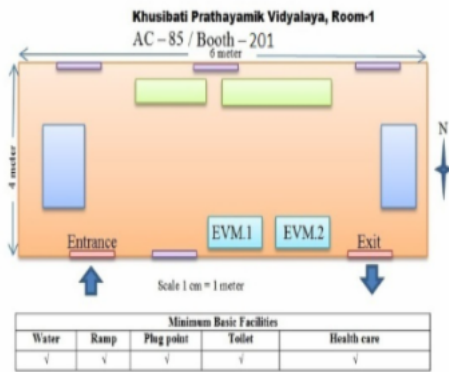

নির্বাচক নিবন্ধন আধিকারিকের স্বাক্ষর

Nazri Naksha

Google Map View

Polling Station Building Front View

Polling Station Front View

Cad View

Key MAP View

1 নাম : রুপা মন্ডল ভৌমিক স্বামীর নাম: অর্জুন ভৌমিক বাড়ির নং : n0286 বয়স : 38 লিঙ্গ : মহিলা ফটো উপলব্ধ FQR2513414	2 নাম : মিনু (বাঁড়ে) স্বামীর নাম: রামধন (বাঁড়ে) বাড়ির নং : এন0251 বয়স : 40 লিঙ্গ : মহিলা ফটো উপলব্ধ UPW0878835	3 নাম : কৃষ্ণ সরকার পিতার নাম: সাধন সরকার বাড়ির নং : এন0251 বয়স : 35 লিঙ্গ : পুরুষ ফটো উপলব্ধ UPW1081033
4 নাম : শ্যামল কুমার কর পিতার নাম: অক্ষয় কর বাড়ির নং : n0212 বয়স : 60 লিঙ্গ : পুরুষ ফটো উপলব্ধ UPW1820588	5 নাম : বুলু বিশ্বাস (কর) স্বামীর নাম: শ্যামল কর বাড়ির নং : n0212 বয়স : 57 লিঙ্গ : মহিলা ফটো উপলব্ধ UPW1170729	6 নাম : মিতা কাজিলাল স্বামীর নাম: বিপদ ভঞ্জন কাজিলাল বাড়ির নং : n0182 বয়স : 43 লিঙ্গ : মহিলা ফটো উপলব্ধ DMB2235182
7 নাম : মাধবী কাজিলাল স্বামীর নাম: ফনিভূষণ কাজিলাল বাড়ির নং : n0181 বয়স : 44 লিঙ্গ : মহিলা ফটো উপলব্ধ DMB2235174	8 নাম : স্বপন কাজিলাল পিতার নাম: সুবোধ কাজিলাল বাড়ির নং : n0097 বয়স : 46 লিঙ্গ : পুরুষ ফটো উপলব্ধ DMB2533834	9 নাম : মীরা কাজিলাল স্বামীর নাম: সুবোধ কাজিলাল বাড়ির নং : n0097 বয়স : 66 লিঙ্গ : মহিলা ফটো উপলব্ধ UPW2037240
10 নাম : সুবোধ কাজিলাল পিতার নাম: সুরেন্দ্র কাজিলাল বাড়ির নং : n0097 বয়স : 86 লিঙ্গ : পুরুষ ফটো উপলব্ধ WB/11/075/567178	11 নাম : আরতী কাজিলাল স্বামীর নাম: সুনীল কাজিলাল বাড়ির নং : n0094 বয়স : 49 লিঙ্গ : মহিলা ফটো উপলব্ধ UPW2036630	12 নাম : কবিতা কাজিলাল স্বামীর নাম: সুভাষ কাজিলাল বাড়ির নং : n0091 বয়স : 53 লিঙ্গ : মহিলা ফটো উপলব্ধ WB/11/075/567052
13 নাম : সুভাষ কাজিলাল পিতার নাম: মাখন কাজিলাল বাড়ির নং : n0091 বয়স : 56 লিঙ্গ : পুরুষ ফটো উপলব্ধ WB/11/075/567841	14 নাম : চিশিতা কাজিলাল স্বামীর নাম: মনোজ কুমার কাজিলাল বাড়ির নং : n0089 বয়স : 36 লিঙ্গ : মহিলা ফটো উপলব্ধ SRA1281948	15 নাম : মনোজ কুমার কাজিলাল পিতার নাম: মনিমোহন কাজিলাল বাড়ির নং : n0089 বয়স : 40 লিঙ্গ : পুরুষ ফটো উপলব্ধ DMB2533826
16 নাম : রীনা কাজিলাল স্বামীর নাম: মনিমোহন কাজিলাল বাড়ির নং : n0089 বয়স : 57 লিঙ্গ : মহিলা ফটো উপলব্ধ WB/11/075/567050	17 নাম : মনিমোহন কাজিলাল পিতার নাম: মাখন কাজিলাল বাড়ির নং : n0089 বয়স : 63 লিঙ্গ : পুরুষ ফটো উপলব্ধ WB/11/075/567269	18 নাম : বিমান কাজিলাল পিতার নাম: ফনিভূষণ কাজিলাল বাড়ির নং : n0047 বয়স : 29 লিঙ্গ : পুরুষ ফটো উপলব্ধ UPW1642099
19 নাম : ফনি ভূষণ কাজিলাল পিতার নাম: বিনোদ বিহারী কাজিলাল বাড়ির নং : n0047 বয়স : 60 লিঙ্গ : পুরুষ ফটো উপলব্ধ UPW2035459	20 নাম : বিপদ ভঞ্জন কাজিলাল পিতার নাম: বিনোদবিহারী কাজিলাল বাড়ির নং : n0046 বয়স : 55 লিঙ্গ : পুরুষ ফটো উপলব্ধ UPW2035897	21 নাম : বিক্রম কাজিলাল পিতার নাম: বিপদ ভঞ্জন কাজিলাল বাড়ির নং : N0046 বয়স : 24 লিঙ্গ : পুরুষ ফটো উপলব্ধ UPW2164697
22 নাম : রিঙ্কু দাস কাজিলাল স্বামীর নাম: বিশ্বজিৎ দাস বাড়ির নং : n0091 বয়স : 32 লিঙ্গ : মহিলা ফটো উপলব্ধ UPW1440452	23 নাম : নিমাই কাজিলাল পিতার নাম: সুনীল কাজিলাল বাড়ির নং : N0094 বয়স : 24 লিঙ্গ : পুরুষ ফটো উপলব্ধ UPW2165181	24 নাম : সম্পা (চক্রবর্তী) কাজিলাল স্বামীর নাম: স্বপন কাজিলাল বাড়ির নং : n0097 বয়স : 36 লিঙ্গ : মহিলা ফটো উপলব্ধ UPW1248210
25 নাম : বিশাল কাজিলাল পিতার নাম: বিপদ ভঞ্জন কাজিলাল বাড়ির নং : n0046 বয়স : 27 লিঙ্গ : পুরুষ ফটো উপলব্ধ UPW1820497	26 নাম : সুনীল কাজিলাল পিতার নাম: মাখন কাজিলাল বাড়ির নং : n0094 বয়স : 54 লিঙ্গ : পুরুষ ফটো উপলব্ধ UPW2036614	27 নাম : কার্তিক চন্দ্র কাজিলাল পিতার নাম: বিনোদ বিহারী কাজিলাল বাড়ির নং : এন0046 বয়স : 60 লিঙ্গ : পুরুষ ফটো উপলব্ধ UPW2319838
28 নাম : পিউ কাজিলাল পিতার নাম: ফনিভূষণ কাজিলাল বাড়ির নং : n0047 বয়স : 27 লিঙ্গ : মহিলা ফটো উপলব্ধ UPW1820661	29 নাম : সুমন কাজিলাল পিতার নাম: সুভাষ কাজিলাল বাড়ির নং : এন0091 বয়স : 28 লিঙ্গ : পুরুষ ফটো উপলব্ধ UPW1740232	30 নাম : সুনাই কাজিলাল পিতার নাম: সুনীল কাজিলাল বাড়ির নং : এন0094 বয়স : 21 লিঙ্গ : পুরুষ ফটো উপলব্ধ UPW2343226