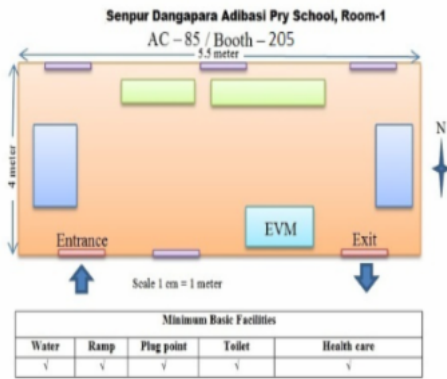

নির্বাচক নিবন্ধন আধিকারিকের স্বাক্ষর

Nazri Naksha

Google Map View

Polling Station Building Front View

Polling Station Front View

Cad View

Key MAP View

1 নাম : স্বপ্না (কীৰ্ত্তনীয়া)কর স্বামীর নাম: জয়ন্ত কর বাড়ির নং : n0222 বয়স : 37 লিঙ্গ : মহিলা	UPW0931089 ফটো উপলব্ধ	2 নাম : দীপক অধিকারী পিতার নাম: মুনাল অধিকারী বাড়ির নং : n0059 বয়স : 57 লিঙ্গ : পুরুষ	WB/11/075/573170 ফটো উপলব্ধ	3 নাম : অপর্ণা অধিকারী স্বামীর নাম: দীপক অধিকারী বাড়ির নং : n0059 বয়স : 52 লিঙ্গ : মহিলা	WB/11/075/573141 ফটো উপলব্ধ
4 নাম : সৌমিতা বিশ্বাস অধিকারী স্বামীর নাম: প্রীতম বিশ্বাস বাড়ির নং : n0059 বয়স : 28 লিঙ্গ : মহিলা	UPW1741685 ফটো উপলব্ধ	5 নাম : পরমিতা অধিকারী পিতার নাম: দীপক অধিকারী বাড়ির নং : এন0059 বয়স : 23 লিঙ্গ : মহিলা	UPW2310324 ফটো উপলব্ধ	6 নাম : স্মৃতি অধিকারী (চক্রবর্তী) স্বামীর নাম: অরুণ অধিকারী (চক্রবর্তী) বাড়ির নং : n0197 বয়স : 41 লিঙ্গ : মহিলা	DMB2651800 ফটো উপলব্ধ
7 নাম : শঙ্করী আদিবাসী স্বামীর নাম: বিশু আদিবাসী বাড়ির নং : n0264 বয়স : 40 লিঙ্গ : মহিলা	XLL1254051 ফটো উপলব্ধ	8 নাম : বিশু আদিবাসী পিতার নাম: রাম আদিবাসী বাড়ির নং : n0020 বয়স : 38 লিঙ্গ : পুরুষ	UPW1836808 ফটো উপলব্ধ	9 নাম : পাপ্রি অদিবসী পিতার নাম: বিশু অদিবসী বাড়ির নং : 085 বয়স : 22 লিঙ্গ : মহিলা	UPW2343879 ফটো উপলব্ধ
10 নাম : অনীতা কর স্বামীর নাম: সঞ্জু কর বাড়ির নং : এন0050 বয়স : 24 লিঙ্গ : মহিলা	XZD2653632 ফটো উপলব্ধ	11 নাম : পূজা কর স্বামীর নাম: রাজু কর বাড়ির নং : এন0050 বয়স : 35 লিঙ্গ : মহিলা	UPW2344067 ফটো উপলব্ধ	12 নাম : যুগল কর পিতার নাম: ননীগোপাল কর বাড়ির নং : n0050 বয়স : 63 লিঙ্গ : পুরুষ	WB/11/075/573691 ফটো উপলব্ধ
13 নাম : ইতী কর স্বামীর নাম: যুগল কর বাড়ির নং : n0050 বয়স : 58 লিঙ্গ : মহিলা	WB/11/075/573719 ফটো উপলব্ধ	14 নাম : রাজু কর পিতার নাম: যুগল কর বাড়ির নং : n0050 বয়স : 37 লিঙ্গ : পুরুষ	UPW1080977 ফটো উপলব্ধ	15 নাম : নির্মল কর পিতার নাম: ননীগোপাল কর বাড়ির নং : n0053 বয়স : 76 লিঙ্গ : পুরুষ	WB/11/075/573432 ফটো উপলব্ধ
16 নাম : অর্চনা কর স্বামীর নাম: নির্মল কর বাড়ির নং : n0053 বয়স : 68 লিঙ্গ : মহিলা	WB/11/075/573778 ফটো উপলব্ধ	17 নাম : উজ্জল কর পিতার নাম: নির্মল কর বাড়ির নং : n0053 বয়স : 50 লিঙ্গ : পুরুষ	WB/11/075/573941 ফটো উপলব্ধ	18 নাম : অপর্ণা কর(নন্দী) স্বামীর নাম: উজ্জল কর বাড়ির নং : n0053 বয়স : 38 লিঙ্গ : মহিলা	UPW1171594 ফটো উপলব্ধ
19 নাম : জয়ন্ত কর পিতার নাম: নির্মল কর বাড়ির নং : n0053 বয়স : 44 লিঙ্গ : পুরুষ	DMB2850667 ফটো উপলব্ধ	20 নাম : দীপক কর্মকার পিতার নাম: মাখন কর্মকার বাড়ির নং : n0251 বয়স : 68 লিঙ্গ : পুরুষ	UPW1741784 ফটো উপলব্ধ	21 নাম : ছবি কর্মকার স্বামীর নাম: দীপক কর্মকার বাড়ির নং : n0252 বয়স : 56 লিঙ্গ : মহিলা	UPW1741792 ফটো উপলব্ধ
22 নাম : বর্নালী ঘোষ পিতার নাম: প্রভাত ঘোষ বাড়ির নং : n0040 বয়স : 28 লিঙ্গ : মহিলা	UPW1741693 ফটো উপলব্ধ	23 নাম : পঙ্কজ কুমার ঘোষ পিতার নাম: পরিমল ঘোষ বাড়ির নং : n0060 বয়স : 67 লিঙ্গ : পুরুষ	UPW2259612 ফটো উপলব্ধ	24 নাম : শঙ্কর সরকার পিতার নাম: নরেন সরকার বাড়ির নং : n0060 বয়স : 38 লিঙ্গ : পুরুষ	DMB2850410 ফটো উপলব্ধ
25 নাম : প্রদীপ ঘোষ পিতার নাম: পঙ্কজ ঘোষ বাড়ির নং : n0060 বয়স : 42 লিঙ্গ : পুরুষ	DMB2238368 ফটো উপলব্ধ	26 নাম : দীপন সরকার পিতার নাম: দীনবন্ধু সরকার বাড়ির নং : n0040 বয়স : 38 লিঙ্গ : পুরুষ	DMB2850501 ফটো উপলব্ধ	27 নাম : প্রসেনজিত কুমার ঘোষ পিতার নাম: রবীন্দ্রনাথ ঘোষ বাড়ির নং : n0040 বয়স : 45 লিঙ্গ : পুরুষ	DMB1590371 ফটো উপলব্ধ
28 নাম : বেনুরানী ঘোষ স্বামীর নাম: প্রভাত ঘোষ বাড়ির নং : n0040 বয়স : 49 লিঙ্গ : মহিলা	WB/11/075/573493 ফটো উপলব্ধ	29 নাম : প্রভাত ঘোষ পিতার নাম: রবীন্দ্র ঘোষ বাড়ির নং : n0040 বয়স : 53 লিঙ্গ : পুরুষ	WB/11/075/573376 ফটো উপলব্ধ	30 নাম : সেফালী ঘোষ স্বামীর নাম: রবীন্দ্র ঘোষ বাড়ির নং : n0040 বয়স : 76 লিঙ্গ : মহিলা	WB/11/075/573570 ফটো উপলব্ধ