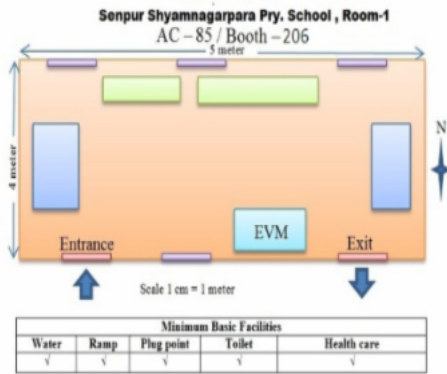

নির্বাচক নিবন্ধন আধিকারিকের স্বাক্ষর

Nazri Naksha

Google Map View

Polling Station Building Front View

Polling Station Front View

Cad View

Key MAP View

1 নাম : নারায়ন অধিকারী পিতার নাম: দিলীপ অধিকারী বাড়ির নং : n0001 বয়স : 28 লিঙ্গ : পুরুষ	UPW1742295 ফটো উপলব্ধ	2 নাম : মৌসুমী অধিকারী স্বামীর নাম: দিলীপ অধিকারী বাড়ির নং : n0097 বয়স : 43 লিঙ্গ : মহিলা	DMB2240687 ফটো উপলব্ধ	3 নাম : মাধব ঘোষ পিতার নাম: সুধীষ্ঠার ঘোষ বাড়ির নং : n0001 বয়স : 34 লিঙ্গ : পুরুষ	UPW1171818 ফটো উপলব্ধ
4 নাম : দিলীপ অধিকারী পিতার নাম: অনন্ত অধিকারী বাড়ির নং : n0001 বয়স : 43 লিঙ্গ : পুরুষ	DMB2239929 ফটো উপলব্ধ	5 নাম : অনন্ত অধিকারী পিতার নাম: বিষ্ণুপদ অধিকারী বাড়ির নং : n0001 বয়স : 76 লিঙ্গ : পুরুষ	WB/11/075/576078 ফটো উপলব্ধ	6 নাম : হারান অধিকারী পিতার নাম: পূর্ণ চন্দ্র অধিকারী বাড়ির নং : n0001 বয়স : 28 লিঙ্গ : পুরুষ	UPW1822048 ফটো উপলব্ধ
7 নাম : শিউলী বিশ্বাস স্বামীর নাম: রামপ্রসাদ বিশ্বাস বাড়ির নং : n0001 বয়স : 44 লিঙ্গ : মহিলা	UPW2173433 ফটো উপলব্ধ	8 নাম : কম্পনা অধিকারী পিতার নাম: দিলীপ অধিকারী বাড়ির নং : N0001 বয়স : 26 লিঙ্গ : মহিলা	UPW2174266 ফটো উপলব্ধ	9 নাম : মেনকা অধিকারী স্বামীর নাম: পূর্ণচন্দ্র অধিকারী বাড়ির নং : বয়স : 35 লিঙ্গ : মহিলা	UPW1643329 ফটো উপলব্ধ
Q 10 নাম : রাহুল বিশ্বাস পিতার নাম: রামপ্রসাদ বিশ্বাস বাড়ির নং : সেনপূর শ্যামনগর পারা বয়স : 23 লিঙ্গ : পুরুষ	UPW2322519 ফটো উপলব্ধ	11 নাম : বাসুদাম অধিকারী পিতার নাম: পূর্ণচন্দ্র অধিকারী বাড়ির নং : সেনপূর শ্যামনগর পারা বয়স : 23 লিঙ্গ : পুরুষ	UPW2322741 ফটো উপলব্ধ	12 নাম : রামপ্রসাদ বিশ্বাস পিতার নাম: রমেন বিশ্বাস বাড়ির নং : এন0001 বয়স : 47 লিঙ্গ : পুরুষ	UPW1895937 ফটো উপলব্ধ
13 নাম : রীতা মন্ডল পিতার নাম: নারায়ন মন্ডল বাড়ির নং : এন0001 বয়স : 33 লিঙ্গ : মহিলা	UPW1328962 ফটো উপলব্ধ	14 নাম : রাধারানী মণ্ডল স্বামীর নাম: বিষ্ণুপদ মন্ডল বাড়ির নং : এন0001 বয়স : 76 লিঙ্গ : মহিলা	UPW2046829 ফটো উপলব্ধ	15 নাম : নয়ন অধিকারী পিতার নাম: দিলীপ অধিকারী বাড়ির নং : এন0001 বয়স : 20 লিঙ্গ : পুরুষ	UPW2431260 ফটো উপলব্ধ
16 নাম : রমা কর্মকার পিতার নাম: কার্তিক কর্মকার বাড়ির নং : এন0115 বয়স : 26 লিঙ্গ : মহিলা	UPW1950039 ফটো উপলব্ধ	17 নাম : হাসি কর্মকার স্বামীর নাম: কিশলয় কর্মকার বাড়ির নং : n0115 বয়স : 43 লিঙ্গ : মহিলা	DMB2538247 ফটো উপলব্ধ	18 নাম : মদন মন্ডল পিতার নাম: ধীরেন মন্ডল বাড়ির নং : এস/ও- ধীরেন মন্ডল বয়স : 43 লিঙ্গ : পুরুষ	KNS2167906 ফটো উপলব্ধ
19 নাম : কার্তিক কর্মকার পিতার নাম: অজিত কর্মকার বাড়ির নং : n0115 বয়স : 64 লিঙ্গ : পুরুষ	UPW2259604 ফটো উপলব্ধ	20 নাম : কিশলয় কর্মকার পিতার নাম: পঞ্চানন কর্মকার বাড়ির নং : n0115 বয়স : 43 লিঙ্গ : পুরুষ	UPW1249465 ফটো উপলব্ধ	21 নাম : ফুলকুমারী কর্মকার স্বামীর নাম: হরু কর্মকার বাড়ির নং : n0115 বয়স : 53 লিঙ্গ : মহিলা	WB/11/075/579266 ফটো উপলব্ধ
22 নাম : যোগমায়া কর্মকার স্বামীর নাম: কার্তিক কর্মকার বাড়ির নং : n0115 বয়স : 52 লিঙ্গ : মহিলা	WB/11/075/579260 ফটো উপলব্ধ	23 নাম : বিজয় খাঁ পিতার নাম: নির্মল খাঁ বাড়ির নং : n0002 বয়স : 32 লিঙ্গ : পুরুষ	UPW1557958 ফটো উপলব্ধ	24 নাম : আঙুরবালা খাঁ স্বামীর নাম: নির্মল খাঁ বাড়ির নং : n0002 বয়স : 58 লিঙ্গ : মহিলা	WB/11/075/576602 ফটো উপলব্ধ
25 নাম : নির্মল খাঁ পিতার নাম: রামকৃষ্ণ খাঁ বাড়ির নং : n0002 বয়স : 68 লিঙ্গ : পুরুষ	WB/11/075/576599 ফটো উপলব্ধ	26 নাম : হেনা খাতুন পিতার নাম: জারমান মন্ডল বাড়ির নং : নিই বয়স : 26 লিঙ্গ : মহিলা	STB2119568 ফটো উপলব্ধ	27 নাম : পিংকি গড়াই স্বামীর নাম: সন্তোষ গড়াই বাড়ির নং : এন0151 বয়স : 33 লিঙ্গ : মহিলা	UPW1329127 ফটো উপলব্ধ
28 নাম : সুরোজিত গড়াই পিতার নাম: জগন্নাথ গড়াই বাড়ির নং : এন0163 বয়স : 27 লিঙ্গ : পুরুষ	UPW1941673 ফটো উপলব্ধ	29 নাম : গোবিন্দ গড়াই পিতার নাম: শৈলেন গড়াই বাড়ির নং : n0150 বয়স : 24 লিঙ্গ : পুরুষ	UPW2173789 ফটো উপলব্ধ	30 নাম : সঙ্গীতা গড়াই পিতার নাম: জগন্নাথ গড়াই বাড়ির নং : N0163 বয়স : 24 লিঙ্গ : মহিলা	UPW2173904 ফটো উপলব্ধ