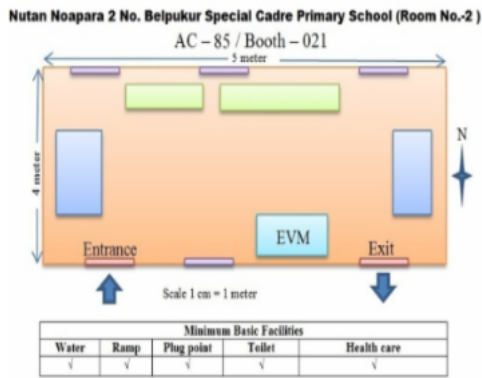

নির্বাচক নিবন্ধন আধিকারিকের স্বাক্ষর

Nazri Naksha

Google Map View

Polling Station Building Front View

Polling Station Front View

Cad View

Key MAP View

1 নাম : বিলকিস বেগম সেখ স্বামীর নাম: সিরাজুল বাড়ির নং : n0011 বয়স : 47 লিঙ্গ : মহিলা ফটো উপলব্ধ	KNS1365576	2 নাম : টিয়া বিবি সেখ স্বামীর নাম: বুলগেনি সেখ বাড়ির নং : n0011 বয়স : 36 লিঙ্গ : মহিলা ফটো উপলব্ধ	KNS2354496	3 নাম : ফইজুল সেখ পিতার নাম: নেসাদি বিবি বাড়ির নং : n0011 বয়স : 46 লিঙ্গ : পুরুষ ফটো উপলব্ধ	KNS1367069
4 নাম : মানিক মন্ডল পিতার নাম: আবুল কাশেম বাড়ির নং : n0139 বয়স : 46 লিঙ্গ : পুরুষ ফটো উপলব্ধ	KNS1365956	5 নাম : রেহেনা বিবি মন্ডল স্বামীর নাম: মানিক মন্ডল বাড়ির নং : n0139 বয়স : 41 লিঙ্গ : মহিলা ফটো উপলব্ধ	KNS1945393	6 নাম : আতিউল রহমান মন্ডল পিতার নাম: রহিম মন্ডল বাড়ির নং : n0016 বয়স : 31 লিঙ্গ : পুরুষ ফটো উপলব্ধ	UPW1371475
7 নাম : মতিউর রহমান মন্ডল পিতার নাম: আবু হোসেন মন্ডল বাড়ির নং : n0016 বয়স : 32 লিঙ্গ : পুরুষ ফটো উপলব্ধ	UPW1371467	8 নাম : সাহাবীর মন্ডল পিতার নাম: কাসেম মন্ডল বাড়ির নং : n0016 বয়স : 36 লিঙ্গ : পুরুষ ফটো উপলব্ধ	UPW1088624	9 নাম : রেজাউল মণ্ডল পিতার নাম: মজিবর মণ্ডল বাড়ির নং : n0016 বয়স : 37 লিঙ্গ : পুরুষ ফটো উপলব্ধ	KNS2354371
10 নাম : সাহিদা বিবি মন্ডল স্বামীর নাম: ছাত্তর মণ্ডল বাড়ির নং : n0016 বয়স : 56 লিঙ্গ : মহিলা ফটো উপলব্ধ	UPW2044188	11 নাম : ছালাম মণ্ডল পিতার নাম: কালু মণ্ডল বাড়ির নং : n0016 বয়স : 52 লিঙ্গ : পুরুষ ফটো উপলব্ধ	WB/11/076/108324	12 নাম : ইসলাম মণ্ডল পিতার নাম: কালু মণ্ডল বাড়ির নং : n0016 বয়স : 52 লিঙ্গ : পুরুষ ফটো উপলব্ধ	UPW2044592
13 নাম : জাদেবাবিবি মণ্ডল স্বামীর নাম: রহিমবক্স মণ্ডল বাড়ির নং : n0016 বয়স : 52 লিঙ্গ : মহিলা ফটো উপলব্ধ	WB/11/076/108319	14 নাম : রহিমবক্স মণ্ডল পিতার নাম: কালু মণ্ডল বাড়ির নং : n0016 বয়স : 56 লিঙ্গ : পুরুষ ফটো উপলব্ধ	WB/11/076/108113	15 নাম : কাসেম মণ্ডল পিতার নাম: কালু মণ্ডল বাড়ির নং : n0016 বয়স : 59 লিঙ্গ : পুরুষ ফটো উপলব্ধ	WB/11/076/108499
16 নাম : আবুহোসেন মণ্ডল পিতার নাম: কালু মণ্ডল বাড়ির নং : n0016 বয়স : 61 লিঙ্গ : পুরুষ ফটো উপলব্ধ	WB/11/076/108496	17 নাম : আসরুফা খাতুন পিতার নাম: কাসেম মন্ডল বাড়ির নং : n0016 বয়স : 29 লিঙ্গ : মহিলা ফটো উপলব্ধ	UPW1870351	18 নাম : আলমগীর মল্লিক পিতার নাম: সাহাবুদ্দিন মল্লিক বাড়ির নং : n0122 বয়স : 31 লিঙ্গ : পুরুষ ফটো উপলব্ধ	UPW1371574
19 নাম : জেন্নাতুন বিবি স্বামীর নাম: সাহাবুদ্দিন বাড়ির নং : n0122 বয়স : 64 লিঙ্গ : মহিলা ফটো উপলব্ধ	KNS1244375	20 নাম : সামিমা বিবি মন্ডল স্বামীর নাম: রেজাউল মন্ডল বাড়ির নং : n0016 বয়স : 26 লিঙ্গ : মহিলা ফটো উপলব্ধ	UPW1870526	21 নাম : মীরকাশিম সেখ পিতার নাম: জানমহাম্মদ সেখ বাড়ির নং : এন0001 বয়স : 49 লিঙ্গ : পুরুষ ফটো উপলব্ধ	UPW2440337
22 নাম : সেরিনা সেখ স্বামীর নাম: মীরকাশিম সেখ বাড়ির নং : এন000 বয়স : 41 লিঙ্গ : মহিলা ফটো উপলব্ধ	KNS2115491	23 নাম : সামসুন বিবি স্বামীর নাম: মইদুল সেখ বাড়ির নং : N0062 বয়স : 27 লিঙ্গ : মহিলা ফটো উপলব্ধ	UPW1875483	24 নাম : মোনালিসা খাতুন পিতার নাম: আবুহোসেন মন্ডল বাড়ির নং : n0074 বয়স : 28 লিঙ্গ : মহিলা ফটো উপলব্ধ	UPW1860139
25 নাম : আবু বক্কর মণ্ডল পিতার নাম: রহিম বক্স মন্ডল বাড়ির নং : এন0016 বয়স : 30 লিঙ্গ : মহিলা ফটো উপলব্ধ	UPW1919109	26 নাম : জানেহার বিবি সেখ স্বামীর নাম: মইজুল সেখ বাড়ির নং : n0011 বয়স : 44 লিঙ্গ : মহিলা ফটো উপলব্ধ	KNS1365253	27 নাম : টুলু বিবি স্বামীর নাম: রহিদুল বিশ্বাস বাড়ির নং : N0039 বয়স : 27 লিঙ্গ : মহিলা ফটো উপলব্ধ	UPW1860048
28 নাম : মেনকা বিবি মণ্ডল স্বামীর নাম: গান্ধু মণ্ডল বাড়ির নং : n0016 বয়স : 39 লিঙ্গ : মহিলা ফটো উপলব্ধ	KNS2354330	29 নাম : জমিলা বোওয়া স্বামীর নাম: তাবারক সেখ বাড়ির নং : n0016 বয়স : 78 লিঙ্গ : মহিলা ফটো উপলব্ধ	KNS1944040	30 নাম : তোতা মন্ডল পিতার নাম: মানিক মন্ডল বাড়ির নং : এন0139 বয়স : 21 লিঙ্গ : পুরুষ ফটো উপলব্ধ	UPW2380996