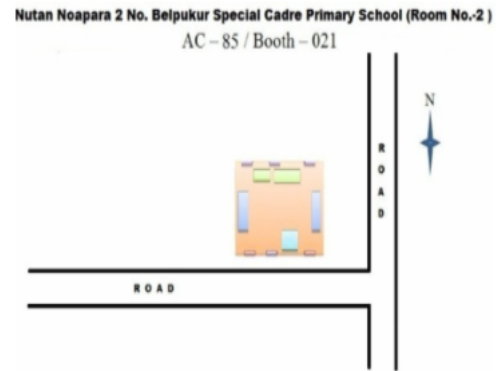

নির্বাচক নিবন্ধন আধিকারিকের স্বাক্ষর

Nazri Naksha

Google Map View

Polling Station Building Front View

Polling Station Front View

Cad View

Key MAP View

1 নাম : বিলকিস বেগম সেখ স্বামীর নাম: সিরাজুল বাড়ির নং : n0011 বয়স : 47 লিঙ্গ : মহিলা ফটো উপলব্ধ	KNS1365576	2 নাম : টিয়া বিবি সেখ স্বামীর নাম: বুলগেনি সেখ বাড়ির নং : n0011 বয়স : 36 লিঙ্গ : মহিলা ফটো উপলব্ধ	KNS2354496	3 নাম : ফইজুল সেখ পিতার নাম: নেসাদি বিবি বাড়ির নং : n0011 বয়স : 46 লিঙ্গ : পুরুষ ফটো উপলব্ধ	KNS1367069
4 নাম : মানিক মন্ডল পিতার নাম: আবুল কাশেম বাড়ির নং : n0139 বয়স : 46 লিঙ্গ : পুরুষ ফটো উপলব্ধ	KNS1365956	5 নাম : রেহেনা বিবি মন্ডল স্বামীর নাম: মানিক মন্ডল বাড়ির নং : n0139 বয়স : 41 লিঙ্গ : মহিলা ফটো উপলব্ধ	KNS1945393	6 নাম : আতিউল রহমান মন্ডল পিতার নাম: রহিম মন্ডল বাড়ির নং : n0016 বয়স : 31 লিঙ্গ : পুরুষ ফটো উপলব্ধ	UPW1371475
7 নাম : মতিউর রহমান মন্ডল পিতার নাম: আবু হোসেন মন্ডল বাড়ির নং : n0016 বয়স : 32 লিঙ্গ : পুরুষ ফটো উপলব্ধ	UPW1371467	8 নাম : সাহাবীর মন্ডল পিতার নাম: কাসেম মন্ডল বাড়ির নং : n0016 বয়স : 36 লিঙ্গ : পুরুষ ফটো উপলব্ধ	UPW1088624	9 নাম : রেজাউল মণ্ডল পিতার নাম: মজিবর মণ্ডল বাড়ির নং : n0016 বয়স : 37 লিঙ্গ : পুরুষ ফটো উপলব্ধ	KNS2354371
10 নাম : সাহিদা বিবি মন্ডল স্বামীর নাম: ছাত্তর মণ্ডল বাড়ির নং : n0016 বয়স : 56 লিঙ্গ : মহিলা ফটো উপলব্ধ	UPW2044188	11 নাম : ছালাম মণ্ডল পিতার নাম: কালু মণ্ডল বাড়ির নং : n0016 বয়স : 52 লিঙ্গ : পুরুষ ফটো উপলব্ধ	WB/11/076/108324	12 নাম : ইসলাম মণ্ডল পিতার নাম: কালু মণ্ডল বাড়ির নং : n0016 বয়স : 52 লিঙ্গ : পুরুষ ফটো উপলব্ধ	UPW2044592
13 নাম : জাদেবাবিবি মণ্ডল স্বামীর নাম: রহিমবক্স মণ্ডল বাড়ির নং : n0016 বয়স : 52 লিঙ্গ : মহিলা ফটো উপলব্ধ	WB/11/076/108319	14 নাম : রহিমবক্স মণ্ডল পিতার নাম: কালু মণ্ডল বাড়ির নং : n0016 বয়স : 56 লিঙ্গ : পুরুষ ফটো উপলব্ধ	WB/11/076/108113	15 নাম : কাসেম মণ্ডল পিতার নাম: কালু মণ্ডল বাড়ির নং : n0016 বয়স : 59 লিঙ্গ : পুরুষ ফটো উপলব্ধ	WB/11/076/108499
16 নাম : আবুহোসেন মণ্ডল পিতার নাম: কালু মণ্ডল বাড়ির নং : n0016 বয়স : 61 লিঙ্গ : পুরুষ ফটো উপলব্ধ	WB/11/076/108496	17 নাম : আসরুফা খাতুন পিতার নাম: কাসেম মন্ডল বাড়ির নং : n0016 বয়স : 29 লিঙ্গ : মহিলা ফটো উপলব্ধ	UPW1870351	18 নাম : আলমগীর মল্লিক পিতার নাম: সাহাবুদ্দিন মল্লিক বাড়ির নং : n0122 বয়স : 31 লিঙ্গ : পুরুষ ফটো উপলব্ধ	UPW1371574
19 নাম : জেন্নাতুন বিবি স্বামীর নাম: সাহাবুদ্দিন বাড়ির নং : n0122 বয়স : 64 লিঙ্গ : মহিলা ফটো উপলব্ধ	KNS1244375	20 নাম : সামিমা বিবি মন্ডল স্বামীর নাম: রেজাউল মন্ডল বাড়ির নং : n0016 বয়স : 26 লিঙ্গ : মহিলা ফটো উপলব্ধ	UPW1870526	21 নাম : মীরকাশিম সেখ পিতার নাম: জানমহাম্মদ সেখ বাড়ির নং : এন0001 বয়স : 49 লিঙ্গ : পুরুষ ফটো উপলব্ধ	UPW2440337
22 নাম : সেরিনা সেখ স্বামীর নাম: মীরকাশিম সেখ বাড়ির নং : এন000 বয়স : 41 লিঙ্গ : মহিলা ফটো উপলব্ধ	KNS2115491	23 নাম : সামসুন বিবি স্বামীর নাম: মইদুল সেখ বাড়ির নং : N0062 বয়স : 27 লিঙ্গ : মহিলা ফটো উপলব্ধ	UPW1875483	24 নাম : মোনালিসা খাতুন পিতার নাম: আবুহোসেন মন্ডল বাড়ির নং : n0074 বয়স : 28 লিঙ্গ : মহিলা ফটো উপলব্ধ	UPW1860139
25 নাম : আবু বক্কর মণ্ডল পিতার নাম: রহিম বক্স মন্ডল বাড়ির নং : এন0016 বয়স : 30 লিঙ্গ : মহিলা ফটো উপলব্ধ	UPW1919109	26 নাম : জানেহার বিবি সেখ স্বামীর নাম: মইজুল সেখ বাড়ির নং : n0011 বয়স : 44 লিঙ্গ : মহিলা ফটো উপলব্ধ	KNS1365253	27 নাম : টুলু বিবি স্বামীর নাম: রহিদুল বিশ্বাস বাড়ির নং : N0039 বয়স : 27 লিঙ্গ : মহিলা ফটো উপলব্ধ	UPW1860048
28 নাম : মেনকা বিবি মণ্ডল স্বামীর নাম: গান্ধু মণ্ডল বাড়ির নং : n0016 বয়স : 39 লিঙ্গ : মহিলা ফটো উপলব্ধ	KNS2354330	29 নাম : জমিলা বোওয়া স্বামীর নাম: তাবারক সেখ বাড়ির নং : n0016 বয়স : 78 লিঙ্গ : মহিলা ফটো উপলব্ধ	KNS1944040	30 নাম : তোতা মন্ডল পিতার নাম: মানিক মন্ডল বাড়ির নং : এন0139 বয়স : 21 লিঙ্গ : পুরুষ ফটো উপলব্ধ	UPW2380996