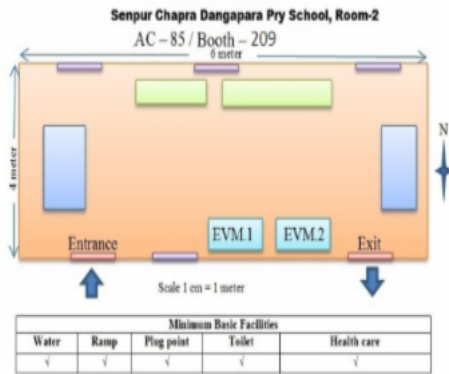

নির্বাচক নিবন্ধন আধিকারিকের স্বাক্ষর

Nazri Naksha

Google Map View

Polling Station Building Front View

Polling Station Front View

Cad View

Key MAP View

1 নাম : সরমা কর্মকার পিতার নাম: অজিত কর্মকার বাড়ির নং : n0012 বয়স : 49 লিঙ্গ : মহিলা ফটো উপলব্ধ	WB/11/075/582722	2 নাম : শিল্পী কর্মকার স্বামীর নাম: নারায়ন কর্মকার বাড়ির নং : n0012 বয়স : 45 লিঙ্গ : মহিলা ফটো উপলব্ধ	DMB2540268	3 নাম : নারায়ন কর্মকার পিতার নাম: অজিত কর্মকার বাড়ির নং : n0012 বয়স : 59 লিঙ্গ : পুরুষ ফটো উপলব্ধ	WB/11/075/582663
4 নাম : সুরজিত কর্মকার পিতার নাম: দীলীপ কর্মকার বাড়ির নং : n0011 বয়স : 31 লিঙ্গ : পুরুষ ফটো উপলব্ধ	UPW1558725	5 নাম : শোভা ঘোষ (কর্মকার) স্বামীর নাম: বৃন্দাবন ঘোষ বাড়ির নং : n0011 বয়স : 38 লিঙ্গ : মহিলা ফটো উপলব্ধ	UPW0902569	6 নাম : প্রতিমা কর্মকার স্বামীর নাম: দিলীপ কর্মকার বাড়ির নং : n0011 বয়স : 54 লিঙ্গ : মহিলা ফটো উপলব্ধ	WB/11/075/582693
7 নাম : দিলীপ কর্মকার পিতার নাম: দেবেন্দ্রনাথ কর্মকার বাড়ির নং : n0011 বয়স : 59 লিঙ্গ : পুরুষ ফটো উপলব্ধ	DMB1474857	8 নাম : লক্ষ্মীরানী কর্মকার স্বামীর নাম: দেবেন্দ্রনাথ কর্মকার বাড়ির নং : n0011 বয়স : 81 লিঙ্গ : মহিলা ফটো উপলব্ধ	WB/11/075/582692	9 নাম : দিপালী কর্মকার স্বামীর নাম: গোপাল কর্মকার বাড়ির নং : n0010 বয়স : 38 লিঙ্গ : মহিলা ফটো উপলব্ধ	UPW1443258
10 নাম : সনজিৎ কর্মকার পিতার নাম: সাধন কর্মকার বাড়ির নং : n0010 বয়স : 37 লিঙ্গ : পুরুষ ফটো উপলব্ধ	DMB2851491	11 নাম : বিশুজিৎ কর্মকার পিতার নাম: সাধন কর্মকার বাড়ির নং : n0010 বয়স : 41 লিঙ্গ : পুরুষ ফটো উপলব্ধ	UPW1261635	12 নাম : নরোত্তম কর্মকার পিতার নাম: সাধন কর্মকার বাড়ির নং : n0010 বয়স : 43 লিঙ্গ : পুরুষ ফটো উপলব্ধ	DMB2242097
13 নাম : রমলা কর্মকার স্বামীর নাম: সাধন কর্মকার বাড়ির নং : n0010 বয়স : 62 লিঙ্গ : মহিলা ফটো উপলব্ধ	WB/11/075/582691	14 নাম : সাধন কর্মকার পিতার নাম: মনোরঞ্জন কর্মকার বাড়ির নং : n0010 বয়স : 66 লিঙ্গ : পুরুষ ফটো উপলব্ধ	WB/11/075/582726	15 নাম : তপন কর্মকার পিতার নাম: নারায়ন কর্মকার বাড়ির নং : n0198 বয়স : 27 লিঙ্গ : পুরুষ ফটো উপলব্ধ	UPW1837988
16 নাম : সোমা কর্মকার স্বামীর নাম: নরোত্তম কর্মকার বাড়ির নং : n0010 বয়স : 36 লিঙ্গ : মহিলা ফটো উপলব্ধ	UPW1822865	17 নাম : রতন কর্মকার পিতার নাম: নারায়ন কর্মকার বাড়ির নং : n0012 বয়স : 29 লিঙ্গ : পুরুষ ফটো উপলব্ধ	UPW1743533	18 নাম : মধু মিতা কর্মকার স্বামীর নাম: বিশুজিৎ কর্মকার বাড়ির নং : n0010 বয়স : 41 লিঙ্গ : মহিলা ফটো উপলব্ধ	UPW1443498
19 নাম : রুম্পা কর্মকার(বিশ্বাস) স্বামীর নাম: সঞ্জিত কর্মকার বাড়ির নং : n0161 বয়স : 30 লিঙ্গ : মহিলা ফটো উপলব্ধ	UPW1559137	20 নাম : প্রিয়া গড়াই পিতার নাম: সচিন গড়াই বাড়ির নং : N0061 বয়স : 25 লিঙ্গ : মহিলা ফটো উপলব্ধ	UPW2178333	21 নাম : রুম্পা গড়াই স্বামীর নাম: প্রসেনজীত গড়াই বাড়ির নং : N0035 বয়স : 28 লিঙ্গ : মহিলা ফটো উপলব্ধ	UPW2178556
22 নাম : তাপসী গড়াই স্বামীর নাম: সুবীর গড়াই বাড়ির নং : এন0060 বয়স : 24 লিঙ্গ : মহিলা ফটো উপলব্ধ	UPW2249399	23 নাম : তিনা গড়াই (সাধুখাঁ) স্বামীর নাম: বাসুদেব গড়াই বাড়ির নং : n0061 বয়স : 36 লিঙ্গ : মহিলা ফটো উপলব্ধ	UPW1173251	24 নাম : বাসুদেব গড়াই পিতার নাম: অজিত গড়াই বাড়ির নং : n0061 বয়স : 43 লিঙ্গ : পুরুষ ফটো উপলব্ধ	DMB2242105
25 নাম : চন্দনা গড়াই (সাধুখাঁ) স্বামীর নাম: সুকুমার গড়াই বাড়ির নং : n0061 বয়স : 36 লিঙ্গ : মহিলা ফটো উপলব্ধ	UPW1173244	26 নাম : সুকুমার গড়াই পিতার নাম: সন্ন্যাসী গড়াই বাড়ির নং : n0061 বয়স : 58 লিঙ্গ : পুরুষ ফটো উপলব্ধ	WB/11/075/582622	27 নাম : শচীন গড়াই পিতার নাম: সন্ন্যাসী গড়াই বাড়ির নং : n0061 বয়স : 63 লিঙ্গ : পুরুষ ফটো উপলব্ধ	WB/11/075/582303
28 নাম : পূর্ণিমা গড়াই স্বামীর নাম: শচীন গড়াই বাড়ির নং : n0060 বয়স : 59 লিঙ্গ : মহিলা ফটো উপলব্ধ	WB/11/075/582247	29 নাম : প্রসেনজিত গড়াই পিতার নাম: শঙ্কর গড়াই বাড়ির নং : n0035 বয়স : 36 লিঙ্গ : পুরুষ ফটো উপলব্ধ	UPW1173210	30 নাম : সুনৈতী গড়াই স্বামীর নাম: শঙ্কর গড়াই বাড়ির নং : n0035 বয়স : 51 লিঙ্গ : মহিলা ফটো উপলব্ধ	WB/11/075/582381