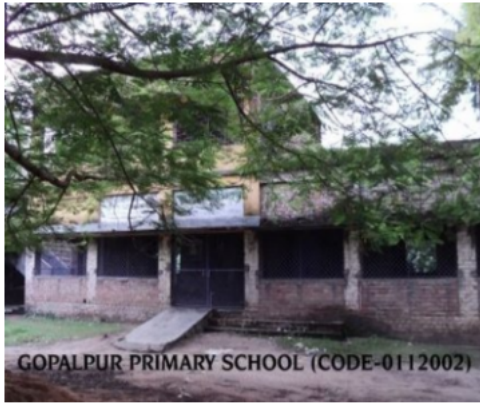

নির্বাচক নিবন্ধন আধিকারিকের স্বাক্ষর

Nazri Naksha

Google Map View

Polling Station Building Front View

Polling Station Front View

Cad View

Key MAP View

1 নাম : অমিত কর্মকার পিতার নাম: অলোক কর্মকার বাড়ির নং : n0169 বয়স : 28 লিঙ্গ : পুরুষ	UPW1768969 ফটো উপলব্ধ	2 নাম : সুচিত্রা কোলে ঘোষ স্বামীর নাম: স্বপন কোলে বাড়ির নং : n0104 বয়স : 52 লিঙ্গ : মহিলা	UPW2058006 ফটো উপলব্ধ	3 নাম : রূপালী কোলে পিতার নাম: সুবোল কোলে বাড়ির নং : n0130 বয়স : 36 লিঙ্গ : মহিলা	UPW1060367 ফটো উপলব্ধ
4 নাম : ডলি কোলে স্বামীর নাম: সমীর কোলে বাড়ির নং : n0130 বয়স : 40 লিঙ্গ : মহিলা	DMB2938520 ফটো উপলব্ধ	5 নাম : সমীর কোলে পিতার নাম: সুভাষ কোলে বাড়ির নং : n0130 বয়স : 45 লিঙ্গ : পুরুষ	DMB1562313 ফটো উপলব্ধ	6 নাম : প্রমিতা কোলে স্বামীর নাম: সলিল কোলে বাড়ির নং : n0130 বয়স : 34 লিঙ্গ : মহিলা	UPW1446319 ফটো উপলব্ধ
7 নাম : সলিল কোলে পিতার নাম: সুভাষ কোলে বাড়ির নং : n0130 বয়স : 46 লিঙ্গ : পুরুষ	DMB1563022 ফটো উপলব্ধ	8 নাম : চন্দনা কোলে স্বামীর নাম: সুভাষ কোলে বাড়ির নং : n0130 বয়স : 61 লিঙ্গ : মহিলা	UPW2057776 ফটো উপলব্ধ	9 নাম : সুভাষ কোলে পিতার নাম: দুলাল কোলে বাড়ির নং : n0130 বয়স : 67 লিঙ্গ : পুরুষ	WB/11/075/639570 ফটো উপলব্ধ
10 নাম : অজয় কোলে পিতার নাম: সন্ন্যাসী কোলে বাড়ির নং : n0104 বয়স : 50 লিঙ্গ : পুরুষ	UPW2057909 ফটো উপলব্ধ	11 নাম : স্বপ্না কোলে স্বামীর নাম: সুজয় কোলে বাড়ির নং : n0104 বয়স : 35 লিঙ্গ : মহিলা	UPW1176791 ফটো উপলব্ধ	12 নাম : সুজয় কোলে পিতার নাম: সন্ন্যাসী কোলে বাড়ির নং : n0104 বয়স : 53 লিঙ্গ : পুরুষ	WB/11/075/639602 ফটো উপলব্ধ
13 নাম : তুলশী কোলে স্বামীর নাম: অক্ষয় কোলে বাড়ির নং : n0104 বয়স : 36 লিঙ্গ : মহিলা	DMB2938801 ফটো উপলব্ধ	14 নাম : অর্চনা কোলে স্বামীর নাম: শ্রীদাম কোলে বাড়ির নং : n0104 বয়স : 52 লিঙ্গ : মহিলা	WB/11/075/639044 ফটো উপলব্ধ	15 নাম : শ্রীদাম কোলে পিতার নাম: সন্ন্যাসী কোলে বাড়ির নং : n0104 বয়স : 59 লিঙ্গ : পুরুষ	WB/11/075/639024 ফটো উপলব্ধ
Q 16 নাম : সুপ্রসাদ দে মায়ের নাম: বিশখা দে বাড়ির নং : বয়স : 37 লিঙ্গ : পুরুষ	UPW1252766 ফটো উপলব্ধ	17 নাম : মধুসূদন কোলে পিতার নাম: সুকুমার কোলে বাড়ির নং : n0096 বয়স : 45 লিঙ্গ : পুরুষ	UPW1446343 ফটো উপলব্ধ	18 নাম : রেখা কোলে স্বামীর নাম: পিন্টু কোলে বাড়ির নং : n0096 বয়স : 39 লিঙ্গ : মহিলা	DMB2659027 ফটো উপলব্ধ
19 নাম : পিন্টু কোলে পিতার নাম: সুকুমার কোলে বাড়ির নং : n0096 বয়স : 49 লিঙ্গ : পুরুষ	WB/11/075/639050 ফটো উপলব্ধ	20 নাম : সুসমা কোলে স্বামীর নাম: সুকুমার কোলে বাড়ির নং : n0096 বয়স : 63 লিঙ্গ : মহিলা	WB/11/075/639020 ফটো উপলব্ধ	21 নাম : সুকুমার কোলে পিতার নাম: দুলাল কোলে বাড়ির নং : n0096 বয়স : 71 লিঙ্গ : পুরুষ	WB/11/075/639019 ফটো উপলব্ধ
22 নাম : অঞ্জনা কোলে স্বামীর নাম: উত্তম কোলে বাড়ির নং : n0038 বয়স : 47 লিঙ্গ : মহিলা	DMB2563229 ফটো উপলব্ধ	23 নাম : উত্তম কোলে পিতার নাম: মহাদেব কোলে বাড়ির নং : n0038 বয়স : 54 লিঙ্গ : পুরুষ	UPW2057891 ফটো উপলব্ধ	24 নাম : অনুপ কোলে পিতার নাম: উদয় কোলে বাড়ির নং : n0038 বয়স : 40 লিঙ্গ : পুরুষ	DMB2563211 ফটো উপলব্ধ
25 নাম : উদয় কোলে পিতার নাম: মহাদেব কোলে বাড়ির নং : n0038 বয়স : 63 লিঙ্গ : পুরুষ	WB/11/075/639007 ফটো উপলব্ধ	26 নাম : ইন্দ্রজিৎ কোলে পিতার নাম: অসীম কোলে বাড়ির নং : n0038 বয়স : 33 লিঙ্গ : পুরুষ	UPW1330638 ফটো উপলব্ধ	27 নাম : জ্যোৎস্না কোলে স্বামীর নাম: অসীম কোলে বাড়ির নং : n0038 বয়স : 57 লিঙ্গ : মহিলা	WB/11/075/639040 ফটো উপলব্ধ
28 নাম : অসীম কোলে পিতার নাম: মহাদেব কোলে বাড়ির নং : n0038 বয়স : 66 লিঙ্গ : পুরুষ	WB/11/075/639021 ফটো উপলব্ধ	29 নাম : সুবল চন্দ্র কোলে পিতার নাম: দুলাল কোলে বাড়ির নং : n0130 বয়স : 65 লিঙ্গ : পুরুষ	UPW2057867 ফটো উপলব্ধ	30 নাম : সুকান্ত কোলে পিতার নাম: স্বপন কোলে বাড়ির নং : এন0104 বয়স : 23 লিঙ্গ : পুরুষ	UPW2251536 ফটো উপলব্ধ