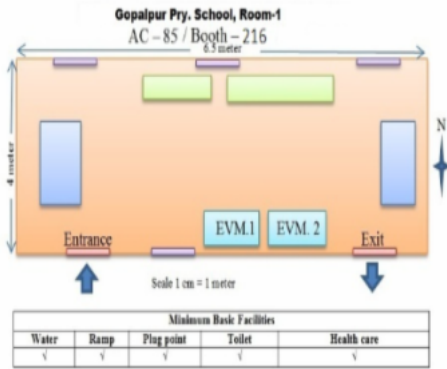

নির্বাচক নিবন্ধন আধিকারিকের স্বাক্ষর

Nazri Naksha

Google Map View

Polling Station Building Front View

Polling Station Front View

Cad View

Key MAP View

1 নাম : অমিত কর্মকার পিতার নাম: অলোক কর্মকার বাড়ির নং : n0169 বয়স : 28 লিঙ্গ : পুরুষ	UPW1768969 ফটো উপলব্ধ	2 নাম : সুচিত্রা কোলে ঘোষ স্বামীর নাম: স্বপন কোলে বাড়ির নং : n0104 বয়স : 52 লিঙ্গ : মহিলা	UPW2058006 ফটো উপলব্ধ	3 নাম : রূপালী কোলে পিতার নাম: সুবোল কোলে বাড়ির নং : n0130 বয়স : 36 লিঙ্গ : মহিলা	UPW1060367 ফটো উপলব্ধ
4 নাম : ডলি কোলে স্বামীর নাম: সমীর কোলে বাড়ির নং : n0130 বয়স : 40 লিঙ্গ : মহিলা	DMB2938520 ফটো উপলব্ধ	5 নাম : সমীর কোলে পিতার নাম: সুভাষ কোলে বাড়ির নং : n0130 বয়স : 45 লিঙ্গ : পুরুষ	DMB1562313 ফটো উপলব্ধ	6 নাম : প্রমিতা কোলে স্বামীর নাম: সলিল কোলে বাড়ির নং : n0130 বয়স : 34 লিঙ্গ : মহিলা	UPW1446319 ফটো উপলব্ধ
7 নাম : সলিল কোলে পিতার নাম: সুভাষ কোলে বাড়ির নং : n0130 বয়স : 46 লিঙ্গ : পুরুষ	DMB1563022 ফটো উপলব্ধ	8 নাম : চন্দনা কোলে স্বামীর নাম: সুভাষ কোলে বাড়ির নং : n0130 বয়স : 61 লিঙ্গ : মহিলা	UPW2057776 ফটো উপলব্ধ	9 নাম : সুভাষ কোলে পিতার নাম: দুলাল কোলে বাড়ির নং : n0130 বয়স : 67 লিঙ্গ : পুরুষ	WB/11/075/639570 ফটো উপলব্ধ
10 নাম : অজয় কোলে পিতার নাম: সন্ন্যাসী কোলে বাড়ির নং : n0104 বয়স : 50 লিঙ্গ : পুরুষ	UPW2057909 ফটো উপলব্ধ	11 নাম : স্বপ্না কোলে স্বামীর নাম: সুজয় কোলে বাড়ির নং : n0104 বয়স : 35 লিঙ্গ : মহিলা	UPW1176791 ফটো উপলব্ধ	12 নাম : সুজয় কোলে পিতার নাম: সন্ন্যাসী কোলে বাড়ির নং : n0104 বয়স : 53 লিঙ্গ : পুরুষ	WB/11/075/639602 ফটো উপলব্ধ
13 নাম : তুলশী কোলে স্বামীর নাম: অক্ষয় কোলে বাড়ির নং : n0104 বয়স : 36 লিঙ্গ : মহিলা	DMB2938801 ফটো উপলব্ধ	14 নাম : অর্চনা কোলে স্বামীর নাম: শ্রীদাম কোলে বাড়ির নং : n0104 বয়স : 52 লিঙ্গ : মহিলা	WB/11/075/639044 ফটো উপলব্ধ	15 নাম : শ্রীদাম কোলে পিতার নাম: সন্ন্যাসী কোলে বাড়ির নং : n0104 বয়স : 59 লিঙ্গ : পুরুষ	WB/11/075/639024 ফটো উপলব্ধ
Q 16 নাম : সুপ্রসাদ দে মায়ের নাম: বিশখা দে বাড়ির নং : বয়স : 37 লিঙ্গ : পুরুষ	UPW1252766 ফটো উপলব্ধ	17 নাম : মধুসূদন কোলে পিতার নাম: সুকুমার কোলে বাড়ির নং : n0096 বয়স : 45 লিঙ্গ : পুরুষ	UPW1446343 ফটো উপলব্ধ	18 নাম : রেখা কোলে স্বামীর নাম: পিন্টু কোলে বাড়ির নং : n0096 বয়স : 39 লিঙ্গ : মহিলা	DMB2659027 ফটো উপলব্ধ
19 নাম : পিন্টু কোলে পিতার নাম: সুকুমার কোলে বাড়ির নং : n0096 বয়স : 49 লিঙ্গ : পুরুষ	WB/11/075/639050 ফটো উপলব্ধ	20 নাম : সুসমা কোলে স্বামীর নাম: সুকুমার কোলে বাড়ির নং : n0096 বয়স : 63 লিঙ্গ : মহিলা	WB/11/075/639020 ফটো উপলব্ধ	21 নাম : সুকুমার কোলে পিতার নাম: দুলাল কোলে বাড়ির নং : n0096 বয়স : 71 লিঙ্গ : পুরুষ	WB/11/075/639019 ফটো উপলব্ধ
22 নাম : অঞ্জনা কোলে স্বামীর নাম: উত্তম কোলে বাড়ির নং : n0038 বয়স : 47 লিঙ্গ : মহিলা	DMB2563229 ফটো উপলব্ধ	23 নাম : উত্তম কোলে পিতার নাম: মহাদেব কোলে বাড়ির নং : n0038 বয়স : 54 লিঙ্গ : পুরুষ	UPW2057891 ফটো উপলব্ধ	24 নাম : অনুপ কোলে পিতার নাম: উদয় কোলে বাড়ির নং : n0038 বয়স : 40 লিঙ্গ : পুরুষ	DMB2563211 ফটো উপলব্ধ
25 নাম : উদয় কোলে পিতার নাম: মহাদেব কোলে বাড়ির নং : n0038 বয়স : 63 লিঙ্গ : পুরুষ	WB/11/075/639007 ফটো উপলব্ধ	26 নাম : ইন্দ্রজিৎ কোলে পিতার নাম: অসীম কোলে বাড়ির নং : n0038 বয়স : 33 লিঙ্গ : পুরুষ	UPW1330638 ফটো উপলব্ধ	27 নাম : জ্যোৎস্না কোলে স্বামীর নাম: অসীম কোলে বাড়ির নং : n0038 বয়স : 57 লিঙ্গ : মহিলা	WB/11/075/639040 ফটো উপলব্ধ
28 নাম : অসীম কোলে পিতার নাম: মহাদেব কোলে বাড়ির নং : n0038 বয়স : 66 লিঙ্গ : পুরুষ	WB/11/075/639021 ফটো উপলব্ধ	29 নাম : সুবল চন্দ্র কোলে পিতার নাম: দুলাল কোলে বাড়ির নং : n0130 বয়স : 65 লিঙ্গ : পুরুষ	UPW2057867 ফটো উপলব্ধ	30 নাম : সুকান্ত কোলে পিতার নাম: স্বপন কোলে বাড়ির নং : এন0104 বয়স : 23 লিঙ্গ : পুরুষ	UPW2251536 ফটো উপলব্ধ