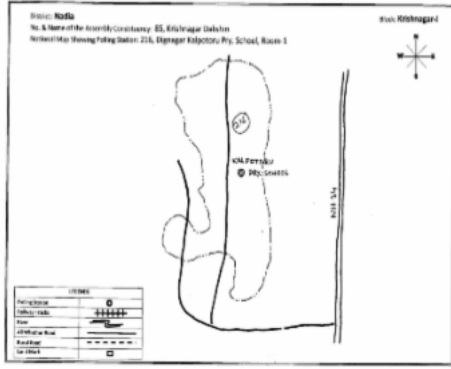

নির্বাচক নিবন্ধন আধিকারিকের স্বাক্ষর

Nazri Naksha

Google Map View

Polling Station Building Front View

Polling Station Front View

Cad View

Key MAP View

1 নাম : অমিত কর্মকার পিতার নাম: অলোক কর্মকার বাড়ির নং : n0169 বয়স : 28 লিঙ্গ : পুরুষ	UPW1768969 ফটো উপলব্ধ	2 নাম : সুচিত্রা কোলে ঘোষ স্বামীর নাম: স্বপন কোলে বাড়ির নং : n0104 বয়স : 52 লিঙ্গ : মহিলা	UPW2058006 ফটো উপলব্ধ	3 নাম : রূপালী কোলে পিতার নাম: সুবোল কোলে বাড়ির নং : n0130 বয়স : 36 লিঙ্গ : মহিলা	UPW1060367 ফটো উপলব্ধ
4 নাম : ডলি কোলে স্বামীর নাম: সমীর কোলে বাড়ির নং : n0130 বয়স : 40 লিঙ্গ : মহিলা	DMB2938520 ফটো উপলব্ধ	5 নাম : সমীর কোলে পিতার নাম: সুভাষ কোলে বাড়ির নং : n0130 বয়স : 45 লিঙ্গ : পুরুষ	DMB1562313 ফটো উপলব্ধ	6 নাম : প্রমিতা কোলে স্বামীর নাম: সলিল কোলে বাড়ির নং : n0130 বয়স : 34 লিঙ্গ : মহিলা	UPW1446319 ফটো উপলব্ধ
7 নাম : সলিল কোলে পিতার নাম: সুভাষ কোলে বাড়ির নং : n0130 বয়স : 46 লিঙ্গ : পুরুষ	DMB1563022 ফটো উপলব্ধ	8 নাম : চন্দনা কোলে স্বামীর নাম: সুভাষ কোলে বাড়ির নং : n0130 বয়স : 61 লিঙ্গ : মহিলা	UPW2057776 ফটো উপলব্ধ	9 নাম : সুভাষ কোলে পিতার নাম: দুলাল কোলে বাড়ির নং : n0130 বয়স : 67 লিঙ্গ : পুরুষ	WB/11/075/639570 ফটো উপলব্ধ
10 নাম : অজয় কোলে পিতার নাম: সন্ন্যাসী কোলে বাড়ির নং : n0104 বয়স : 50 লিঙ্গ : পুরুষ	UPW2057909 ফটো উপলব্ধ	11 নাম : স্বপ্না কোলে স্বামীর নাম: সুজয় কোলে বাড়ির নং : n0104 বয়স : 35 লিঙ্গ : মহিলা	UPW1176791 ফটো উপলব্ধ	12 নাম : সুজয় কোলে পিতার নাম: সন্ন্যাসী কোলে বাড়ির নং : n0104 বয়স : 53 লিঙ্গ : পুরুষ	WB/11/075/639602 ফটো উপলব্ধ
13 নাম : তুলশী কোলে স্বামীর নাম: অক্ষয় কোলে বাড়ির নং : n0104 বয়স : 36 লিঙ্গ : মহিলা	DMB2938801 ফটো উপলব্ধ	14 নাম : অর্চনা কোলে স্বামীর নাম: শ্রীদাম কোলে বাড়ির নং : n0104 বয়স : 52 লিঙ্গ : মহিলা	WB/11/075/639044 ফটো উপলব্ধ	15 নাম : শ্রীদাম কোলে পিতার নাম: সন্ন্যাসী কোলে বাড়ির নং : n0104 বয়স : 59 লিঙ্গ : পুরুষ	WB/11/075/639024 ফটো উপলব্ধ
Q 16 নাম : সুপ্রসাদ দে মায়ের নাম: বিশখা দে বাড়ির নং : বয়স : 37 লিঙ্গ : পুরুষ	UPW1252766 ফটো উপলব্ধ	17 নাম : মধুসূদন কোলে পিতার নাম: সুকুমার কোলে বাড়ির নং : n0096 বয়স : 45 লিঙ্গ : পুরুষ	UPW1446343 ফটো উপলব্ধ	18 নাম : রেখা কোলে স্বামীর নাম: পিন্টু কোলে বাড়ির নং : n0096 বয়স : 39 লিঙ্গ : মহিলা	DMB2659027 ফটো উপলব্ধ
19 নাম : পিন্টু কোলে পিতার নাম: সুকুমার কোলে বাড়ির নং : n0096 বয়স : 49 লিঙ্গ : পুরুষ	WB/11/075/639050 ফটো উপলব্ধ	20 নাম : সুসমা কোলে স্বামীর নাম: সুকুমার কোলে বাড়ির নং : n0096 বয়স : 63 লিঙ্গ : মহিলা	WB/11/075/639020 ফটো উপলব্ধ	21 নাম : সুকুমার কোলে পিতার নাম: দুলাল কোলে বাড়ির নং : n0096 বয়স : 71 লিঙ্গ : পুরুষ	WB/11/075/639019 ফটো উপলব্ধ
22 নাম : অঞ্জনা কোলে স্বামীর নাম: উত্তম কোলে বাড়ির নং : n0038 বয়স : 47 লিঙ্গ : মহিলা	DMB2563229 ফটো উপলব্ধ	23 নাম : উত্তম কোলে পিতার নাম: মহাদেব কোলে বাড়ির নং : n0038 বয়স : 54 লিঙ্গ : পুরুষ	UPW2057891 ফটো উপলব্ধ	24 নাম : অনুপ কোলে পিতার নাম: উদয় কোলে বাড়ির নং : n0038 বয়স : 40 লিঙ্গ : পুরুষ	DMB2563211 ফটো উপলব্ধ
25 নাম : উদয় কোলে পিতার নাম: মহাদেব কোলে বাড়ির নং : n0038 বয়স : 63 লিঙ্গ : পুরুষ	WB/11/075/639007 ফটো উপলব্ধ	26 নাম : ইন্দ্রজিৎ কোলে পিতার নাম: অসীম কোলে বাড়ির নং : n0038 বয়স : 33 লিঙ্গ : পুরুষ	UPW1330638 ফটো উপলব্ধ	27 নাম : জ্যোৎস্না কোলে স্বামীর নাম: অসীম কোলে বাড়ির নং : n0038 বয়স : 57 লিঙ্গ : মহিলা	WB/11/075/639040 ফটো উপলব্ধ
28 নাম : অসীম কোলে পিতার নাম: মহাদেব কোলে বাড়ির নং : n0038 বয়স : 66 লিঙ্গ : পুরুষ	WB/11/075/639021 ফটো উপলব্ধ	29 নাম : সুবল চন্দ্র কোলে পিতার নাম: দুলাল কোলে বাড়ির নং : n0130 বয়স : 65 লিঙ্গ : পুরুষ	UPW2057867 ফটো উপলব্ধ	30 নাম : সুকান্ত কোলে পিতার নাম: স্বপন কোলে বাড়ির নং : এন0104 বয়স : 23 লিঙ্গ : পুরুষ	UPW2251536 ফটো উপলব্ধ