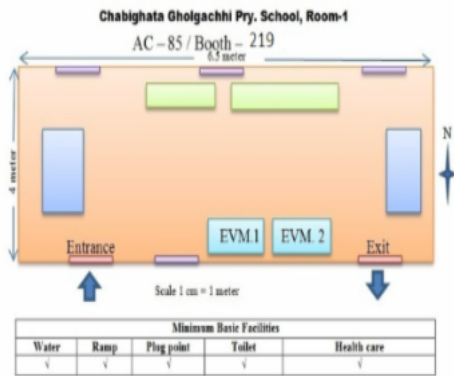

নির্বাচক নিবন্ধন আধিকারিকের স্বাক্ষর

Nazri Naksha

Google Map View

Polling Station Building Front View

Polling Station Front View

Cad View

Key MAP View

1 নাম : কাকুলী (মাঝি)সামন্ত স্বামীর নাম: দেবেশ সামন্ত বাড়ির নং : n0176 বয়স : 35 লিঙ্গ : মহিলা	UPW1886639 ফটো উপলব্ধ	2 নাম : রিয়া কর্মকার পিতার নাম: কালু কর্মকার বাড়ির নং : n0012 বয়স : 24 লিঙ্গ : মহিলা	UPW2196988 ফটো উপলব্ধ	3 নাম : বিশ্বজিৎ কর্মকার পিতার নাম: সঞ্জিত কর্মকার বাড়ির নং : n0016 বয়স : 59 লিঙ্গ : পুরুষ	UPW2197390 ফটো উপলব্ধ
4 নাম : বাসুদেব কর্মকার পিতার নাম: বাদল কর্মকার বাড়ির নং : এন0240 বয়স : 51 লিঙ্গ : পুরুষ	UPW1840529 ফটো উপলব্ধ	5 নাম : শান্তনা কর্মকার স্বামীর নাম: পুষ্টি পাবন কর্মকার বাড়ির নং : এন0000 বয়স : 39 লিঙ্গ : মহিলা	UPW1840560 ফটো উপলব্ধ	6 নাম : মৌমিতা কর্মকার প্রামাণিক স্বামীর নাম: লক্ষ্মণ প্রামাণিক বাড়ির নং : n0020 বয়স : 26 লিঙ্গ : মহিলা	UPW1856590 ফটো উপলব্ধ
7 নাম : প্রীতি কর্মকার পিতার নাম: বিশ্বজিৎ কর্মকার বাড়ির নং : এন0016 বয়স : 21 লিঙ্গ : মহিলা	UPW2346112 ফটো উপলব্ধ	8 নাম : সৌমেন কর্মকার পিতার নাম: সুশীল কর্মকার বাড়ির নং : n0073 বয়স : 29 লিঙ্গ : পুরুষ	UPW1747393 ফটো উপলব্ধ	9 নাম : পূজা কর্মকার পিতার নাম: বিশ্বজিৎ কর্মকার বাড়ির নং : n0016 বয়স : 29 লিঙ্গ : মহিলা	UPW1747401 ফটো উপলব্ধ
10 নাম : সীমা কর্মকার স্বামীর নাম: অমিত কর্মকার বাড়ির নং : n0012 বয়স : 33 লিঙ্গ : মহিলা	UPW1763820 ফটো উপলব্ধ	11 নাম : সুফল সর্দার পিতার নাম: শ্যামপতি সর্দার বাড়ির নং : n0073 বয়স : 30 লিঙ্গ : পুরুষ	UPW1763838 ফটো উপলব্ধ	12 নাম : প্রতিমা কর্মকার স্বামীর নাম: সুশীল কর্মকার বাড়ির নং : n0010 বয়স : 70 লিঙ্গ : মহিলা	WB/11/075/594082 ফটো উপলব্ধ
13 নাম : গোবিন্দ কর্মকার পিতার নাম: সুধীর কর্মকার বাড়ির নং : n0011 বয়স : 63 লিঙ্গ : পুরুষ	WB/11/075/594971 ফটো উপলব্ধ	14 নাম : কালু কর্মকার পিতার নাম: গুরুপদ কর্মকার বাড়ির নং : n0012 বয়স : 53 লিঙ্গ : পুরুষ	WB/11/075/594096 ফটো উপলব্ধ	15 নাম : আরতী কর্মকার স্বামীর নাম: গুরুপদ কর্মকার বাড়ির নং : n0012 বয়স : 71 লিঙ্গ : মহিলা	WB/11/075/594051 ফটো উপলব্ধ
16 নাম : অমিত কর্মকার পিতার নাম: গুরুপদ কর্মকার বাড়ির নং : n0012 বয়স : 45 লিঙ্গ : পুরুষ	DMB2852739 ফটো উপলব্ধ	17 নাম : গুরুপদ কর্মকার পিতার নাম: মনিমোহন কর্মকার বাড়ির নং : n0012 বয়স : 81 লিঙ্গ : পুরুষ	WB/11/075/595000 ফটো উপলব্ধ	18 নাম : স্বপ্না কর্মকার স্বামীর নাম: স্বপ্না কর্মকার বাড়ির নং : n0011 বয়স : 38 লিঙ্গ : মহিলা	DMB2852804 ফটো উপলব্ধ
19 নাম : ভবেশ কর্মকার পিতার নাম: সুধীর কর্মকার বাড়ির নং : n0011 বয়স : 48 লিঙ্গ : পুরুষ	DMB1660299 ফটো উপলব্ধ	20 নাম : দিবাকর কর্মকার পিতার নাম: গোবিন্দ কর্মকার বাড়ির নং : n0011 বয়স : 32 লিঙ্গ : পুরুষ	UPW1331263 ফটো উপলব্ধ	21 নাম : জ্যোৎস্না কর্মকার স্বামীর নাম: গোবিন্দ কর্মকার বাড়ির নং : n0011 বয়স : 55 লিঙ্গ : মহিলা	WB/11/075/595638 ফটো উপলব্ধ
22 নাম : সবিতা কর্মকার স্বামীর নাম: অশোক কর্মকার বাড়ির নং : n0017 বয়স : 40 লিঙ্গ : মহিলা	UPW1447010 ফটো উপলব্ধ	23 নাম : অশোক কর্মকার পিতার নাম: সঞ্জিত কর্মকার বাড়ির নং : n0017 বয়স : 54 লিঙ্গ : পুরুষ	WB/11/075/594006 ফটো উপলব্ধ	24 নাম : লক্ষ্মী কর্মকার স্বামীর নাম: বিশ্বজিত কর্মকার বাড়ির নং : n0016 বয়স : 49 লিঙ্গ : মহিলা	DMB1660604 ফটো উপলব্ধ
25 নাম : গৌতম কুমার কর্মকার পিতার নাম: গোপাল কর্মকার বাড়ির নং : n0015 বয়স : 37 লিঙ্গ : পুরুষ	DMB2930949 ফটো উপলব্ধ	26 নাম : ভানুমতি কর্মকার স্বামীর নাম: গোপাল কর্মকার বাড়ির নং : n0015 বয়স : 56 লিঙ্গ : মহিলা	DMB2545853 ফটো উপলব্ধ	27 নাম : গোপাল কর্মকার পিতার নাম: সঞ্জিত কর্মকার বাড়ির নং : n0015 বয়স : 63 লিঙ্গ : পুরুষ	WB/11/075/594316 ফটো উপলব্ধ
28 নাম : সুশীল কর্মকার পিতার নাম: সহদেব কর্মকার বাড়ির নং : n0073 বয়স : 68 লিঙ্গ : পুরুষ	WB/11/075/584672 ফটো উপলব্ধ	29 নাম : শ্যামপতী সর্দার পিতার নাম: গোপাল সর্দার বাড়ির নং : n0073 বয়স : 65 লিঙ্গ : পুরুষ	WB/11/075/594443 ফটো উপলব্ধ	30 নাম : সোনাতন সর্দার পিতার নাম: গোপাল সর্দার বাড়ির নং : n0073 বয়স : 56 লিঙ্গ : পুরুষ	DMB2546141 ফটো উপলব্ধ