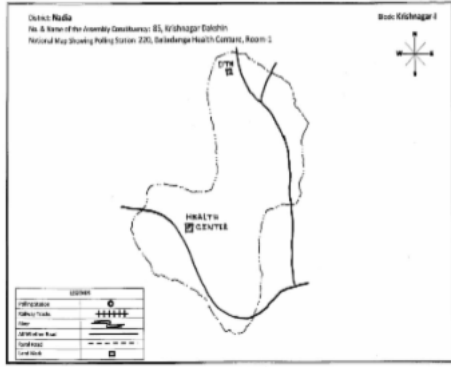

Nazri Naksha