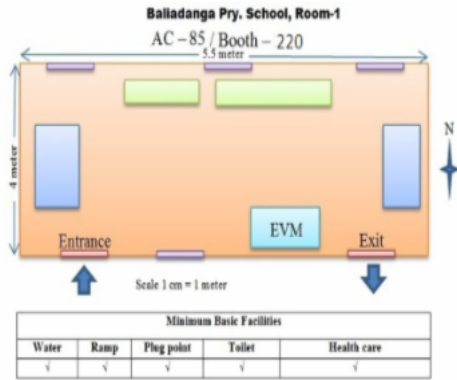

নির্বাচক নিবন্ধন আধিকারিকের স্বাক্ষর

Nazri Naksha

Google Map View

Polling Station Building Front View

Polling Station Front View

Cad View

Key MAP View

1 নাম : জোহরা বিবি স্বামীর নাম: সফিক মণ্ডল বাড়ির নং : n0239 বয়স : 31 লিঙ্গ : মহিলা	UPW1886803 ফটো উপলব্ধ	2 নাম : জোলেখা বিবি স্বামীর নাম: কিতাব আলি মণ্ডল বাড়ির নং : n0105 বয়স : 44 লিঙ্গ : মহিলা	DMB2547834 ফটো উপলব্ধ	3 নাম : নুরআলম সেখ মায়ের নাম: নবেজান বিবি মন্ডল বাড়ির নং : n0151 বয়স : 24 লিঙ্গ : পুরুষ	UPW2197531 ফটো উপলব্ধ
4 নাম : লায়লি বিবি স্বামীর নাম: ইদ্রিস মণ্ডল বাড়ির নং : n0015 বয়স : 61 লিঙ্গ : মহিলা	WB/11/075/597689 ফটো উপলব্ধ	5 নাম : ফতেম খাতুন মায়ের নাম: লায়লি বিবি বাড়ির নং : n0015 বয়স : 31 লিঙ্গ : মহিলা	UPW1763879 ফটো উপলব্ধ	6 নাম : নবেজান বিবি পিতার নাম: ইব্রাহিম মন্ডল বাড়ির নং : n0151 বয়স : 40 লিঙ্গ : মহিলা	DMB2655587 ফটো উপলব্ধ
7 নাম : মিতা কর্মকার স্বামীর নাম: দিলীপ কর্মকার বাড়ির নং : n0085 বয়স : 43 লিঙ্গ : মহিলা	UPW1886936 ফটো উপলব্ধ	8 নাম : রাজকুমার কর্মকার পিতার নাম: পরেশ কর্মকার বাড়ির নং : n0069 বয়স : 32 লিঙ্গ : পুরুষ	UPW1447135 ফটো উপলব্ধ	9 নাম : প্রনতি কর্মকার স্বামীর নাম: পরেশচন্দ্র কর্মকার বাড়ির নং : n0069 বয়স : 49 লিঙ্গ : মহিলা	WB/11/075/597858 ফটো উপলব্ধ
10 নাম : পরেশচন্দ্র কর্মকার পিতার নাম: রবীন্দ্রনাথ কর্মকার বাড়ির নং : n0069 বয়স : 53 লিঙ্গ : পুরুষ	WB/11/075/597526 ফটো উপলব্ধ	11 নাম : উষারানী কর্মকার স্বামীর নাম: রবীন্দ্রনাথ কর্মকার বাড়ির নং : n0069 বয়স : 71 লিঙ্গ : মহিলা	WB/11/075/597418 ফটো উপলব্ধ	12 নাম : মেহের আলি কারিকর পিতার নাম: জুলমত কারিকর বাড়ির নং : n0084 বয়স : 35 লিঙ্গ : পুরুষ	UPW1178177 ফটো উপলব্ধ
13 নাম : দোলেনা বেগম কারিকর স্বামীর নাম: জুলমাত আলী কারিকর বাড়ির নং : n0084 বয়স : 55 লিঙ্গ : মহিলা	DMB2547412 ফটো উপলব্ধ	14 নাম : জুলমাত আলী কারিকর পিতার নাম: আঃ রাজেক কারিকর বাড়ির নং : n0084 বয়স : 59 লিঙ্গ : পুরুষ	DMB2547404 ফটো উপলব্ধ	15 নাম : শের আলি কারিকর পিতার নাম: জুলমত আলি কারিকর বাড়ির নং : n0084 বয়স : 30 লিঙ্গ : পুরুষ	UPW1747658 ফটো উপলব্ধ
16 নাম : জহরানী কারিকর পিতার নাম: জুলমাত আলি কারিকর বাড়ির নং : এন0084 বয়স : 28 লিঙ্গ : পুরুষ	UPW1969435 ফটো উপলব্ধ	17 নাম : মাসুমা খাতুন পিতার নাম: ইব্রাহিম মন্ডল বাড়ির নং : এন0171 বয়স : 27 লিঙ্গ : মহিলা	UPW1969278 ফটো উপলব্ধ	18 নাম : কোকিলা খাতুন পিতার নাম: সরিফুল মন্ডল বাড়ির নং : n0081 বয়স : 28 লিঙ্গ : মহিলা	UPW1886712 ফটো উপলব্ধ
19 নাম : রুবিনা খাতুন পিতার নাম: আজগার আলি মণ্ডল বাড়ির নং : n0005 বয়স : 26 লিঙ্গ : মহিলা	UPW1886944 ফটো উপলব্ধ	20 নাম : রূপা খাতুন স্বামীর নাম: ওয়াসিম মণ্ডল বাড়ির নং : n0008 বয়স : 36 লিঙ্গ : মহিলা	UPW1887009 ফটো উপলব্ধ	21 নাম : রেহেনা খাতুন(বিবি) স্বামীর নাম: সাহাবুদ্দিন সেখ বাড়ির নং : n0247 বয়স : 33 লিঙ্গ : মহিলা	UPW1886902 ফটো উপলব্ধ
22 নাম : সোমা ঘোষ স্বামীর নাম: চন্দ্র শেখর ঘোষ বাড়ির নং : n0242 বয়স : 27 লিঙ্গ : মহিলা	UPW1886837 ফটো উপলব্ধ	23 নাম : চিন্ময় ঘোষ পিতার নাম: বাসুদেব ঘোষ বাড়ির নং : n0017 বয়স : 28 লিঙ্গ : পুরুষ	UPW1886738 ফটো উপলব্ধ	24 নাম : বিক্রম ঘোষ পিতার নাম: ভীম ঘোষ বাড়ির নং : n0064 বয়স : 27 লিঙ্গ : পুরুষ	UPW1886720 ফটো উপলব্ধ
25 নাম : প্রীতম ঘোষ পিতার নাম: দেবরত ঘোষ বাড়ির নং : এন0237 বয়স : 26 লিঙ্গ : পুরুষ	UPW1886787 ফটো উপলব্ধ	26 নাম : মৃণ্ময় ঘোষ পিতার নাম: ধনঞ্জয় ঘোষ বাড়ির নং : n0236 বয়স : 27 লিঙ্গ : পুরুষ	UPW1886779 ফটো উপলব্ধ	27 নাম : দিপিকা ঘোষ স্বামীর নাম: প্রনয় ঘোষ বাড়ির নং : n0052 বয়স : 32 লিঙ্গ : মহিলা	UPW1886696 ফটো উপলব্ধ
28 নাম : অপু ঘোষ স্বামীর নাম: অরবিন্দু কুমার ঘোষ বাড়ির নং : n0058 বয়স : 34 লিঙ্গ : মহিলা	UPW1747922 ফটো উপলব্ধ	29 নাম : চৈতালী ঘোষ স্বামীর নাম: বিশুজিৎ ঘোষ বাড়ির নং : n0025 বয়স : 30 লিঙ্গ : মহিলা	UPW1825843 ফটো উপলব্ধ	30 নাম : শকুন্তলা ঘোষ স্বামীর নাম: প্রহ্লাদ কুমার ঘোষ বাড়ির নং : n0226 বয়স : 35 লিঙ্গ : মহিলা	UPW1825827 ফটো উপলব্ধ