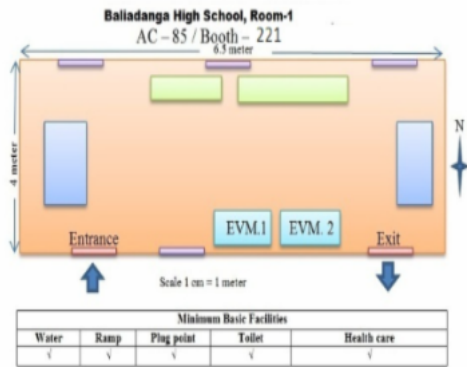

নির্বাচক নিবন্ধন আধিকারিকের স্বাক্ষর

Nazri Naksha

Google Map View

Polling Station Building Front View

Polling Station Front View

Cad View

Key MAP View

1 নাম : সাহাবুদ্দিন সেখ পিতার নাম : যশন আলি সেখ বাড়ির নং : বয়স : 48 লিঙ্গ : পুরুষ	KGX1267814 ফটো উপলব্ধ	2 নাম : মহুয়া খাতুন পিতার নাম : আহমেদ আলি সেখ বাড়ির নং : n0164 বয়স : 28 লিঙ্গ : মহিলা	UPW1769041 ফটো উপলব্ধ	3 নাম : আলিয়া বিনি স্বামীর নাম : সাইফুল আলি মন্ডল বাড়ির নং : n0166 বয়স : 39 লিঙ্গ : মহিলা	UPW1769066 ফটো উপলব্ধ
4 নাম : আবদুল আজিজ পিতার নাম : আবদুল রহিম বাড়ির নং : পসিম্পারা বয়স : 29 লিঙ্গ : পুরুষ	UPW2121242 ফটো উপলব্ধ	5 নাম : সেলিমাবিবি মন্ডল স্বামীর নাম : মিজান হাকিম মন্ডল বাড়ির নং : n0050 বয়স : 51 লিঙ্গ : মহিলা	UPW1992064 ফটো উপলব্ধ	6 নাম : সেলিম জাবেদ মন্ডল পিতার নাম : মোহাম্মদ হায়দার আলি মন্ডল বাড়ির নং : n0050 বয়স : 45 লিঙ্গ : পুরুষ	DMB2249647 ফটো উপলব্ধ
7 নাম : সোহান মন্ডল পিতার নাম : মিজা হাকিম মন্ডল বাড়ির নং : n0050 বয়স : 27 লিঙ্গ : পুরুষ	UPW1826023 ফটো উপলব্ধ	8 নাম : সাঈম মন্ডল পিতার নাম : মিজা হাকিম মন্ডল বাড়ির নং : এন0050 বয়স : 21 লিঙ্গ : পুরুষ	UPW2346500 ফটো উপলব্ধ	9 নাম : মৌমা খাতুন স্বামীর নাম : মাসুম মন্ডল বাড়ির নং : এন0050 বয়স : 26 লিঙ্গ : মহিলা	UPW1863190 ফটো উপলব্ধ
10 নাম : এফতিয়ার আলি মন্ডল পিতার নাম : হায়দার আলী মন্ডল বাড়ির নং : n0050 বয়স : 42 লিঙ্গ : পুরুষ	DMB2548741 ফটো উপলব্ধ	11 নাম : মোহাম্মদ হাম্মদুর আলি মন্ডল পিতার নাম : জাহানালী মন্ডল বাড়ির নং : n0050 বয়স : 68 লিঙ্গ : পুরুষ	DMB1174937 ফটো উপলব্ধ	12 নাম : আমজেদ আলি মন্ডল পিতার নাম : জাহানালী মন্ডল বাড়ির নং : n0050 বয়স : 66 লিঙ্গ : পুরুষ	UPW2060598 ফটো উপলব্ধ
13 নাম : মিজা হাকিম মন্ডল পিতার নাম : জাহান আলি মন্ডল বাড়ির নং : n0050 বয়স : 63 লিঙ্গ : পুরুষ	UPW1992080 ফটো উপলব্ধ	14 নাম : মন্ডল মাসুদা বিবি স্বামীর নাম : মোহাম্মদ হায়দার আলি মন্ডল বাড়ির নং : n0050 বয়স : 61 লিঙ্গ : মহিলা	UPW2060606 ফটো উপলব্ধ	15 নাম : মাসুম মন্ডল পিতার নাম : মোহাম্মদ হায়দার আলী মন্ডল বাড়ির নং : n0050 বয়স : 36 লিঙ্গ : পুরুষ	UPW1061233 ফটো উপলব্ধ
16 নাম : শেহের আলি সেখ পিতার নাম : বাহার আলি সেখ বাড়ির নং : n0188 বয়স : 26 লিঙ্গ : পুরুষ	UPW1887256 ফটো উপলব্ধ	17 নাম : জাম্মাত আলি সেখ মায়ের নাম : সাহেদা বিবি আলি বাড়ির নং : n0194 বয়স : 31 লিঙ্গ : পুরুষ	UPW1887314 ফটো উপলব্ধ	18 নাম : সাফিয়া খাতুন পিতার নাম : ফকরুদ মন্ডল বাড়ির নং : n0047 বয়স : 26 লিঙ্গ : মহিলা	UPW1887264 ফটো উপলব্ধ
19 নাম : আয়েশা খাতুন পিতার নাম : আব্দুল সোভান মন্ডল বাড়ির নং : n0177 বয়স : 27 লিঙ্গ : মহিলা	UPW1887140 ফটো উপলব্ধ	20 নাম : আলিমা খাতুন পিতার নাম : সিরাজুল মন্ডল বাড়ির নং : N013 বয়স : 24 লিঙ্গ : মহিলা	UPW2198307 ফটো উপলব্ধ	21 নাম : রেশমা খাতুন পিতার নাম : বুসেই সেখ বাড়ির নং : n0087 বয়স : 30 লিঙ্গ : মহিলা	UPW1887074 ফটো উপলব্ধ
22 নাম : আঞ্জিলা খাতুন পিতার নাম : আহাদ আলি মন্ডল বাড়ির নং : এন00028 বয়স : 23 লিঙ্গ : মহিলা	UPW2255438 ফটো উপলব্ধ	23 নাম : সাহানাজ খাতুন বিবি স্বামীর নাম : জুলফিকার আলি সেখ বাড়ির নং : n0176 বয়স : 26 লিঙ্গ : মহিলা	UPW1887132 ফটো উপলব্ধ	24 নাম : আলেয়া বিবি স্বামীর নাম : রেশমত আলি সেখ বাড়ির নং : n0019 বয়স : 50 লিঙ্গ : মহিলা	DMB1600964 ফটো উপলব্ধ
25 নাম : রাহিনা খাতুন বিবি স্বামীর নাম : রমজান মন্ডল বাড়ির নং : n0019 বয়স : 39 লিঙ্গ : মহিলা	DMB2648996 ফটো উপলব্ধ	26 নাম : রোজিনা গোলদার স্বামীর নাম : মশিয়ার গোলদার বাড়ির নং : n0019 বয়স : 39 লিঙ্গ : মহিলা	DMB2655363 ফটো উপলব্ধ	27 নাম : ফেরদৌসী বিবি গোলদার স্বামীর নাম : সাইফুল গোলদার বাড়ির নং : n0019 বয়স : 39 লিঙ্গ : মহিলা	DMB2655389 ফটো উপলব্ধ
28 নাম : হাফিজুল গুলদার পিতার নাম : আঃ রহমান গুলদার বাড়ির নং : n0019 বয়স : 54 লিঙ্গ : পুরুষ	WB/11/075/597099 ফটো উপলব্ধ	29 নাম : যোশিফিনা গোলদার স্বামীর নাম : হাফিজুল গোলদার বাড়ির নং : n0019 বয়স : 38 লিঙ্গ : মহিলা	DMB2853422 ফটো উপলব্ধ	30 নাম : সামিম গোলদার পিতার নাম : হাফিজুল গোলদার বাড়ির নং : এন0019 বয়স : 23 লিঙ্গ : পুরুষ	UPW2255131 ফটো উপলব্ধ