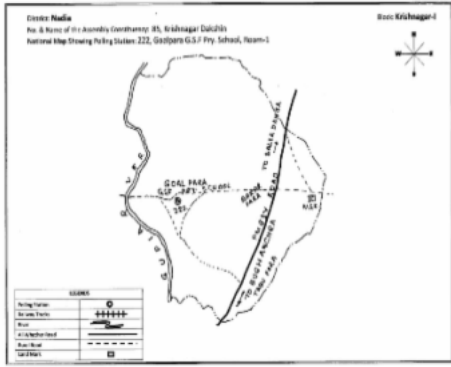

Nazri Naksha