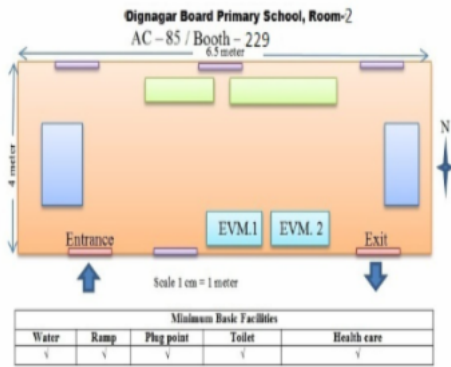

নির্বাচক নিবন্ধন আধিকারিকের স্বাক্ষর

Nazri Naksha

Google Map View

Polling Station Building Front View

Polling Station Front View

Cad View

Key MAP View

1 নাম : অপু অধিকারী পিতার নাম: রনজিত অধিকারী বাড়ির নং : n0161 বয়স : 50 লিঙ্গ : পুরুষ ফটো উপলব্ধ	WB/11/075/615423	2 নাম : রূপালী অধিকারী স্বামীর নাম: অপু অধিকারী বাড়ির নং : n0161 বয়স : 49 লিঙ্গ : মহিলা ফটো উপলব্ধ	UPW1062421	3 নাম : সুকুমার অধিকারী পিতার নাম: অমল্য অধিকারী বাড়ির নং : n0167 বয়স : 69 লিঙ্গ : পুরুষ ফটো উপলব্ধ	WB/11/075/615267
4 নাম : স্বপন অধিকারী পিতার নাম: সুকুমার অধিকারী বাড়ির নং : n0167 বয়স : 50 লিঙ্গ : পুরুষ ফটো উপলব্ধ	WB/11/075/615415	5 নাম : সান্তনা অধিকারী স্বামীর নাম: স্বপন অধিকারী বাড়ির নং : n0167 বয়স : 43 লিঙ্গ : মহিলা ফটো উপলব্ধ	DMB2934917	6 নাম : বিনয় অধিকারী পিতার নাম: অমল্য অধিকারী বাড়ির নং : n0168 বয়স : 60 লিঙ্গ : পুরুষ ফটো উপলব্ধ	DMB2556066
7 নাম : স্বপা অধিকারী স্বামীর নাম: বিনয় অধিকারী বাড়ির নং : n0168 বয়স : 54 লিঙ্গ : মহিলা ফটো উপলব্ধ	WB/11/075/615533	8 নাম : সুদীপ অধিকারী পিতার নাম: বিনয় অধিকারী বাড়ির নং : n0168 বয়স : 34 লিঙ্গ : পুরুষ ফটো উপলব্ধ	UPW1183060	9 নাম : সুভাষ অধিকারী পিতার নাম: কৃষ্ণ অধিকারী বাড়ির নং : n0171 বয়স : 61 লিঙ্গ : পুরুষ ফটো উপলব্ধ	DMB1589712
10 নাম : প্রভাতী অধিকারী স্বামীর নাম: সুভাষ অধিকারী বাড়ির নং : n0171 বয়স : 56 লিঙ্গ : মহিলা ফটো উপলব্ধ	WB/11/075/615501	11 নাম : কাকলী অধিকারী স্বামীর নাম: অসীম অধিকারী বাড়ির নং : n0171 বয়স : 39 লিঙ্গ : মহিলা ফটো উপলব্ধ	DMB2855807	12 নাম : বিকাশ অধিকারী পিতার নাম: সুভাষ অধিকারী বাড়ির নং : n0171 বয়স : 38 লিঙ্গ : পুরুষ ফটো উপলব্ধ	UPW1183078
13 নাম : রূপালী অধিকারী স্বামীর নাম: বিকাশ অধিকারী বাড়ির নং : n0171 বয়স : 36 লিঙ্গ : মহিলা ফটো উপলব্ধ	UPW1256429	14 নাম : শোভা মজুমদার স্বামীর নাম: বাসুদেব মজুমদার বাড়ির নং : n0171 বয়স : 35 লিঙ্গ : মহিলা ফটো উপলব্ধ	UPW1183086	15 নাম : মঞ্জু অধিকারী স্বামীর নাম: চাঁদু অধিকারী বাড়ির নং : n0192 বয়স : 42 লিঙ্গ : মহিলা ফটো উপলব্ধ	DMB2856193
16 নাম : শেফালী অধিকারী স্বামীর নাম: সুকুমার অধিকারী বাড়ির নং : n0295 বয়স : 41 লিঙ্গ : মহিলা ফটো উপলব্ধ	DMB2556926	17 নাম : সাধন অধিকারী পিতার নাম: কালচাঁদ অধিকারী বাড়ির নং : n0118 বয়স : 76 লিঙ্গ : পুরুষ ফটো উপলব্ধ	WB/11/075/615002	18 নাম : মঞ্জু অধিকারী স্বামীর নাম: সাধন অধিকারী বাড়ির নং : n0118 বয়স : 68 লিঙ্গ : মহিলা ফটো উপলব্ধ	WB/11/075/615006
19 নাম : বিশ্বনাথ অধিকারী পিতার নাম: পতিত অধিকারী বাড়ির নং : n0133 বয়স : 59 লিঙ্গ : পুরুষ ফটো উপলব্ধ	WB/11/075/615339	20 নাম : ষষ্ঠী অধিকারী স্বামীর নাম: বিশ্বনাথ অধিকারী বাড়ির নং : n0133 বয়স : 59 লিঙ্গ : মহিলা ফটো উপলব্ধ	WB/11/075/615361	21 নাম : বিদ্যুৎ অধিকারী পিতার নাম: বিশ্বনাথ অধিকারী বাড়ির নং : n0133 বয়স : 39 লিঙ্গ : পুরুষ ফটো উপলব্ধ	DMB2657203
22 নাম : লিটন অধিকারী পিতার নাম: বিশ্বনাথ অধিকারী বাড়ির নং : n0133 বয়স : 36 লিঙ্গ : পুরুষ ফটো উপলব্ধ	UPW1256411	23 নাম : মদন অধিকারী পিতার নাম: মহাদেব অধিকারী বাড়ির নং : n0157 বয়স : 67 লিঙ্গ : পুরুষ ফটো উপলব্ধ	WB/11/075/615063	24 নাম : অরুনা অধিকারী স্বামীর নাম: মদন অধিকারী বাড়ির নং : n0157 বয়স : 59 লিঙ্গ : মহিলা ফটো উপলব্ধ	WB/11/075/615404
25 নাম : মনোজ অধিকারী পিতার নাম: মদন অধিকারী বাড়ির নং : n0157 বয়স : 39 লিঙ্গ : পুরুষ ফটো উপলব্ধ	DMB2557015	26 নাম : মানস অধিকারী পিতার নাম: মদন অধিকারী বাড়ির নং : n0157 বয়স : 33 লিঙ্গ : পুরুষ ফটো উপলব্ধ	UPW1332998	27 নাম : অঞ্জলী অধিকারী পিতার নাম: মহাদেব অধিকারী বাড়ির নং : n0157 বয়স : 55 লিঙ্গ : মহিলা ফটো উপলব্ধ	WB/11/075/615414
28 নাম : মহাদেব পাল মায়ের নাম: গঙ্গারানী পাল বাড়ির নং : n0157 বয়স : 44 লিঙ্গ : পুরুষ ফটো উপলব্ধ	DMB2855898	29 নাম : বুদ্ধদেব পাল মায়ের নাম: গঙ্গা রাণী পাল বাড়ির নং : n0157 বয়স : 42 লিঙ্গ : পুরুষ ফটো উপলব্ধ	DMB2855823	30 নাম : দিলীপ অধিকারী পিতার নাম: রনজিত অধিকারী বাড়ির নং : n0161 বয়স : 52 লিঙ্গ : পুরুষ ফটো উপলব্ধ	WB/11/075/615481