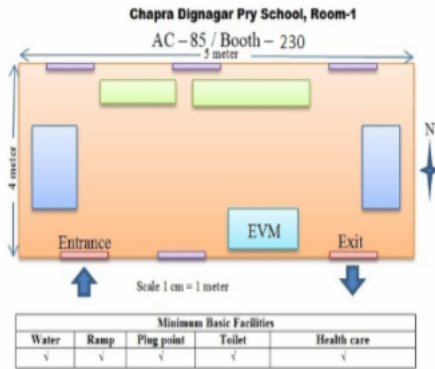

নির্বাচক নিবন্ধন আধিকারিকের স্বাক্ষর

Nazri Naksha

Google Map View

Polling Station Building Front View

Polling Station Front View

Cad View

Key MAP View

1 নাম : চিত্তরঞ্জন দেবনাথ পিতার নাম: সূজান দেবনাথ বাড়ির নং : দিগনগর বয়স : 57 লিঙ্গ : পুরুষ ফটো উপলব্ধ	UPW2315182	2 নাম : খুকু দেবনাথ স্বামীর নাম: চিত্তরঞ্জন দেবনাথ বাড়ির নং : n0035 বয়স : 57 লিঙ্গ : মহিলা ফটো উপলব্ধ	WB/11/075/612867	3 নাম : শুভজীৎ অধিকারী পিতার নাম: সনাতন অধিকারী বাড়ির নং : n0014 বয়স : 27 লিঙ্গ : পুরুষ ফটো উপলব্ধ	UPW1828474
4 নাম : সূজন দেবনাথ পিতার নাম: চিত্তরঞ্জন দেবনাথ বাড়ির নং : n0035 বয়স : 28 লিঙ্গ : পুরুষ ফটো উপলব্ধ	UPW1752682	5 নাম : মায়ী মোহান্ত স্বামীর নাম: কিংকর মোহান্ত বাড়ির নং : n0185 বয়স : 49 লিঙ্গ : মহিলা ফটো উপলব্ধ	DMB1560440	6 নাম : শেফালী অধিকারী স্বামীর নাম: সুনীল অধিকারী বাড়ির নং : n0010 বয়স : 53 লিঙ্গ : মহিলা ফটো উপলব্ধ	UPW1993435
7 নাম : রেনুবালা অধিকারী স্বামীর নাম: সুধীর অধিকারী বাড়ির নং : n0014 বয়স : 81 লিঙ্গ : মহিলা ফটো উপলব্ধ	WB/11/075/612179	8 নাম : শান্তিলতা অধিকারী স্বামীর নাম: সনাতন অধিকারী বাড়ির নং : n0014 বয়স : 55 লিঙ্গ : মহিলা ফটো উপলব্ধ	WB/11/075/612238	9 নাম : নাডু গোপাল অধিকারী পিতার নাম: ননী গোপাল অধিকারী বাড়ির নং : n0035 বয়স : 62 লিঙ্গ : পুরুষ ফটো উপলব্ধ	WB/11/075/594144
10 নাম : রেবা অধিকারী স্বামীর নাম: নাডু গোপাল অধিকারী বাড়ির নং : n0035 বয়স : 55 লিঙ্গ : মহিলা ফটো উপলব্ধ	UPW1993393	11 নাম : বিজলী চৌধুরী বিশ্বাস স্বামীর নাম: সৌমেন চৌধুরী বাড়ির নং : n0035 বয়স : 47 লিঙ্গ : মহিলা ফটো উপলব্ধ	UPW1062512	12 নাম : বুদ্ধদেব দেবনাথ পিতার নাম: চিত্তরঞ্জন দেবনাথ বাড়ির নং : n0035 বয়স : 33 লিঙ্গ : পুরুষ ফটো উপলব্ধ	UPW1333327
13 নাম : সুকুমার অধিকারী পিতার নাম: কালীপদ অধিকারী বাড়ির নং : n0185 বয়স : 60 লিঙ্গ : পুরুষ ফটো উপলব্ধ	WB/11/075/612845	14 নাম : যশোদারানী গোস্বামী স্বামীর নাম: গোপীরঞ্জন গোস্বামী বাড়ির নং : n0008 বয়স : 71 লিঙ্গ : মহিলা ফটো উপলব্ধ	WB/11/075/612819	15 নাম : গোবিন্দ গোস্বামী পিতার নাম: গৌরগোপাল গোস্বামী বাড়ির নং : n0075 বয়স : 55 লিঙ্গ : পুরুষ ফটো উপলব্ধ	WB/11/075/612966
16 নাম : কাকলী গোস্বামী স্বামীর নাম: গোবিন্দ গোস্বামী বাড়ির নং : n0075 বয়স : 52 লিঙ্গ : মহিলা ফটো উপলব্ধ	WB/11/076/234580	17 নাম : সাবিত্রী গোস্বামী স্বামীর নাম: কালচাঁদ গোস্বামী বাড়ির নং : n0076 বয়স : 81 লিঙ্গ : মহিলা ফটো উপলব্ধ	WB/11/075/612469	18 নাম : দুলাল দেবনাথ পিতার নাম: যতীন দেবনাথ বাড়ির নং : n0076 বয়স : 45 লিঙ্গ : পুরুষ ফটো উপলব্ধ	DMB2933810
19 নাম : জয়ন্ত দেবনাথ পিতার নাম: দুলাল দেবনাথ বাড়ির নং : n0076 বয়স : 28 লিঙ্গ : পুরুষ ফটো উপলব্ধ	UPW1752658	20 নাম : গোবিন্দ লাল মৈত্র পিতার নাম: উপেন্দ্র মৈত্র বাড়ির নং : n0076 বয়স : 79 লিঙ্গ : পুরুষ ফটো উপলব্ধ	UPW2328094	21 নাম : দীপা মৈত্র স্বামীর নাম: গোবিন্দ লাল মৈত্র বাড়ির নং : n0076 বয়স : 68 লিঙ্গ : মহিলা ফটো উপলব্ধ	UPW2328086
22 নাম : বুমা নাথ(দেবনাথ) স্বামীর নাম: নিরঞ্জন নাথ বাড়ির নং : N0008 বয়স : 32 লিঙ্গ : মহিলা ফটো উপলব্ধ	UPW1828920	23 নাম : দুলাল গোস্বামী পিতার নাম: কালচাঁদ গোস্বামী বাড়ির নং : N0076 বয়স : 59 লিঙ্গ : পুরুষ ফটো উপলব্ধ	MCL1989292	24 নাম : দেবশীষ গোস্বামী পিতার নাম: দুলাল গোস্বামী বাড়ির নং : N0076 বয়স : 26 লিঙ্গ : পুরুষ ফটো উপলব্ধ	REJ7667405
25 নাম : বিশাখা গোস্বামী স্বামীর নাম: দুলাল গোস্বামী বাড়ির নং : N0076 বয়স : 50 লিঙ্গ : মহিলা ফটো উপলব্ধ	MCL1960012	26 নাম : বৈশাখী গোস্বামী পিতার নাম: দুলাল গোস্বামী বাড়ির নং : N0076 বয়স : 30 লিঙ্গ : মহিলা ফটো উপলব্ধ	REJ6808646	27 নাম : দীপালী চ্যাটার্জী স্বামীর নাম: নির্মলেন্দু চ্যাটার্জী বাড়ির নং : এন0075 বয়স : 44 লিঙ্গ : মহিলা ফটো উপলব্ধ	UPW2300861
28 নাম : সুলেখা বিশ্বাস পিতার নাম: বিশ্বনাথ বিশ্বাস বাড়ির নং : চাপড়া দিগনগর উত্তরপাড়া বয়স : 39 লিঙ্গ : মহিলা ফটো উপলব্ধ	DMB2654531	29 নাম : রুকি ঘোষ পিতার নাম: রবীন্দ্র নাথ ঘোষ বাড়ির নং : এন0085 বয়স : 27 লিঙ্গ : পুরুষ ফটো উপলব্ধ	UPW1967389	30 নাম : শ্রবাণী ঘোষ পিতার নাম: বদন ঘোষ বাড়ির নং : এন00325 বয়স : 25 লিঙ্গ : মহিলা ফটো উপলব্ধ	STB2198877