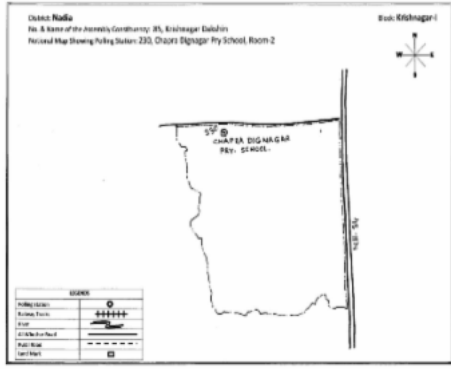

Nazri Naksha