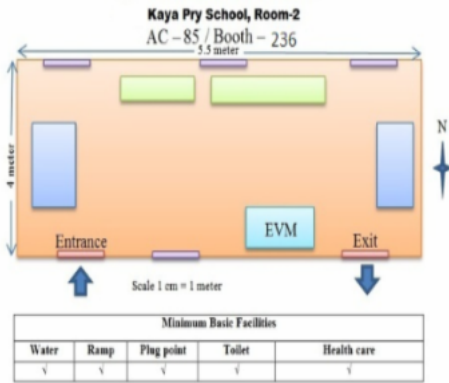

নির্বাচক নিবন্ধন আধিকারিকের স্বাক্ষর

Nazri Naksha

Google Map View

Polling Station Building Front View

Polling Station Front View

Cad View

Key MAP View

1 নাম : শংকর দেবনাথ পিতার নাম: নিত্যানন্দ দেবনাথ বাড়ির নং : n0220 বয়স : 51 লিঙ্গ : পুরুষ	AKB0131540 ফটো উপলব্ধ	2 নাম : জয়িতা কর্মকার পিতার নাম: গোপীনাথ কর্মকার বাড়ির নং : এন0062 বয়স : 21 লিঙ্গ : মহিলা	UPW2348829 ফটো উপলব্ধ	3 নাম : মালতী কর্মকার স্বামীর নাম: বিমল কর্মকার বাড়ির নং : n0019 বয়স : 56 লিঙ্গ : মহিলা	WB/11/075/624495 ফটো উপলব্ধ
4 নাম : অনিতা কর্মকার স্বামীর নাম: তারক নাথ কর্মকার বাড়ির নং : n0061 বয়স : 56 লিঙ্গ : মহিলা	UPW1994755 ফটো উপলব্ধ	5 নাম : শুভঙ্কর কর্মকার পিতার নাম: তারকনাথ কর্মকার বাড়ির নং : n0061 বয়স : 32 লিঙ্গ : পুরুষ	UPW1335082 ফটো উপলব্ধ	6 নাম : গোপীনাথ কর্মকার পিতার নাম: প্রমথ কর্মকার বাড়ির নং : n0062 বয়স : 53 লিঙ্গ : পুরুষ	WB/11/075/624376 ফটো উপলব্ধ
7 নাম : কাশীনাথ কর্মকার পিতার নাম: প্রমথ কর্মকার বাড়ির নং : n0118 বয়স : 57 লিঙ্গ : পুরুষ	UPW2435584 ফটো উপলব্ধ	8 নাম : সীমা কর্মকার স্বামীর নাম: কাশীনাথ কর্মকার বাড়ির নং : n0118 বয়স : 44 লিঙ্গ : মহিলা	DMB2262236 ফটো উপলব্ধ	9 নাম : তারক নাথ কর্মকার পিতার নাম: প্রমথ নাথ কর্মকার বাড়ির নং : n0061 বয়স : 63 লিঙ্গ : পুরুষ	UPW1994763 ফটো উপলব্ধ
10 নাম : শান্তনা কর্মকার স্বামীর নাম: গোপীনাথ কর্মকার বাড়ির নং : n0062 বয়স : 44 লিঙ্গ : মহিলা	DMB2262244 ফটো উপলব্ধ	11 নাম : বিদ্যুৎ কর্মকার পিতার নাম: বিমল কর্মকার বাড়ির নং : এন0019 বয়স : 27 লিঙ্গ : পুরুষ	UPW1963784 ফটো উপলব্ধ	12 নাম : রনবীর কর্মকার পিতার নাম: কাশীনাথ কর্মকার বাড়ির নং : N0118 বয়স : 24 লিঙ্গ : পুরুষ	UPW2202687 ফটো উপলব্ধ
13 নাম : রাজ তিলক কর্মকার পিতার নাম: গোপীনাথ কর্মকার বাড়ির নং : এন0000 বয়স : 23 লিঙ্গ : পুরুষ	UPW2255743 ফটো উপলব্ধ	14 নাম : সোমা গড়াই পিতার নাম: সত্য গড়াই বাড়ির নং : n0063 বয়স : 28 লিঙ্গ : মহিলা	UPW1755727 ফটো উপলব্ধ	15 নাম : সম্পা গড়াই পিতার নাম: সত্য গড়াই বাড়ির নং : n0063 বয়স : 30 লিঙ্গ : মহিলা	UPW1755735 ফটো উপলব্ধ
16 নাম : সঞ্জিতা গড়াই স্বামীর নাম: সুভেন্দু গড়াই বাড়ির নং : এন0096 বয়স : 28 লিঙ্গ : মহিলা	STB1905769 ফটো উপলব্ধ	17 নাম : সত্যপদ গড়াই পিতার নাম: হাজারী গড়াই বাড়ির নং : n0063 বয়স : 66 লিঙ্গ : পুরুষ	UPW2060945 ফটো উপলব্ধ	18 নাম : বাসন্তী গড়াই স্বামীর নাম: সত্যপদ গড়াই বাড়ির নং : n0063 বয়স : 58 লিঙ্গ : মহিলা	UPW2060929 ফটো উপলব্ধ
19 নাম : শিবানী গড়াই স্বামীর নাম: অনন্ত গড়াই বাড়ির নং : n0064 বয়স : 76 লিঙ্গ : মহিলা	WB/11/075/624726 ফটো উপলব্ধ	20 নাম : রবীন্দ্র নাথ গড়াই পিতার নাম: ভক্ত গড়াই বাড়ির নং : n0096 বয়স : 66 লিঙ্গ : পুরুষ	WB/11/075/624687 ফটো উপলব্ধ	21 নাম : তুষা গড়াই স্বামীর নাম: রবীন্দ্রনাথ গড়াই বাড়ির নং : n0096 বয়স : 56 লিঙ্গ : মহিলা	WB/11/075/624278 ফটো উপলব্ধ
22 নাম : রমা গড়াই স্বামীর নাম: রাজবল্লভ গড়াই বাড়ির নং : n0098 বয়স : 63 লিঙ্গ : মহিলা	UPW1995091 ফটো উপলব্ধ	23 নাম : রাজা গড়াই পিতার নাম: রাজবল্লভ গড়াই বাড়ির নং : n0098 বয়স : 42 লিঙ্গ : পুরুষ	DMB2559383 ফটো উপলব্ধ	24 নাম : রানা গড়াই পিতার নাম: রাজবল্লভ গড়াই বাড়ির নং : n0098 বয়স : 40 লিঙ্গ : পুরুষ	DMB2559391 ফটো উপলব্ধ
25 নাম : মুনমুন গড়াই(সাধুখাঁ) স্বামীর নাম: রানা গড়াই বাড়ির নং : n0098 বয়স : 38 লিঙ্গ : মহিলা	UPW1570373 ফটো উপলব্ধ	26 নাম : বিশ্বনাথ গড়াই পিতার নাম: ভক্ত গড়াই বাড়ির নং : n0099 বয়স : 81 লিঙ্গ : পুরুষ	WB/11/075/624388 ফটো উপলব্ধ	27 নাম : রাধারানী গড়াই স্বামীর নাম: বিশ্বনাথ গড়াই বাড়ির নং : n0099 বয়স : 66 লিঙ্গ : মহিলা	WB/11/075/624262 ফটো উপলব্ধ
28 নাম : স্বপন গড়াই পিতার নাম: বিশ্বনাথ গড়াই বাড়ির নং : n0099 বয়স : 45 লিঙ্গ : পুরুষ	DMB2559367 ফটো উপলব্ধ	29 নাম : গোরচাঁদ গড়াই পিতার নাম: রাজেন্দ্র গড়াই বাড়ির নং : n0120 বয়স : 44 লিঙ্গ : পুরুষ	DMB2262285 ফটো উপলব্ধ	30 নাম : সুজিত গড়াই পিতার নাম: বিশ্বনাথ গড়াই বাড়ির নং : n0099 বয়স : 38 লিঙ্গ : পুরুষ	DMB2857209 ফটো উপলব্ধ