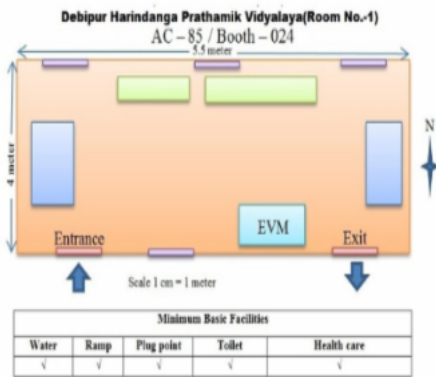

নির্বাচক নিবন্ধন আধিকারিকের স্বাক্ষর

Nazri Naksha

Google Map View

Polling Station Building Front View

Polling Station Front View

Cad View

Key MAP View

1	KNS2356087	ফটো উপলব্ধ
নাম : রেহেনা বিবি স্বামীর নাম: সুরাবদ্দিন সেখ বাড়ির নং : n0160 বয়স : 42 লিঙ্গ : মহিলা		