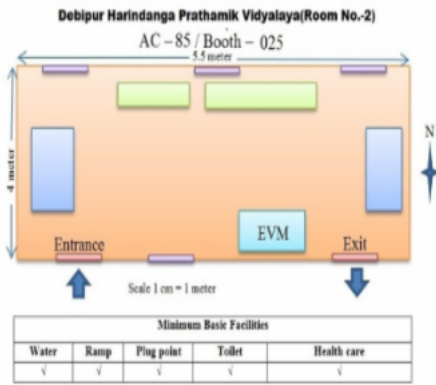

নির্বাচক নিবন্ধন আধিকারিকের স্বাক্ষর

Nazri Naksha

Google Map View

Polling Station Building Front View

Polling Station Front View

Cad View

Key MAP View

1 নাম : সরিতন বিবি সেখ স্বামীর নাম: মোচাকরিম সেখ বাড়ির নং : n0023 বয়স : 43 লিঙ্গ : মহিলা	KNS1947605 ফটো উপলব্ধ	2 নাম : মোছাকরিম সেখ পিতার নাম: ন্যাডা সেখ বাড়ির নং : n0023 বয়স : 49 লিঙ্গ : পুরুষ	KNS1244458 ফটো উপলব্ধ	3 নাম : হাচিনা বিবি স্বামীর নাম: ন্যাডা সেখ বাড়ির নং : n0023 বয়স : 67 লিঙ্গ : মহিলা	WB/11/076/141344 ফটো উপলব্ধ
4 নাম : প্রিয়া খাতুন বিবি স্বামীর নাম: সাহাদুল সেখ বাড়ির নং : এন0023 বয়স : 25 লিঙ্গ : মহিলা	UPW1907070 ফটো উপলব্ধ	5 নাম : সাগর সেখ পিতার নাম: মোছাকরিম সেখ বাড়ির নং : N0023 বয়স : 26 লিঙ্গ : পুরুষ	UPW1907310 ফটো উপলব্ধ	6 নাম : সারজিনা বিবি স্বামীর নাম: ওয়াসেফ মন্ডল বাড়ির নং : n0081 বয়স : 36 লিঙ্গ : মহিলা	KNS2356186 ফটো উপলব্ধ
7 নাম : মিনু বিবি স্বামীর নাম: হামিদ উদ্দিন শেখ বাড়ির নং : n0085 বয়স : 33 লিঙ্গ : মহিলা	UPW1218494 ফটো উপলব্ধ	8 নাম : মাহিনুর বিবি স্বামীর নাম: রুপচাঁদ মল্লিক বাড়ির নং : n0068 বয়স : 37 লিঙ্গ : মহিলা	UPW1089945 ফটো উপলব্ধ	9 নাম : সাহাদুল সেখ পিতার নাম: মোছাকরিম সেখ বাড়ির নং : n0023 বয়স : 29 লিঙ্গ : পুরুষ	UPW1674175 ফটো উপলব্ধ
10 নাম : সীমা বিবি স্বামীর নাম: সাগর সেখ বাড়ির নং : নং023 বয়স : 22 লিঙ্গ : মহিলা	UPW2354231 ফটো উপলব্ধ	11 নাম : রহেমা বিবি খাঁ স্বামীর নাম: জহির খাঁ বাড়ির নং : N0164 বয়স : 45 লিঙ্গ : মহিলা	KNS1243799 ফটো উপলব্ধ	12 নাম : বাণেশ্বরী খাতুন পিতার নাম: চাঁদ মিস্ত্রি বাড়ির নং : n0000 বয়স : 25 লিঙ্গ : মহিলা	UPW2134740 ফটো উপলব্ধ
13 নাম : রিয়াজ উদ্দিন সেখ পিতার নাম: নাসির সেখ বাড়ির নং : এন0114 বয়স : 23 লিঙ্গ : পুরুষ	UPW2230860 ফটো উপলব্ধ	14 নাম : শিল্পা খাতুন(বিবি) স্বামীর নাম: সুরাবদ্দিন সেখ বাড়ির নং : n0074 বয়স : 28 লিঙ্গ : মহিলা	UPW1765536 ফটো উপলব্ধ	15 নাম : অসীমা পাল স্বামীর নাম: বুদ্ধদেব পাল বাড়ির নং : n0063 বয়স : 40 লিঙ্গ : মহিলা	UPW1600352 ফটো উপলব্ধ
16 নাম : বুদ্ধদেব পাল পিতার নাম: সুফল পাল বাড়ির নং : n0063 বয়স : 43 লিঙ্গ : পুরুষ	UPW1090232 ফটো উপলব্ধ	17 নাম : সর্মিতা পাল পিতার নাম: বুদ্ধদেব পাল বাড়ির নং : এন0063 বয়স : 23 লিঙ্গ : মহিলা	UPW2230902 ফটো উপলব্ধ	18 নাম : হালিমন বিবি স্বামীর নাম: কদর মল্লিক বাড়ির নং : এন0032 বয়স : 57 লিঙ্গ : মহিলা	UPW2271450 ফটো উপলব্ধ
19 নাম : মিলি বিবি স্বামীর নাম: টুটু সেখ বাড়ির নং : এন0138 বয়স : 29 লিঙ্গ : মহিলা	UPW1907336 ফটো উপলব্ধ	20 নাম : তনজা বিবি পিতার নাম: মঞ্জিল মল্লিক বাড়ির নং : n0071 বয়স : 32 লিঙ্গ : মহিলা	UPW1765502 ফটো উপলব্ধ	21 নাম : আজিম সেখ পিতার নাম: কাশেম সেখ বাড়ির নং : n0018 বয়স : 28 লিঙ্গ : পুরুষ	UPW1674274 ফটো উপলব্ধ
22 নাম : সকিনা খাতুন স্বামীর নাম: সরিফউদ্দিন সেখ বাড়ির নং : no015 বয়স : 23 লিঙ্গ : মহিলা	XZF2802841 ফটো উপলব্ধ	23 নাম : আজমীর সেখ পিতার নাম: কাশেম সেখ বাড়ির নং : n0018 বয়স : 31 লিঙ্গ : পুরুষ	UPW1373430 ফটো উপলব্ধ	24 নাম : আয়নুরবিবি সেখ স্বামীর নাম: কাশেম সেখ বাড়ির নং : n0018 বয়স : 55 লিঙ্গ : মহিলা	WB/11/076/141142 ফটো উপলব্ধ
25 নাম : কাশেম সেখ পিতার নাম: জানমহম্মাদ সেখ বাড়ির নং : n0018 বয়স : 69 লিঙ্গ : পুরুষ	WB/11/076/141508 ফটো উপলব্ধ	26 নাম : রেসমিনা বিবি স্বামীর নাম: আজমীর সেখ বাড়ির নং : N0018 বয়স : 25 লিঙ্গ : মহিলা	UPW2133999 ফটো উপলব্ধ	27 নাম : সালমা খাতুন পিতার নাম: সাহাদুল ইসলাম মন্ডল বাড়ির নং : n0040 বয়স : 24 লিঙ্গ : মহিলা	UPW2134815 ফটো উপলব্ধ
28 নাম : সাইফুন নাহার খাতুন পিতার নাম: সাহাদুল ইসলাম মন্ডল বাড়ির নং : n0040 বয়স : 30 লিঙ্গ : মহিলা	UPW1479724 ফটো উপলব্ধ	29 নাম : মমতাজ (খাতুন) বিবি স্বামীর নাম: সামসের আলি মন্ডল বাড়ির নং : n0038 বয়স : 29 লিঙ্গ : মহিলা	UPW1674225 ফটো উপলব্ধ	30 নাম : মনোয়ারা বিবি মন্ডল স্বামীর নাম: নুরমহাম্মদ মন্ডল বাড়ির নং : n0038 বয়স : 61 লিঙ্গ : মহিলা	UPW2133346 ফটো উপলব্ধ