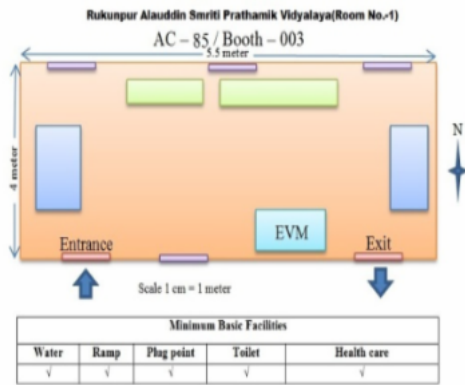

নির্বাচক নিবন্ধন আধিকারিকের স্বাক্ষর

Nazri Naksha

Google Map View

Polling Station Building Front View

Polling Station Front View

Cad View

Key MAP View

1 নাম : আশিয়া বিবি স্বামীর নাম: ফজর সেখ বাড়ির নং : n0103 বয়স : 43 লিঙ্গ : মহিলা	KNS1968981 ফটো উপলব্ধ	2 নাম : ফজর সেখ পিতার নাম: খোদাবক্স সেখ বাড়ির নং : n0103 বয়স : 56 লিঙ্গ : পুরুষ	WB/11/076/177829 ফটো উপলব্ধ	3 নাম : চম্পা বিবি স্বামীর নাম: মহিদুল মন্ডল বাড়ির নং : n0100 বয়স : 34 লিঙ্গ : মহিলা	UPW1364272 ফটো উপলব্ধ
4 নাম : হাঁসুর আলি মন্ডল পিতার নাম: হিয়াত মন্ডল বাড়ির নং : n0100 বয়স : 32 লিঙ্গ : পুরুষ	UPW1363993 ফটো উপলব্ধ	5 নাম : আনোরা খাতুন বিবি স্বামীর নাম: সরিফুল সেখ বাড়ির নং : n0176 বয়স : 39 লিঙ্গ : মহিলা	UPW1769488 ফটো উপলব্ধ	# 6 নাম : সোজিনা বিবি স্বামীর নাম: আসারুপ সেখ বাড়ির নং : n0173 বয়স : 31 লিঙ্গ : মহিলা	UPW1769454 ফটো উপলব্ধ
7 নাম : সাবেরা বিবি স্বামীর নাম: একতার সেখ বাড়ির নং : n0103 বয়স : 57 লিঙ্গ : মহিলা	WB/11/076/177566 ফটো উপলব্ধ	8 নাম : সুমিরা বিবি স্বামীর নাম: সাহাজামাল মল্লিক বাড়ির নং : n0088 বয়স : 26 লিঙ্গ : মহিলা	UPW1898535 ফটো উপলব্ধ	9 নাম : রসিদা খাতুন বিবি স্বামীর নাম: রহিম সেখ বাড়ির নং : n0068 বয়স : 26 লিঙ্গ : মহিলা	UPW1851997 ফটো উপলব্ধ
10 নাম : মল্লিকা খাতুন বিবি পিতার নাম: বন্টু সেখ বাড়ির নং : n0097 বয়স : 26 লিঙ্গ : মহিলা	UPW1852003 ফটো উপলব্ধ	11 নাম : সাজাহান সেখ পিতার নাম: ফ. জর সেখ বাড়ির নং : এন0103 বয়স : 21 লিঙ্গ : পুরুষ	UPW2349629 ফটো উপলব্ধ	12 নাম : ফিরদৌসি খাতুন পিতার নাম: খাদের সেখ বাড়ির নং : n0026 বয়স : 27 লিঙ্গ : মহিলা	UPW1852037 ফটো উপলব্ধ
13 নাম : আসরুপি খাতুন পিতার নাম: নিসার সেখ বাড়ির নং : n0152 বয়স : 30 লিঙ্গ : মহিলা	UPW1665868 ফটো উপলব্ধ	14 নাম : সাহামিরন খাতুন পিতার নাম: সেরজান সেখ বাড়ির নং : n0139 বয়স : 40 লিঙ্গ : মহিলা	UPW0014977 ফটো উপলব্ধ	15 নাম : আলীছন সেখ স্বামীর নাম: বাজেহার সেখ বাড়ির নং : n0071 বয়স : 56 লিঙ্গ : মহিলা	UPW2118297 ফটো উপলব্ধ
16 নাম : তাহামিনা বিবি স্বামীর নাম: সাগিরুল্লা সেখ বাড়ির নং : n0149 বয়স : 42 লিঙ্গ : মহিলা	UPW1082072 ফটো উপলব্ধ	17 নাম : কাসমিরা বিবি স্বামীর নাম: আপসোস সেখ বাড়ির নং : n0143 বয়স : 38 লিঙ্গ : মহিলা	UPW0011098 ফটো উপলব্ধ	18 নাম : দোলেহার বিবি স্বামীর নাম: মুকারিম সেখ বাড়ির নং : n0071 বয়স : 61 লিঙ্গ : মহিলা	UPW2126621 ফটো উপলব্ধ
19 নাম : রাজেশ্বরী বিবি স্বামীর নাম: নুরহক সেখ বাড়ির নং : n0155 বয়স : 32 লিঙ্গ : মহিলা	UPW1665967 ফটো উপলব্ধ	20 নাম : গোলপি বিবি স্বামীর নাম: আনোয়ার সেখ বাড়ির নং : n0158 বয়স : 30 লিঙ্গ : মহিলা	UPW1666155 ফটো উপলব্ধ	21 নাম : আলম সেখ পিতার নাম: বাজেহার সেখ বাড়ির নং : এন0071 বয়স : 23 লিঙ্গ : পুরুষ	UPW2218881 ফটো উপলব্ধ
22 নাম : মৌসমী খাতুন পিতার নাম: মোস্তাকিন সেখ বাড়ির নং : এন0042 বয়স : 22 লিঙ্গ : মহিলা	UPW2272763 ফটো উপলব্ধ	23 নাম : বাজেহার সেখ পিতার নাম: পাঁচু সেখ বাড়ির নং : n0071 বয়স : 59 লিঙ্গ : পুরুষ	WB/11/076/177002 ফটো উপলব্ধ	24 নাম : সাহেনুর খাতুন সেখ স্বামীর নাম: সাগর সেখ বাড়ির নং : n0071 বয়স : 47 লিঙ্গ : মহিলা	WB/12/077/015436 ফটো উপলব্ধ
25 নাম : সাহার আলি সেখ পিতার নাম: মেরজান সেখ বাড়ির নং : n0042 বয়স : 31 লিঙ্গ : পুরুষ	UPW1363969 ফটো উপলব্ধ	26 নাম : আজিবুল সেখ পিতার নাম: মেরজান সেখ বাড়ির নং : n0042 বয়স : 35 লিঙ্গ : পুরুষ	UPW1027309 ফটো উপলব্ধ	27 নাম : রুপরানি বিবি স্বামীর নাম: হাসিবুল সেখ বাড়ির নং : n0042 বয়স : 31 লিঙ্গ : মহিলা	UPW1595362 ফটো উপলব্ধ
28 নাম : হাসিবুল সেখ পিতার নাম: মেরজান সেখ বাড়ির নং : n0042 বয়স : 39 লিঙ্গ : পুরুষ	KNS2131902 ফটো উপলব্ধ	29 নাম : আয়ু বিবি সেখ স্বামীর নাম: মেরজান সেখ বাড়ির নং : n0042 বয়স : 59 লিঙ্গ : মহিলা	KNS0038646 ফটো উপলব্ধ	30 নাম : মেরজান সেখ পিতার নাম: ভিকু সেখ বাড়ির নং : n0042 বয়স : 66 লিঙ্গ : পুরুষ	UPW1997121 ফটো উপলব্ধ