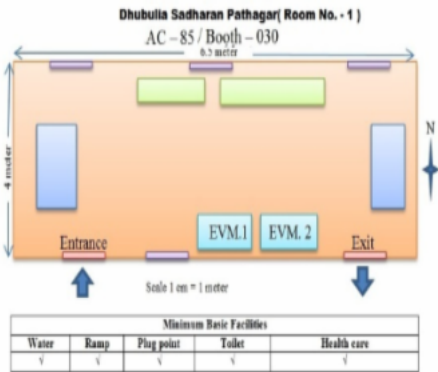

নির্বাচক নিবন্ধন আধিকারিকের স্বাক্ষর

Nazri Naksha

Google Map View

Polling Station Building Front View

Polling Station Front View

Cad View

Key MAP View

1 নাম : জ্যোৎস্না বিশ্বাস স্বামীর নাম: নিরঞ্জন বিশ্বাস বাড়ির নং : n0077 বয়স : 85 লিঙ্গ : মহিলা	UPW2048593 ফটো উপলব্ধ	2 নাম : দিলীপ কুমার বিশ্বাস পিতার নাম: নিরঞ্জন বিশ্বাস বাড়ির নং : n0077 বয়স : 58 লিঙ্গ : পুরুষ	UPW2049153 ফটো উপলব্ধ	3 নাম : মালতী রানী বিশ্বাস স্বামীর নাম: দিলীপ কুমার বিশ্বাস বাড়ির নং : n0077 বয়স : 51 লিঙ্গ : মহিলা	UPW0134437 ফটো উপলব্ধ
4 নাম : বিনয়কৃষ্ণ অধিকারী পিতার নাম: বিনোদ অধিকারী বাড়ির নং : n0161 বয়স : 66 লিঙ্গ : পুরুষ	WB/11/076/156433 ফটো উপলব্ধ	5 নাম : চিরঞ্জীৎ অধিকারী পিতার নাম: বিনয় কৃষ্ণ অধিকারী বাড়ির নং : n0161 বয়স : 34 লিঙ্গ : পুরুষ	UPW1375625 ফটো উপলব্ধ	6 নাম : প্রসেনজীত অধিকারী পিতার নাম: বিনয় কৃষ্ণ অধিকারী বাড়ির নং : n0161 বয়স : 41 লিঙ্গ : পুরুষ	KNS2123362 ফটো উপলব্ধ
7 নাম : নমিতা অধিকারী স্বামীর নাম: বিনয় অধিকারী বাড়ির নং : n0161 বয়স : 61 লিঙ্গ : মহিলা	UPW2048635 ফটো উপলব্ধ	8 নাম : অর্চনা অধিকারী স্বামীর নাম: চিরঞ্জীৎ অধিকারী বাড়ির নং : N0161 বয়স : 31 লিঙ্গ : মহিলা	UPW1399328 ফটো উপলব্ধ	9 নাম : কোহিনা দত্ত মায়ের নাম: লক্ষ্মী দত্ত বাড়ির নং : এন0161 বয়স : 22 লিঙ্গ : মহিলা	UPW2281293 ফটো উপলব্ধ
10 নাম : মন্দিরা হালদার পিতার নাম: মধুসূদন হালদার বাড়ির নং : n0161 বয়স : 29 লিঙ্গ : মহিলা	SLY1704667 ফটো উপলব্ধ	11 নাম : গৌরব দত্ত মায়ের নাম: লক্ষ্মী দত্ত বাড়ির নং : এন0161 বয়স : 23 লিঙ্গ : পুরুষ	UPW2316297 ফটো উপলব্ধ	12 নাম : লক্ষ্মী দত্ত স্বামীর নাম: গৌতম দত্ত বাড়ির নং : n0161 বয়স : 38 লিঙ্গ : মহিলা	KNS2123354 ফটো উপলব্ধ
13 নাম : অর্ঘ্য দাস মায়ের নাম: শ্যামলী অধিকারী দাস বাড়ির নং : এন0000 বয়স : 21 লিঙ্গ : পুরুষ	UPW2355840 ফটো উপলব্ধ	14 নাম : শ্যামলী অধিকারী দাস স্বামীর নাম: সত্যব্রত দাস বাড়ির নং : এন0000 বয়স : 52 লিঙ্গ : মহিলা	UPW1935188 ফটো উপলব্ধ	15 নাম : রাধারানী মন্ডল স্বামীর নাম: মদন মোহন মন্ডল বাড়ির নং : n0177 বয়স : 37 লিঙ্গ : মহিলা	KNS2367993 ফটো উপলব্ধ
16 নাম : শান্তনা আইচ স্বামীর নাম: চন্দন আইচ বাড়ির নং : এন0120 বয়স : 34 লিঙ্গ : মহিলা	UPW1926757 ফটো উপলব্ধ	17 নাম : চন্দন আইচ পিতার নাম: শম্ভু আইচ বাড়ির নং : n0120 বয়স : 48 লিঙ্গ : পুরুষ	KNS1755271 ফটো উপলব্ধ	18 নাম : দীপা আইচ(বিশ্বাস) স্বামীর নাম: চঞ্চল আইচ বাড়ির নং : n0120 বয়স : 36 লিঙ্গ : মহিলা	UPW1092360 ফটো উপলব্ধ
19 নাম : চঞ্চল আইচ পিতার নাম: শম্ভু আইচ বাড়ির নং : n0120 বয়স : 50 লিঙ্গ : পুরুষ	WB/11/076/156413 ফটো উপলব্ধ	20 নাম : স্বপ্না মুখার্জী (আচার্য্যী) স্বামীর নাম: সুরজীৎ মুখার্জী বাড়ির নং : এন0195 বয়স : 37 লিঙ্গ : মহিলা	MTM2992204 ফটো উপলব্ধ	21 নাম : রত্না কংসবনিক স্বামীর নাম: রঞ্জীৎ কংসবনিক বাড়ির নং : n0355 বয়স : 66 লিঙ্গ : মহিলা	KNS1376607 ফটো উপলব্ধ
22 নাম : বাপি কংসবনিক পিতার নাম: রনজীৎ কংসবনিক বাড়ির নং : n0354 বয়স : 44 লিঙ্গ : পুরুষ	KNS2010593 ফটো উপলব্ধ	23 নাম : রঞ্জিত কংসবনিক পিতার নাম: পুলিন কংসবনিক বাড়ির নং : n0353 বয়স : 74 লিঙ্গ : পুরুষ	WB/11/076/297732 ফটো উপলব্ধ	24 নাম : শ্যামল কুণ্ডু পিতার নাম: পূর্ণ কুণ্ডু বাড়ির নং : n0307 বয়স : 61 লিঙ্গ : পুরুষ	WB/11/076/156853 ফটো উপলব্ধ
25 নাম : রুমপী কুন্ডু পিতার নাম: সুবল কুন্ডু বাড়ির নং : n0148 বয়স : 29 লিঙ্গ : মহিলা	UPW1601707 ফটো উপলব্ধ	26 নাম : ববি কুন্ডু পিতার নাম: সুবল কুন্ডু বাড়ির নং : n0148 বয়স : 31 লিঙ্গ : মহিলা	UPW1375500 ফটো উপলব্ধ	27 নাম : শ্রিপ্রা কুণ্ডু স্বামীর নাম: সুবল কুণ্ডু বাড়ির নং : n0148 বয়স : 56 লিঙ্গ : মহিলা	KNS1755339 ফটো উপলব্ধ
28 নাম : সুবল কুণ্ডু পিতার নাম: হরেন্দ্র কুণ্ডু বাড়ির নং : n0148 বয়স : 61 লিঙ্গ : পুরুষ	WB/11/076/156089 ফটো উপলব্ধ	29 নাম : গৌরীবালা কুণ্ডু স্বামীর নাম: হরেন্দ্র কুণ্ডু বাড়ির নং : n0148 বয়স : 97 লিঙ্গ : মহিলা	WB/11/076/156039 ফটো উপলব্ধ	30 নাম : সুভাশিস কুণ্ডু পিতার নাম: স্বপন কুমার কুণ্ডু বাড়ির নং : এন0000 বয়স : 23 লিঙ্গ : পুরুষ	UPW2230548 ফটো উপলব্ধ