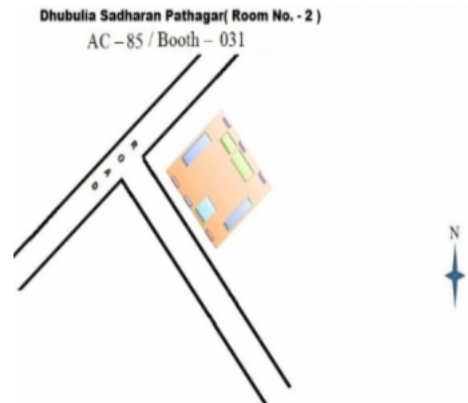

Key MAP View