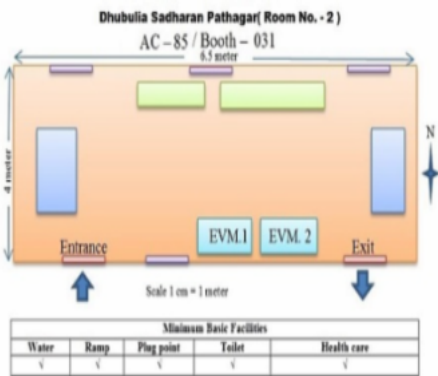

নির্বাচক নিবন্ধন আধিকারিকের স্বাক্ষর

Nazri Naksha

Google Map View

Polling Station Building Front View

Polling Station Front View

Cad View

Key MAP View

1 নাম : মৌসুমী স্বামীর নাম: সুভাষ সমাদ্দার বাড়ির নং : n0152 বয়স : 40 লিঙ্গ : মহিলা	KNS2124774 ফটো উপলব্ধ	2 নাম : সন্তু অধিকারী পিতার নাম: শ্যামল অধিকারী বাড়ির নং : N0166 বয়স : 26 লিঙ্গ : পুরুষ	UPW1895382 ফটো উপলব্ধ	3 নাম : অরনবি মন্ডল স্বামীর নাম: সন্তু অধিকারী বাড়ির নং : এন0166 বয়স : 23 লিঙ্গ : মহিলা	UPW2356277 ফটো উপলব্ধ
4 নাম : শুভ আচার্য পিতার নাম: তপন আচার্য বাড়ির নং : এন0087 বয়স : 24 লিঙ্গ : পুরুষ	UPW2229862 ফটো উপলব্ধ	5 নাম : তপন আচার্য মায়ের নাম: বৈষ্ণবী আচার্য বাড়ির নং : n0087 বয়স : 57 লিঙ্গ : পুরুষ	KNS1951722 ফটো উপলব্ধ	6 নাম : মাধবী আচার্য স্বামীর নাম: তপন আচার্য বাড়ির নং : n0087 বয়স : 42 লিঙ্গ : মহিলা	UPW1375849 ফটো উপলব্ধ
7 নাম : পিঙ্কি কর্মকার (মালো) স্বামীর নাম: সঞ্জল কর্মকার বাড়ির নং : n0037 বয়স : 30 লিঙ্গ : মহিলা	UPW1776467 ফটো উপলব্ধ	8 নাম : শুভ রায় পিতার নাম: বিনয় রায় বাড়ির নং : N0053 বয়স : 25 লিঙ্গ : পুরুষ	UPW1914225 ফটো উপলব্ধ	9 নাম : বর্ণলী কর্মকার স্বামীর নাম: সমীর কর্মকার বাড়ির নং : N0023 বয়স : 25 লিঙ্গ : মহিলা	UPW1913425 ফটো উপলব্ধ
10 নাম : পুষ্প কর্মকার পিতার নাম: সন্তোষ কর্মকার বাড়ির নং : n0037 বয়স : 70 লিঙ্গ : মহিলা	UPW2049252 ফটো উপলব্ধ	11 নাম : মানিক কর্মকার পিতার নাম: কার্তিক কর্মকার বাড়ির নং : এন00134 বয়স : 50 লিঙ্গ : পুরুষ	KNS1368166 ফটো উপলব্ধ	12 নাম : তানিয়া কর্মকার কুণ্ডু স্বামীর নাম: সাগর কর্মকার বাড়ির নং : n0383 বয়স : 24 লিঙ্গ : মহিলা	UPW2139798 ফটো উপলব্ধ
13 নাম : অঞ্জলী কর্মকার স্বামীর নাম: সুকুমার কর্মকার বাড়ির নং : n0138 বয়স : 58 লিঙ্গ : মহিলা	UPW2049542 ফটো উপলব্ধ	14 নাম : সুকুমার কর্মকার পিতার নাম: বাদল কর্মকার বাড়ির নং : n0137 বয়স : 66 লিঙ্গ : পুরুষ	WB/11/076/369228 ফটো উপলব্ধ	15 নাম : কার্তিক কর্মকার পিতার নাম: সুধীর কর্মকার বাড়ির নং : n0092 বয়স : 36 লিঙ্গ : পুরুষ	KNS2357523 ফটো উপলব্ধ
16 নাম : পুতুল কর্মকার স্বামীর নাম: সুশান্ত কর্মকার বাড়ির নং : n0092 বয়স : 38 লিঙ্গ : মহিলা	KNS2286532 ফটো উপলব্ধ	17 নাম : সুশান্ত কর্মকার পিতার নাম: সুধীর কর্মকার বাড়ির নং : n0092 বয়স : 45 লিঙ্গ : পুরুষ	KNS1756048 ফটো উপলব্ধ	18 নাম : চঞ্চলা কর্মকার স্বামীর নাম: সুধীর কর্মকার বাড়ির নং : n0092 বয়স : 70 লিঙ্গ : মহিলা	KNS1756030 ফটো উপলব্ধ
19 নাম : মৌ কর্মকার পিতার নাম: সুশান্ত কর্মকার বাড়ির নং : এন0092 বয়স : 21 লিঙ্গ : মহিলা	UPW2416865 ফটো উপলব্ধ	20 নাম : সঞ্জয় কর্মকার পিতার নাম: সুকুমার কর্মকার বাড়ির নং : n0053 বয়স : 39 লিঙ্গ : পুরুষ	UPW1196575 ফটো উপলব্ধ	21 নাম : রত্না কর্মকার(রায়) স্বামীর নাম: বিনয় রায় বাড়ির নং : n0053 বয়স : 41 লিঙ্গ : মহিলা	KNS1756006 ফটো উপলব্ধ
22 নাম : রমা কর্মকার পিতার নাম: রাম কর্মকার বাড়ির নং : n0053 বয়স : 36 লিঙ্গ : মহিলা	UPW1092675 ফটো উপলব্ধ	23 নাম : পুতুল কর্মকার স্বামীর নাম: রাম কর্মকার বাড়ির নং : n0053 বয়স : 53 লিঙ্গ : মহিলা	UPW2049856 ফটো উপলব্ধ	24 নাম : রাম কর্মকার পিতার নাম: কিরন কর্মকার বাড়ির নং : n0053 বয়স : 62 লিঙ্গ : পুরুষ	UPW2049864 ফটো উপলব্ধ
25 নাম : কল্যান কর্মকার পিতার নাম: নিরঞ্জন কর্মকার বাড়ির নং : n0041 বয়স : 30 লিঙ্গ : পুরুষ	UPW1483122 ফটো উপলব্ধ	26 নাম : নন্দিতা কর্মকার স্বামীর নাম: নিরঞ্জন কর্মকার বাড়ির নং : n0041 বয়স : 54 লিঙ্গ : মহিলা	WB/11/076/156609 ফটো উপলব্ধ	27 নাম : নিরঞ্জন কর্মকার পিতার নাম: সুরেন্দ্র কর্মকার বাড়ির নং : n0041 বয়স : 59 লিঙ্গ : পুরুষ	WB/11/076/156608 ফটো উপলব্ধ
28 নাম : উজ্জল কর্মকার পিতার নাম: সন্তোষ কর্মকার বাড়ির নং : n0037 বয়স : 34 লিঙ্গ : পুরুষ	UPW1287333 ফটো উপলব্ধ	29 নাম : সঞ্জল কর্মকার পিতার নাম: সন্তোষ কর্মকার বাড়ির নং : n0037 বয়স : 37 লিঙ্গ : পুরুষ	UPW1092790 ফটো উপলব্ধ	30 নাম : সঞ্জীব কর্মকার পিতার নাম: সন্তোষ কর্মকার বাড়ির নং : n0037 বয়স : 44 লিঙ্গ : পুরুষ	KNS2123750 ফটো উপলব্ধ