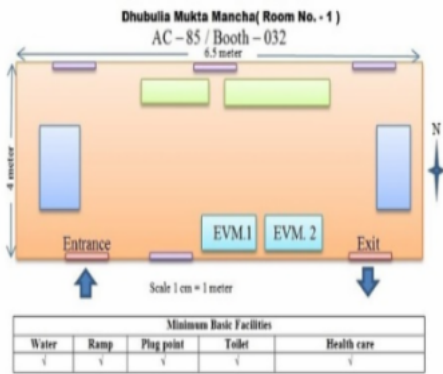

নির্বাচক নিবন্ধন আধিকারিকের স্বাক্ষর

Nazri Naksha

Google Map View

Polling Station Building Front View

Polling Station Front View

Cad View

Key MAP View

1 নাম : পুষ্প অধিকারী পিতার নাম: নেপাল অধিকারী বাড়ির নং : n0065 বয়স : 53 লিঙ্গ : মহিলা	UPW2444669 ফটো উপলব্ধ	2 নাম : রুমা হালদার স্বামীর নাম: অনিরুদ্ধ হালদার বাড়ির নং : n0078 বয়স : 36 লিঙ্গ : মহিলা	UPW1031566 ফটো উপলব্ধ	3 নাম : চন্দনা কর্মকার স্বামীর নাম: নন্দলাল কর্মকার বাড়ির নং : n0078 বয়স : 49 লিঙ্গ : মহিলা	UPW1287523 ফটো উপলব্ধ
4 নাম : নন্দলাল কর্মকার পিতার নাম: নারায়ণ চন্দ্র কর্মকার বাড়ির নং : n0078 বয়স : 49 লিঙ্গ : পুরুষ	KNS1367465 ফটো উপলব্ধ	5 নাম : সাধনা রানী কর্মকার স্বামীর নাম: নারায়ণচন্দ্র কর্মকার বাড়ির নং : n0078 বয়স : 85 লিঙ্গ : মহিলা	UPW2050573 ফটো উপলব্ধ	6 নাম : নয়ন কর্মকার পিতার নাম: নন্দলাল কর্মকার বাড়ির নং : n0078 বয়স : 26 লিঙ্গ : পুরুষ	UPW1880954 ফটো উপলব্ধ
7 নাম : জ্যোৎস্না কর্মকার স্বামীর নাম: সুশীল কর্মকার বাড়ির নং : n0018 বয়স : 43 লিঙ্গ : মহিলা	UPW1092980 ফটো উপলব্ধ	8 নাম : বর্ণালী মন্ডল কর্মকার স্বামীর নাম: দেব মন্ডল বাড়ির নং : N0068 বয়স : 26 লিঙ্গ : মহিলা	UPW1909415 ফটো উপলব্ধ	9 নাম : তপন মণ্ডল পিতার নাম: শচীন কুমার মণ্ডল বাড়ির নং : n0068 বয়স : 44 লিঙ্গ : পুরুষ	UPW1676428 ফটো উপলব্ধ
10 নাম : দেবু মণ্ডল পিতার নাম: শচীন কুমার মণ্ডল বাড়ির নং : n0068 বয়স : 41 লিঙ্গ : পুরুষ	UPW1757269 ফটো উপলব্ধ	11 নাম : সুশীল কর্মকার পিতার নাম: শ্যামাপদ কর্মকার বাড়ির নং : n0018 বয়স : 49 লিঙ্গ : পুরুষ	KNS2124188 ফটো উপলব্ধ	12 নাম : অঙ্কিতা বিশ্বাস পিতার নাম: প্রদ্যুৎ বিশ্বাস বাড়ির নং : এন0068 বয়স : 30 লিঙ্গ : মহিলা	UPW1696541 ফটো উপলব্ধ
13 নাম : রিঙ্কু কর্মকার স্বামীর নাম: গৌতম কর্মকার বাড়ির নং : n0068 বয়স : 47 লিঙ্গ : মহিলা	KNS1951979 ফটো উপলব্ধ	14 নাম : কমল কর্মকার পিতার নাম: গৌরাঙ্গ কর্মকার বাড়ির নং : n0068 বয়স : 50 লিঙ্গ : পুরুষ	UPW2480499 ফটো উপলব্ধ	15 নাম : গৌতম কর্মকার পিতার নাম: গৌরাঙ্গ কর্মকার বাড়ির নং : n0068 বয়স : 54 লিঙ্গ : পুরুষ	WB/11/076/159075 ফটো উপলব্ধ
16 নাম : প্রদীপ কর্মকার পিতার নাম: হরলাল কর্মকার বাড়ির নং : n0021 বয়স : 32 লিঙ্গ : পুরুষ	UPW1376086 ফটো উপলব্ধ	17 নাম : পুষ্পরানী কর্মকার স্বামীর নাম: হরলাল কর্মকার বাড়ির নং : n0021 বয়স : 65 লিঙ্গ : মহিলা	UPW2050540 ফটো উপলব্ধ	18 নাম : হরলাল কর্মকার পিতার নাম: রাজেন্দ্র কর্মকার বাড়ির নং : n0021 বয়স : 70 লিঙ্গ : পুরুষ	UPW2050532 ফটো উপলব্ধ
19 নাম : অতুল কর্মকার পিতার নাম: শ্যামাপদ কর্মকার বাড়ির নং : n0018 বয়স : 54 লিঙ্গ : পুরুষ	WB/11/076/159247 ফটো উপলব্ধ	20 নাম : কোয়েল কর্মকার পিতার নাম: সুশীল কর্মকার বাড়ির নং : এন0018 বয়স : 20 লিঙ্গ : মহিলা	UPW2441160 ফটো উপলব্ধ	21 নাম : তপন নন্দী পিতার নাম: রাধারমন নন্দী বাড়ির নং : n0012 বয়স : 35 লিঙ্গ : পুরুষ	UPW1483684 ফটো উপলব্ধ
22 নাম : মায়ী কুরী স্বামীর নাম: সন্তোষ কুরী বাড়ির নং : n0012 বয়স : 39 লিঙ্গ : মহিলা	UPW1093079 ফটো উপলব্ধ	23 নাম : অপর্ণা কুড়ি পিতার নাম: হারান কুড়ি বাড়ির নং : n0012 বয়স : 52 লিঙ্গ : মহিলা	KNS2357762 ফটো উপলব্ধ	24 নাম : বৃন্দদেব কুরি পিতার নাম: হারানচন্দ্র কুরি বাড়ির নং : n0012 বয়স : 49 লিঙ্গ : পুরুষ	KNS1756717 ফটো উপলব্ধ
25 নাম : সন্তোষ কুরি পিতার নাম: হারানচন্দ্র কুরি বাড়ির নং : n0012 বয়স : 53 লিঙ্গ : পুরুষ	WB/11/076/159549 ফটো উপলব্ধ	26 নাম : শিবানী কুরি (গুণ্ডা) স্বামীর নাম: আশুতোষ কুরি বাড়ির নং : n0012 বয়স : 44 লিঙ্গ : মহিলা	WB/19/128/330641 ফটো উপলব্ধ	27 নাম : আশুতোষ কুরি পিতার নাম: হারানচন্দ্র কুরি বাড়ির নং : n0012 বয়স : 59 লিঙ্গ : পুরুষ	WB/11/076/159245 ফটো উপলব্ধ
28 নাম : সুখমা কুরি স্বামীর নাম: হারানচন্দ্র কুরি বাড়ির নং : n0012 বয়স : 77 লিঙ্গ : মহিলা	WB/11/076/159327 ফটো উপলব্ধ	29 নাম : সোমা কুরি পিতার নাম: আশুতোষ কুরি বাড়ির নং : n0012 বয়স : 28 লিঙ্গ : মহিলা	UPW1676519 ফটো উপলব্ধ	30 নাম : তিয়াসা কুরি পিতার নাম: সন্তোষ কুরি বাড়ির নং : এন0012 বয়স : 20 লিঙ্গ : মহিলা	UPW2400471 ফটো উপলব্ধ