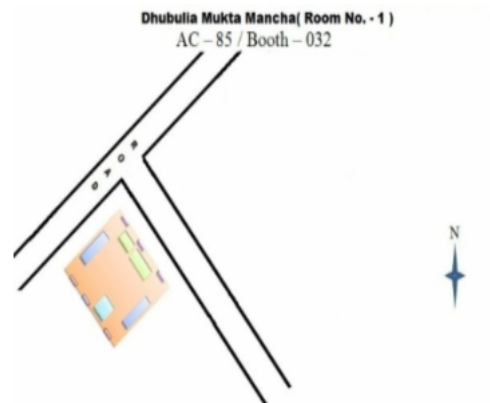

Key MAP View