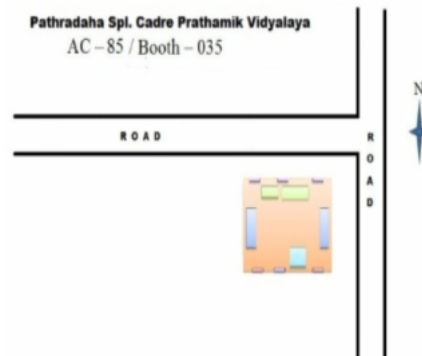

নির্বাচক নিবন্ধন আধিকারিকের স্বাক্ষর

Nazri Naksha

Google Map View

Polling Station Building Front View

Polling Station Front View

Cad View

Key MAP View

1 নাম : শরিফা খাতুন পিতার নাম: সিরাজুল হক চৌধুরী বাড়ির নং : N0009 বয়স : 27 লিঙ্গ : মহিলা	UPW1874809 ফটো উপলব্ধ	2 নাম : আসমা খাতুন পিতার নাম: লিয়াকত সেখ বাড়ির নং : n0195 বয়স : 30 লিঙ্গ : মহিলা	UPW1875194 ফটো উপলব্ধ	3 নাম : রেহেনা বিবি স্বামীর নাম: মনিরুল ইসলাম সেখ বাড়ির নং : n0080 বয়স : 29 লিঙ্গ : মহিলা	UPW1875301 ফটো উপলব্ধ
4 নাম : আসলিমা বিবি স্বামীর নাম: বাবুরালি সেখ বাড়ির নং : N0106 বয়স : 27 লিঙ্গ : মহিলা	UPW1875343 ফটো উপলব্ধ	5 নাম : সুলেখা খাতুন পিতার নাম: জুলফিকার আলি সেখ বাড়ির নং : N0042 বয়স : 27 লিঙ্গ : মহিলা	XUW1924216 ফটো উপলব্ধ	6 নাম : হাজিমা খাতুন পিতার নাম: ইনছার সেখ বাড়ির নং : n0293 বয়স : 38 লিঙ্গ : মহিলা	UPW1283605 ফটো উপলব্ধ
7 নাম : নবী বিবি স্বামীর নাম: নজরুল মল্লিক বাড়ির নং : n0298 বয়স : 35 লিঙ্গ : মহিলা	UPW1094515 ফটো উপলব্ধ	8 নাম : আদু খাতুন স্বামীর নাম: আলামিন হক মণ্ডল বাড়ির নং : n0312 বয়স : 31 লিঙ্গ : মহিলা	UPW1487495 ফটো উপলব্ধ	9 নাম : সহিদুল হক পিতার নাম: আলম মোল্লা বাড়ির নং : N0133 বয়স : 48 লিঙ্গ : পুরুষ	UPW1875160 ফটো উপলব্ধ
10 নাম : টুসি (খাতুন) বিবি স্বামীর নাম: আসান আলি মোল্লা বাড়ির নং : n0134 বয়স : 32 লিঙ্গ : মহিলা	UPW1777564 ফটো উপলব্ধ	11 নাম : নজদিকা মন্ডল স্বামীর নাম: রবিফকর হক মণ্ডল বাড়ির নং : n0079 বয়স : 47 লিঙ্গ : মহিলা	KNS1955608 ফটো উপলব্ধ	12 নাম : আশিফ ইকবাল পিতার নাম: জাকির হোসেন বাড়ির নং : N0024 বয়স : 26 লিঙ্গ : পুরুষ	UPW1874841 ফটো উপলব্ধ
13 নাম : আসলিমা খাতুন খাঁ মায়ের নাম: হামিদা খাঁ বাড়ির নং : n0043 বয়স : 39 লিঙ্গ : মহিলা	UPW1200278 ফটো উপলব্ধ	14 নাম : সম্পা খাতুন পিতার নাম: সাহাজামাল চৌধুরী বাড়ির নং : n0089 বয়স : 27 লিঙ্গ : মহিলা	UPW1898972 ফটো উপলব্ধ	15 নাম : নাজমা খাতুন পিতার নাম: নাসির মণ্ডল বাড়ির নং : n0296 বয়স : 28 লিঙ্গ : মহিলা	UPW1675040 ফটো উপলব্ধ
16 নাম : তাসমিনা খাতুন স্বামীর নাম: আয়নাল মল্লিক বাড়ির নং : N0003 বয়স : 28 লিঙ্গ : মহিলা	SLY1879915 ফটো উপলব্ধ	17 নাম : সেফালী খাতুন পিতার নাম: আমিন আলি সেখ বাড়ির নং : n0140 বয়স : 25 লিঙ্গ : মহিলা	UPW1920370 ফটো উপলব্ধ	18 নাম : হালিমা খাতুন স্বামীর নাম: ভল্টু মণ্ডল বাড়ির নং : n0028 বয়স : 26 লিঙ্গ : মহিলা	UPW1900612 ফটো উপলব্ধ
19 নাম : অম্বিয়া বিশ্বাস স্বামীর নাম: জিয়ারুল হোক বিশ্বাস বাড়ির নং : এন0037 বয়স : 31 লিঙ্গ : মহিলা	UPW1777648 ফটো উপলব্ধ	20 নাম : রেশমা খাতুন স্বামীর নাম: সোহেল রানা মণ্ডল বাড়ির নং : n0175 বয়স : 28 লিঙ্গ : মহিলা	UPW1875293 ফটো উপলব্ধ	21 নাম : মৌসুমী খাতুন স্বামীর নাম: আলামিন হক চৌধুরী বাড়ির নং : n0009 বয়স : 26 লিঙ্গ : মহিলা	UPW1900380 ফটো উপলব্ধ
22 নাম : রুকসানা পারভিন খাতুন স্বামীর নাম: মনিরুল হক বাড়ির নং : n0107 বয়স : 27 লিঙ্গ : মহিলা	UPW1875285 ফটো উপলব্ধ	23 নাম : সাবানা খাতুন স্বামীর নাম: আব্দুল হামিদ মন্ডল বাড়ির নং : n0000 বয়স : 25 লিঙ্গ : মহিলা	UPW2143113 ফটো উপলব্ধ	24 নাম : আফরোজা খাতুন পিতার নাম: ফজল মল্লিক বাড়ির নং : N0003 বয়স : 28 লিঙ্গ : মহিলা	UPW1874999 ফটো উপলব্ধ
25 নাম : ময়না খাতুন পিতার নাম: কুতুব সেখ বাড়ির নং : N0167 বয়স : 26 লিঙ্গ : মহিলা	UPW1874890 ফটো উপলব্ধ	26 নাম : সেলিনা খাতুন স্বামীর নাম: জুল ফিকার মণ্ডল বাড়ির নং : n0108 বয়স : 27 লিঙ্গ : মহিলা	UPW1875244 ফটো উপলব্ধ	27 নাম : বেলি খাতুন স্বামীর নাম: আবুতাহার সেখ বাড়ির নং : n0292 বয়স : 31 লিঙ্গ : মহিলা	UPW1485838 ফটো উপলব্ধ
28 নাম : সারজিনা খাতুন স্বামীর নাম: কামারুজ জামান বাড়ির নং : n0132 বয়স : 32 লিঙ্গ : মহিলা	UPW1777739 ফটো উপলব্ধ	29 নাম : পম্পা খাতুন পিতার নাম: বাবুল মণ্ডল বাড়ির নং : n0097 বয়স : 27 লিঙ্গ : মহিলা	UPW1777697 ফটো উপলব্ধ	30 নাম : আরসিনা খাতুন পিতার নাম: গাজী রহমান বাড়ির নং : n0109 বয়স : 29 লিঙ্গ : মহিলা	UPW1777721 ফটো উপলব্ধ