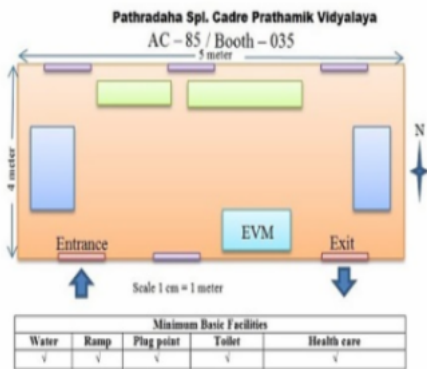

নির্বাচক নিবন্ধন আধিকারিকের স্বাক্ষর

Nazri Naksha

Google Map View

Polling Station Building Front View

Polling Station Front View

Cad View

Key MAP View

1 নাম : শরিফা খাতুন পিতার নাম: সিরাজুল হক চৌধুরী বাড়ির নং : N0009 বয়স : 27 লিঙ্গ : মহিলা	UPW1874809 ফটো উপলব্ধ	2 নাম : আসমা খাতুন পিতার নাম: লিয়াকত সেখ বাড়ির নং : n0195 বয়স : 30 লিঙ্গ : মহিলা	UPW1875194 ফটো উপলব্ধ	3 নাম : রেহেনা বিবি স্বামীর নাম: মনিরুল ইসলাম সেখ বাড়ির নং : n0080 বয়স : 29 লিঙ্গ : মহিলা	UPW1875301 ফটো উপলব্ধ
4 নাম : আসলিমা বিবি স্বামীর নাম: বাবুরালি সেখ বাড়ির নং : N0106 বয়স : 27 লিঙ্গ : মহিলা	UPW1875343 ফটো উপলব্ধ	5 নাম : সুলেখা খাতুন পিতার নাম: জুলফিকার আলি সেখ বাড়ির নং : N0042 বয়স : 27 লিঙ্গ : মহিলা	XUW1924216 ফটো উপলব্ধ	6 নাম : হাজিমা খাতুন পিতার নাম: ইনছার সেখ বাড়ির নং : n0293 বয়স : 38 লিঙ্গ : মহিলা	UPW1283605 ফটো উপলব্ধ
7 নাম : নবী বিবি স্বামীর নাম: নজরুল মল্লিক বাড়ির নং : n0298 বয়স : 35 লিঙ্গ : মহিলা	UPW1094515 ফটো উপলব্ধ	8 নাম : আদু খাতুন স্বামীর নাম: আলামিন হক মণ্ডল বাড়ির নং : n0312 বয়স : 31 লিঙ্গ : মহিলা	UPW1487495 ফটো উপলব্ধ	9 নাম : সহিদুল হক পিতার নাম: আলম মোল্লা বাড়ির নং : N0133 বয়স : 48 লিঙ্গ : পুরুষ	UPW1875160 ফটো উপলব্ধ
10 নাম : টুসি (খাতুন) বিবি স্বামীর নাম: আসান আলি মোল্লা বাড়ির নং : n0134 বয়স : 32 লিঙ্গ : মহিলা	UPW1777564 ফটো উপলব্ধ	11 নাম : নজদিকা মন্ডল স্বামীর নাম: রবিফকর হক মণ্ডল বাড়ির নং : n0079 বয়স : 47 লিঙ্গ : মহিলা	KNS1955608 ফটো উপলব্ধ	12 নাম : আশিফ ইকবাল পিতার নাম: জাকির হোসেন বাড়ির নং : N0024 বয়স : 26 লিঙ্গ : পুরুষ	UPW1874841 ফটো উপলব্ধ
13 নাম : আসলিমা খাতুন খাঁ মায়ের নাম: হামিদা খাঁ বাড়ির নং : n0043 বয়স : 39 লিঙ্গ : মহিলা	UPW1200278 ফটো উপলব্ধ	14 নাম : সম্পা খাতুন পিতার নাম: সাহাজামাল চৌধুরী বাড়ির নং : n0089 বয়স : 27 লিঙ্গ : মহিলা	UPW1898972 ফটো উপলব্ধ	15 নাম : নাজমা খাতুন পিতার নাম: নাসির মণ্ডল বাড়ির নং : n0296 বয়স : 28 লিঙ্গ : মহিলা	UPW1675040 ফটো উপলব্ধ
16 নাম : তাসমিনা খাতুন স্বামীর নাম: আয়নাল মল্লিক বাড়ির নং : N0003 বয়স : 28 লিঙ্গ : মহিলা	SLY1879915 ফটো উপলব্ধ	17 নাম : সেফালী খাতুন পিতার নাম: আমিন আলি সেখ বাড়ির নং : n0140 বয়স : 25 লিঙ্গ : মহিলা	UPW1920370 ফটো উপলব্ধ	18 নাম : হালিমা খাতুন স্বামীর নাম: ভল্টু মণ্ডল বাড়ির নং : n0028 বয়স : 26 লিঙ্গ : মহিলা	UPW1900612 ফটো উপলব্ধ
19 নাম : অম্বিয়া বিশ্বাস স্বামীর নাম: জিয়ারুল হোক বিশ্বাস বাড়ির নং : এন0037 বয়স : 31 লিঙ্গ : মহিলা	UPW1777648 ফটো উপলব্ধ	20 নাম : রেশমা খাতুন স্বামীর নাম: সোহেল রানা মণ্ডল বাড়ির নং : n0175 বয়স : 28 লিঙ্গ : মহিলা	UPW1875293 ফটো উপলব্ধ	21 নাম : মৌসুমী খাতুন স্বামীর নাম: আলামিন হক চৌধুরী বাড়ির নং : n0009 বয়স : 26 লিঙ্গ : মহিলা	UPW1900380 ফটো উপলব্ধ
22 নাম : রুকসানা পারভিন খাতুন স্বামীর নাম: মনিরুল হক বাড়ির নং : n0107 বয়স : 27 লিঙ্গ : মহিলা	UPW1875285 ফটো উপলব্ধ	23 নাম : সাবানা খাতুন স্বামীর নাম: আব্দুল হামিদ মন্ডল বাড়ির নং : n0000 বয়স : 25 লিঙ্গ : মহিলা	UPW2143113 ফটো উপলব্ধ	24 নাম : আফরোজা খাতুন পিতার নাম: ফজল মল্লিক বাড়ির নং : N0003 বয়স : 28 লিঙ্গ : মহিলা	UPW1874999 ফটো উপলব্ধ
25 নাম : ময়না খাতুন পিতার নাম: কুতুব সেখ বাড়ির নং : N0167 বয়স : 26 লিঙ্গ : মহিলা	UPW1874890 ফটো উপলব্ধ	26 নাম : সেলিনা খাতুন স্বামীর নাম: জুল ফিকার মণ্ডল বাড়ির নং : n0108 বয়স : 27 লিঙ্গ : মহিলা	UPW1875244 ফটো উপলব্ধ	27 নাম : বেলি খাতুন স্বামীর নাম: আবুতাহার সেখ বাড়ির নং : n0292 বয়স : 31 লিঙ্গ : মহিলা	UPW1485838 ফটো উপলব্ধ
28 নাম : সারজিনা খাতুন স্বামীর নাম: কামারুজ জামান বাড়ির নং : n0132 বয়স : 32 লিঙ্গ : মহিলা	UPW1777739 ফটো উপলব্ধ	29 নাম : পম্পা খাতুন পিতার নাম: বাবুল মণ্ডল বাড়ির নং : n0097 বয়স : 27 লিঙ্গ : মহিলা	UPW1777697 ফটো উপলব্ধ	30 নাম : আরসিনা খাতুন পিতার নাম: গাজী রহমান বাড়ির নং : n0109 বয়স : 29 লিঙ্গ : মহিলা	UPW1777721 ফটো উপলব্ধ