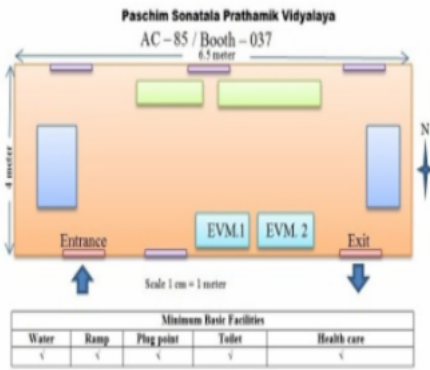

নির্বাচক নিবন্ধন আধিকারিকের স্বাক্ষর

Nazri Naksha

Google Map View

Polling Station Building Front View

Polling Station Front View

Cad View

Key MAP View

1 নাম : হাজিরা বিবি স্বামীর নাম : রফিকুল সোম বাড়ির নং : n0068 বয়স : 38 লিঙ্গ : মহিলা	UPW1378272 ফটো উপলব্ধ	2 নাম : হাজিরা বিবি স্বামীর নাম : আবুল কায়েম নাথ বাড়ির নং : n0080 বয়স : 59 লিঙ্গ : মহিলা	UPW1778240 ফটো উপলব্ধ	3 নাম : পুতুল বিবি স্বামীর নাম : জাহির উদ্দিন মন্ডল বাড়ির নং : n0274 বয়স : 38 লিঙ্গ : মহিলা	KNS2125920 ফটো উপলব্ধ
4 নাম : ফাহিন বিবি মন্ডল স্বামীর নাম : ইকরাম মন্ডল বাড়ির নং : n0281 বয়স : 29 লিঙ্গ : মহিলা	UPW1765882 ফটো উপলব্ধ	5 নাম : কেনারাম দাস পিতার নাম : পঞ্চানন দাস বাড়ির নং : n0287 বয়স : 61 লিঙ্গ : মহিলা	UPW1500602 ফটো উপলব্ধ	6 নাম : অঞ্জলী দাস স্বামীর নাম : আর্জুন চন্দ্র দাস বাড়ির নং : n0282 বয়স : 50 লিঙ্গ : মহিলা	UPW1765890 ফটো উপলব্ধ
7 নাম : প্রকাশ দাস পিতার নাম : বেকা দাস বাড়ির নং : n0277 বয়স : 33 লিঙ্গ : পুরুষ	UPW1197581 ফটো উপলব্ধ	8 নাম : মঙ্গল দাস পিতার নাম : দশরথ দাস বাড়ির নং : n0111 বয়স : 27 লিঙ্গ : পুরুষ	UPW1778141 ফটো উপলব্ধ	9 নাম : বাপন দাস পিতার নাম : রাধেশ্যাম দাস বাড়ির নং : n0109 বয়স : 27 লিঙ্গ : পুরুষ	UPW1778109 ফটো উপলব্ধ
10 নাম : সকেরবিবি ঘরামী স্বামীর নাম : আমজেদ ঘরামী বাড়ির নং : n0334 বয়স : 56 লিঙ্গ : মহিলা	DMB1664424 ফটো উপলব্ধ	11 নাম : আমজেদ ঘরামী পিতার নাম : সরাতআলী ঘরামী বাড়ির নং : n0335 বয়স : 54 লিঙ্গ : পুরুষ	DMB1664408 ফটো উপলব্ধ	12 নাম : সেলিনা বিবি ঘরামী স্বামীর নাম : চাঁদ ঘরামী বাড়ির নং : n0279 বয়স : 36 লিঙ্গ : মহিলা	UPW1506898 ফটো উপলব্ধ
13 নাম : নাজমা ঘরামী স্বামীর নাম : রহমতুল্লা ঘরামী বাড়ির নং : n0024 বয়স : 33 লিঙ্গ : মহিলা	UPW1778216 ফটো উপলব্ধ	14 নাম : মনিরুল ঘরামী পিতার নাম : আমজেদ ঘরামী বাড়ির নং : n0337 বয়স : 31 লিঙ্গ : পুরুষ	UPW1427640 ফটো উপলব্ধ	15 নাম : সাজিত ঘরামী পিতার নাম : আমজেদ ঘরামী বাড়ির নং : n0336 বয়স : 28 লিঙ্গ : পুরুষ	UPW1723949 ফটো উপলব্ধ
16 নাম : পূর্ণিমা হাজরা স্বামীর নাম : শেহু হাজরা বাড়ির নং : n0169 বয়স : 40 লিঙ্গ : মহিলা	UPW1486224 ফটো উপলব্ধ	17 নাম : হরিদাসী হাজরা স্বামীর নাম : দিলীপ হাজরা বাড়ির নং : n0166 বয়স : 37 লিঙ্গ : মহিলা	UPW1486166 ফটো উপলব্ধ	18 নাম : সাধনা হাজরা স্বামীর নাম : ঝট্টু হাজরা বাড়ির নং : n0162 বয়স : 35 লিঙ্গ : মহিলা	UPW1778281 ফটো উপলব্ধ
19 নাম : চাঁদমনি খাতুন পিতার নাম : কলিম উদ্দিন মন্ডল বাড়ির নং : n0283 বয়স : 29 লিঙ্গ : মহিলা	UPW1765908 ফটো উপলব্ধ	20 নাম : সাবানা খাতুন পিতার নাম : কাসেম আলি মন্ডল বাড়ির নং : n0006 বয়স : 27 লিঙ্গ : মহিলা	UPW1833144 ফটো উপলব্ধ	21 নাম : খোকা মাঝি মায়ের নাম : ফুট্টুলা মাঝি বাড়ির নং : n0134 বয়স : 40 লিঙ্গ : পুরুষ	UPW1378181 ফটো উপলব্ধ
22 নাম : ছেপু মাঝি মায়ের নাম : অন্না মাঝি বাড়ির নং : n0133 বয়স : 40 লিঙ্গ : মহিলা	UPW1378280 ফটো উপলব্ধ	23 নাম : ঝড় মাঝি পিতার নাম : নিমাই মাঝি বাড়ির নং : n0133 বয়স : 35 লিঙ্গ : পুরুষ	UPW1378173 ফটো উপলব্ধ	24 নাম : মিঠুন মাঝি পিতার নাম : সন্তোষ মাঝি বাড়ির নং : n0131 বয়স : 32 লিঙ্গ : পুরুষ	UPW1378223 ফটো উপলব্ধ
25 নাম : সিমা মাঝি স্বামীর নাম : রাজু মাঝি বাড়ির নং : n0131 বয়স : 30 লিঙ্গ : মহিলা	UPW1602952 ফটো উপলব্ধ	26 নাম : মঞ্জু মাঝি স্বামীর নাম : মিঠুন মাঝি বাড়ির নং : n0131 বয়স : 30 লিঙ্গ : মহিলা	UPW1603059 ফটো উপলব্ধ	27 নাম : রুপা মাঝি স্বামীর নাম : ঝড় মাঝি বাড়ির নং : n0278 বয়স : 28 লিঙ্গ : মহিলা	UPW1678440 ফটো উপলব্ধ
28 নাম : নুরহোসেন মল্লিক পিতার নাম : জুরোন মল্লিক বাড়ির নং : n0038 বয়স : 40 লিঙ্গ : পুরুষ	KNS2243277 ফটো উপলব্ধ	29 নাম : জান্নাতুন বিবি মল্লিক স্বামীর নাম : নুরহোসেন মল্লিক বাড়ির নং : n0038 বয়স : 30 লিঙ্গ : মহিলা	UPW1486083 ফটো উপলব্ধ	30 নাম : নাজমা বিবি মল্লিক স্বামীর নাম : সফিকুল মল্লিক বাড়ির নং : n0052 বয়স : 29 লিঙ্গ : মহিলা	UPW1678382 ফটো উপলব্ধ