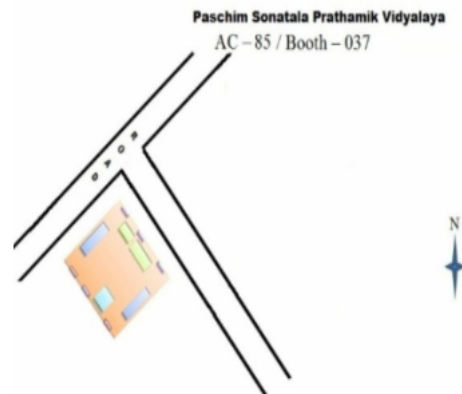

নির্বাচক নিবন্ধন আধিকারিকের স্বাক্ষর

Nazri Naksha

Google Map View

Polling Station Building Front View

Polling Station Front View

Cad View

Key MAP View

1 নাম : হাজিরা বিবি স্বামীর নাম : রফিকুল সোম বাড়ির নং : n0068 বয়স : 38 লিঙ্গ : মহিলা	UPW1378272 ফটো উপলব্ধ	2 নাম : হাজিরা বিবি স্বামীর নাম : আবুল কায়েম নাথ বাড়ির নং : n0080 বয়স : 59 লিঙ্গ : মহিলা	UPW1778240 ফটো উপলব্ধ	3 নাম : পুতুল বিবি স্বামীর নাম : জাহির উদ্দিন মন্ডল বাড়ির নং : n0274 বয়স : 38 লিঙ্গ : মহিলা	KNS2125920 ফটো উপলব্ধ
4 নাম : ফাহিন বিবি মন্ডল স্বামীর নাম : ইকরাম মন্ডল বাড়ির নং : n0281 বয়স : 29 লিঙ্গ : মহিলা	UPW1765882 ফটো উপলব্ধ	5 নাম : কেনারাম দাস পিতার নাম : পঞ্চানন দাস বাড়ির নং : n0287 বয়স : 61 লিঙ্গ : মহিলা	UPW1500602 ফটো উপলব্ধ	6 নাম : অঞ্জলী দাস স্বামীর নাম : আর্জুন চন্দ্র দাস বাড়ির নং : n0282 বয়স : 50 লিঙ্গ : মহিলা	UPW1765890 ফটো উপলব্ধ
7 নাম : প্রকাশ দাস পিতার নাম : বেকা দাস বাড়ির নং : n0277 বয়স : 33 লিঙ্গ : পুরুষ	UPW1197581 ফটো উপলব্ধ	8 নাম : মঙ্গল দাস পিতার নাম : দশরথ দাস বাড়ির নং : n0111 বয়স : 27 লিঙ্গ : পুরুষ	UPW1778141 ফটো উপলব্ধ	9 নাম : বাপন দাস পিতার নাম : রাধেশ্যাম দাস বাড়ির নং : n0109 বয়স : 27 লিঙ্গ : পুরুষ	UPW1778109 ফটো উপলব্ধ
10 নাম : সকেরবিবি ঘরামী স্বামীর নাম : আমজেদ ঘরামী বাড়ির নং : n0334 বয়স : 56 লিঙ্গ : মহিলা	DMB1664424 ফটো উপলব্ধ	11 নাম : আমজেদ ঘরামী পিতার নাম : সরাতআলী ঘরামী বাড়ির নং : n0335 বয়স : 54 লিঙ্গ : পুরুষ	DMB1664408 ফটো উপলব্ধ	12 নাম : সেলিনা বিবি ঘরামী স্বামীর নাম : চাঁদ ঘরামী বাড়ির নং : n0279 বয়স : 36 লিঙ্গ : মহিলা	UPW1506898 ফটো উপলব্ধ
13 নাম : নাজমা ঘরামী স্বামীর নাম : রহমতুল্লা ঘরামী বাড়ির নং : n0024 বয়স : 33 লিঙ্গ : মহিলা	UPW1778216 ফটো উপলব্ধ	14 নাম : মনিরুল ঘরামী পিতার নাম : আমজেদ ঘরামী বাড়ির নং : n0337 বয়স : 31 লিঙ্গ : পুরুষ	UPW1427640 ফটো উপলব্ধ	15 নাম : সাজিত ঘরামী পিতার নাম : আমজেদ ঘরামী বাড়ির নং : n0336 বয়স : 28 লিঙ্গ : পুরুষ	UPW1723949 ফটো উপলব্ধ
16 নাম : পূর্ণিমা হাজরা স্বামীর নাম : শেহু হাজরা বাড়ির নং : n0169 বয়স : 40 লিঙ্গ : মহিলা	UPW1486224 ফটো উপলব্ধ	17 নাম : হরিদাসী হাজরা স্বামীর নাম : দিলীপ হাজরা বাড়ির নং : n0166 বয়স : 37 লিঙ্গ : মহিলা	UPW1486166 ফটো উপলব্ধ	18 নাম : সাধনা হাজরা স্বামীর নাম : ঝট্টু হাজরা বাড়ির নং : n0162 বয়স : 35 লিঙ্গ : মহিলা	UPW1778281 ফটো উপলব্ধ
19 নাম : চাঁদমনি খাতুন পিতার নাম : কলিম উদ্দিন মন্ডল বাড়ির নং : n0283 বয়স : 29 লিঙ্গ : মহিলা	UPW1765908 ফটো উপলব্ধ	20 নাম : সাবানা খাতুন পিতার নাম : কাসেম আলি মন্ডল বাড়ির নং : n0006 বয়স : 27 লিঙ্গ : মহিলা	UPW1833144 ফটো উপলব্ধ	21 নাম : খোকা মাঝি মায়ের নাম : ফুট্টুলা মাঝি বাড়ির নং : n0134 বয়স : 40 লিঙ্গ : পুরুষ	UPW1378181 ফটো উপলব্ধ
22 নাম : ছেপু মাঝি মায়ের নাম : অন্না মাঝি বাড়ির নং : n0133 বয়স : 40 লিঙ্গ : মহিলা	UPW1378280 ফটো উপলব্ধ	23 নাম : ঝড় মাঝি পিতার নাম : নিমাই মাঝি বাড়ির নং : n0133 বয়স : 35 লিঙ্গ : পুরুষ	UPW1378173 ফটো উপলব্ধ	24 নাম : মিঠুন মাঝি পিতার নাম : সন্তোষ মাঝি বাড়ির নং : n0131 বয়স : 32 লিঙ্গ : পুরুষ	UPW1378223 ফটো উপলব্ধ
25 নাম : সিমা মাঝি স্বামীর নাম : রাজু মাঝি বাড়ির নং : n0131 বয়স : 30 লিঙ্গ : মহিলা	UPW1602952 ফটো উপলব্ধ	26 নাম : মঞ্জু মাঝি স্বামীর নাম : মিঠুন মাঝি বাড়ির নং : n0131 বয়স : 30 লিঙ্গ : মহিলা	UPW1603059 ফটো উপলব্ধ	27 নাম : রুপা মাঝি স্বামীর নাম : ঝড় মাঝি বাড়ির নং : n0278 বয়স : 28 লিঙ্গ : মহিলা	UPW1678440 ফটো উপলব্ধ
28 নাম : নুরহোসেন মল্লিক পিতার নাম : জুরোন মল্লিক বাড়ির নং : n0038 বয়স : 40 লিঙ্গ : পুরুষ	KNS2243277 ফটো উপলব্ধ	29 নাম : জান্নাতুন বিবি মল্লিক স্বামীর নাম : নুরহোসেন মল্লিক বাড়ির নং : n0038 বয়স : 30 লিঙ্গ : মহিলা	UPW1486083 ফটো উপলব্ধ	30 নাম : নাজমা বিবি মল্লিক স্বামীর নাম : সফিকুল মল্লিক বাড়ির নং : n0052 বয়স : 29 লিঙ্গ : মহিলা	UPW1678382 ফটো উপলব্ধ