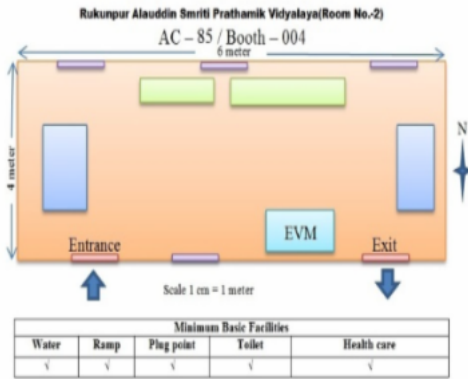

নির্বাচক নিবন্ধন আধিকারিকের স্বাক্ষর

Nazri Naksha

Google Map View

Polling Station Building Front View

Polling Station Front View

Cad View

Key MAP View

বিধানসভা নির্বাচনক্ষেত্রের নং, নাম : 85-কৃষ্ণনগর দক্ষিণ
ভাগ নং, নাম : 1-উত্তর রুকুনপুর মধ্যপাড়া