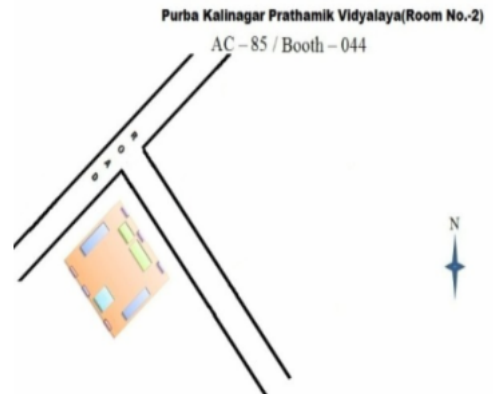

নির্বাচক নিবন্ধন আধিকারিকের স্বাক্ষর

Nazri Naksha

Google Map View

Polling Station Building Front View

Polling Station Front View

Cad View

Key MAP View

1	WB/11/076/132085	নাম : গোলেজান মোল্লা পিতার নাম: জেলামবস্ত্র মোল্লা বাড়ির নং : n0012 বয়স : 76 লিঙ্গ : পুরুষ	ফটো উপলব্ধ	2	UPW1845189	নাম : প্রিয়া খাতুন পিতার নাম: বাবর আলি মোল্লা বাড়ির নং : n0053 বয়স : 27 লিঙ্গ : মহিলা	ফটো উপলব্ধ	3	SLY1848530	নাম : ববিতা খাতুন স্বামীর নাম: আসরাফুল সেখ বাড়ির নং : n0236 বয়স : 28 লিঙ্গ : মহিলা	ফটো উপলব্ধ
4	KNS1961770	নাম : ফতিমা খাতুন স্বামীর নাম: ইদ্রিশ আলি মণ্ডল বাড়ির নং : n0253 বয়স : 41 লিঙ্গ : মহিলা	ফটো উপলব্ধ	5	UPW1381920	নাম : ইন্না খাতুন স্বামীর নাম: মজিবর সেখ বাড়ির নং : এন0204 বয়স : 31 লিঙ্গ : মহিলা	ফটো উপলব্ধ	6	UPW2182947	নাম : বিতিকা খাতুন পিতার নাম: জিরাফত আলি মন্ডল বাড়ির নং : n0232 বয়স : 25 লিঙ্গ : মহিলা	ফটো উপলব্ধ
7	UPW2183101	নাম : তাসলিমা নাসরিন খাতুন পিতার নাম: আব্দুল মান্নান মন্ডল বাড়ির নং : n0234 বয়স : 24 লিঙ্গ : মহিলা	ফটো উপলব্ধ	8	UPW1845510	নাম : জেসমিনা খাতুন স্বামীর নাম: আমিনুর মণ্ডল বাড়ির নং : N0037 বয়স : 26 লিঙ্গ : মহিলা	ফটো উপলব্ধ	9	UPW2225308	নাম : .চায়না খাতুন স্বামীর নাম: মোনতাজুল সেখ বাড়ির নং : এন0202 বয়স : 26 লিঙ্গ : মহিলা	ফটো উপলব্ধ
10	UPW2225506	নাম : সান্তাজুল সেখ পিতার নাম: সিরাজ সেখ বাড়ির নং : এন0202 বয়স : 23 লিঙ্গ : পুরুষ	ফটো উপলব্ধ	11	UPW1912047	নাম : বিউটি খাতুন পিতার নাম: ময়না সেখ বাড়ির নং : এন0107 বয়স : 27 লিঙ্গ : মহিলা	ফটো উপলব্ধ	12	UPW2183051	নাম : নুরজাহান খাতুন স্বামীর নাম: আশিক সেখ বাড়ির নং : n0181 বয়স : 25 লিঙ্গ : মহিলা	ফটো উপলব্ধ
13	UPW1845445	নাম : নাজমা খাতুন পিতার নাম: সামাদ সেখ বাড়ির নং : n0300 বয়স : 27 লিঙ্গ : মহিলা	ফটো উপলব্ধ	14	UPW1845270	নাম : ফতেমা খাতুন স্বামীর নাম: মোতাজিজুর রহমান বাড়ির নং : n0103 বয়স : 28 লিঙ্গ : মহিলা	ফটো উপলব্ধ	15	UPW1845452	নাম : ফুলবানু খাতুন স্বামীর নাম: ইরাদুল মণ্ডল বাড়ির নং : N0088 বয়স : 27 লিঙ্গ : মহিলা	ফটো উপলব্ধ
16	UPW1845593	নাম : মিতালি খাতুন পিতার নাম: আরসাদ সেখ বাড়ির নং : n0315 বয়স : 27 লিঙ্গ : মহিলা	ফটো উপলব্ধ	17	WB/11/076/132312	নাম : ধুলো গাইন পিতার নাম: পটল গাইন বাড়ির নং : n0109 বয়স : 66 লিঙ্গ : পুরুষ	ফটো উপলব্ধ	18	WB/11/076/132035	নাম : ভোলা গাইন পিতার নাম: পটল গাইন বাড়ির নং : n0003 বয়স : 58 লিঙ্গ : পুরুষ	ফটো উপলব্ধ
19	WB/11/076/132575	নাম : গেনি গাইন স্বামীর নাম: ধুলো গাইন বাড়ির নং : n0002 বয়স : 55 লিঙ্গ : মহিলা	ফটো উপলব্ধ	20	WB/11/076/132549	নাম : শোভে গাইন পিতার নাম: পটল গাইন বাড়ির নং : n0002 বয়স : 59 লিঙ্গ : মহিলা	ফটো উপলব্ধ	21	UPW1489657	নাম : জাহিদুল মন্ডল পিতার নাম: হিয়াত আলী মন্ডল বাড়ির নং : n0109 বয়স : 31 লিঙ্গ : পুরুষ	ফটো উপলব্ধ
22	WB/11/076/132112	নাম : সাহানারা মণ্ডল স্বামীর নাম: হিয়াত মণ্ডল বাড়ির নং : n0109 বয়স : 63 লিঙ্গ : মহিলা	ফটো উপলব্ধ	23	WB/11/076/132307	নাম : হিয়াতআলী মণ্ডল পিতার নাম: আরোজ মণ্ডল বাড়ির নং : n0109 বয়স : 64 লিঙ্গ : পুরুষ	ফটো উপলব্ধ	24	UPW1489780	নাম : স্বপ্না গাইন স্বামীর নাম: মিতুন গাইন বাড়ির নং : n0109 বয়স : 30 লিঙ্গ : মহিলা	ফটো উপলব্ধ
25	UPW1489665	নাম : মিতুন গাইন পিতার নাম: ধুলো গাইন বাড়ির নং : n0109 বয়স : 33 লিঙ্গ : পুরুষ	ফটো উপলব্ধ	26	UPW1972868	নাম : সামিউল মন্ডল পিতার নাম: আকাস মন্ডল বাড়ির নং : এন0001 বয়স : 25 লিঙ্গ : পুরুষ	ফটো উপলব্ধ	27	UPW1757731	নাম : আলমঙ্গীর গাইন পিতার নাম: ভোলা গাইন বাড়ির নং : n0003 বয়স : 29 লিঙ্গ : পুরুষ	ফটো উপলব্ধ
28	UPW1779743	নাম : সারুক গাইন পিতার নাম: ভোলা গাইন বাড়ির নং : 003 বয়স : 27 লিঙ্গ : পুরুষ	ফটো উপলব্ধ	29	UPW2326338	নাম : জিনাতন বিবি স্বামীর নাম: খবির গাইন বাড়ির নং : n0001 বয়স : 71 লিঙ্গ : মহিলা	ফটো উপলব্ধ	30	UPW1199900	নাম : রাজিয়া গাইন স্বামীর নাম: সফিক গাইন বাড়ির নং : n0001 বয়স : 34 লিঙ্গ : মহিলা	ফটো উপলব্ধ