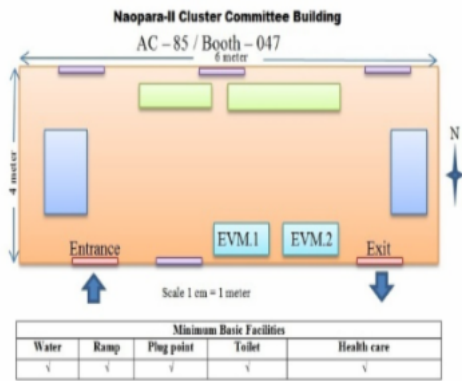

নির্বাচক নিবন্ধন আধিকারিকের স্বাক্ষর

Nazri Naksha

Google Map View

Polling Station Building Front View

Polling Station Front View

Cad View

Key MAP View

1 নাম : রিমা কর্মকার স্বামীর নাম: অরবিন্দ কর্মকার বাড়ির নং : n0013 বয়স : 29 লিঙ্গ : মহিলা	UPW1830694 ফটো উপলব্ধ	2 নাম : সুরত বাগ পিতার নাম: শীতল বাগ বাড়ির নং : n0162 বয়স : 27 লিঙ্গ : পুরুষ	UPW1899863 ফটো উপলব্ধ	3 নাম : সামসুন্নাহার বেওয়া স্বামীর নাম: কওসার সেখ বাড়ির নং : n0068 বয়স : 43 লিঙ্গ : মহিলা	UPW1291095 ফটো উপলব্ধ
4 নাম : রেহেনা বিবি স্বামীর নাম: সিকান্দার সেখ বাড়ির নং : n0115 বয়স : 49 লিঙ্গ : মহিলা	UPW2077865 ফটো উপলব্ধ	5 নাম : আনিছা বিবি স্বামীর নাম: সুহেলুদ্দিন বিশ্বাস বাড়ির নং : n0061 বয়স : 45 লিঙ্গ : মহিলা	UPW2101913 ফটো উপলব্ধ	6 নাম : মৌসুমী বিবি স্বামীর নাম: সেকেন্দার আলি শাহ বাড়ির নং : n0041 বয়স : 31 লিঙ্গ : মহিলা	UPW1605583 ফটো উপলব্ধ
7 নাম : অষ্টমী দাস স্বামীর নাম: বাপি দাস বাড়ির নং : n0002 বয়স : 42 লিঙ্গ : মহিলা	KNS1881663 ফটো উপলব্ধ	8 নাম : সুচিত্রা কর্মকার স্বামীর নাম: তাপস কর্মকার বাড়ির নং : n0129 বয়স : 41 লিঙ্গ : মহিলা	UPW0205054 ফটো উপলব্ধ	9 নাম : মাম্পি কর্মকার স্বামীর নাম: রতন কর্মকার বাড়ির নং : n0010 বয়স : 28 লিঙ্গ : মহিলা	UPW1780709 ফটো উপলব্ধ
10 নাম : সাহানারা খাতুন স্বামীর নাম: রেজা উল মন্ডল বাড়ির নং : n0134 বয়স : 32 লিঙ্গ : মহিলা	UPW1491273 ফটো উপলব্ধ	11 নাম : সুস্মিতা খাতুন পিতার নাম: নবহাদিন সেখ বাড়ির নং : n0033 বয়স : 27 লিঙ্গ : মহিলা	UPW1780840 ফটো উপলব্ধ	12 নাম : আরজুবানু খাতুন স্বামীর নাম: মুক্তার সেখ বাড়ির নং : n0045 বয়স : 27 লিঙ্গ : মহিলা	UPW1846187 ফটো উপলব্ধ
13 নাম : সুফিয়া মণ্ডল স্বামীর নাম: আয়নাল মণ্ডল বাড়ির নং : n0059 বয়স : 66 লিঙ্গ : মহিলা	WB/11/076/150349 ফটো উপলব্ধ	14 নাম : আজমীর হোসেন মণ্ডল পিতার নাম: আপতার মণ্ডল বাড়ির নং : n0045 বয়স : 69 লিঙ্গ : পুরুষ	WB/11/076/150838 ফটো উপলব্ধ	15 নাম : মাবিয়া মণ্ডল মায়ের নাম: আসরাফুল্লাহা মণ্ডল বাড়ির নং : n0063 বয়স : 47 লিঙ্গ : মহিলা	UPW1780972 ফটো উপলব্ধ
16 নাম : মকরেব আলি মণ্ডল পিতার নাম: মহিরুদ্দিন মণ্ডল বাড়ির নং : n0060 বয়স : 45 লিঙ্গ : পুরুষ	WB/11/076/150772 ফটো উপলব্ধ	17 নাম : মোসারফ মন্ডল পিতার নাম: শাজাহান মন্ডল বাড়ির নং : n0055 বয়স : 39 লিঙ্গ : পুরুষ	KNS1965490 ফটো উপলব্ধ	18 নাম : সম্রাট মণ্ডল পিতার নাম: সামসের আলি মণ্ডল বাড়ির নং : n0029 বয়স : 36 লিঙ্গ : পুরুষ	UPW1033422 ফটো উপলব্ধ
19 নাম : হাবিবা মণ্ডল স্বামীর নাম: বাবুরালি মণ্ডল বাড়ির নং : n0130 বয়স : 33 লিঙ্গ : মহিলা	UPW1290899 ফটো উপলব্ধ	20 নাম : আকিব হোসেন মন্ডল পিতার নাম: আজমীর হোসেন মন্ডল বাড়ির নং : n0045 বয়স : 30 লিঙ্গ : পুরুষ	UPW1490952 ফটো উপলব্ধ	21 নাম : রাখিয়া মণ্ডল স্বামীর নাম: সম্রাট মণ্ডল বাড়ির নং : n0029 বয়স : 30 লিঙ্গ : মহিলা	UPW1681824 ফটো উপলব্ধ
22 নাম : আজিজ হোসেন মণ্ডল পিতার নাম: আজমির হোসেন মণ্ডল বাড়ির নং : n0059 বয়স : 29 লিঙ্গ : পুরুষ	UPW1605658 ফটো উপলব্ধ	23 নাম : শেফালী মন্ডল স্বামীর নাম: সাবির আলি মন্ডল বাড়ির নং : n0156 বয়স : 29 লিঙ্গ : মহিলা	UPW1603901 ফটো উপলব্ধ	24 নাম : আশিশ মণ্ডল পিতার নাম: ইসমাইল মণ্ডল বাড়ির নং : n0054 বয়স : 28 লিঙ্গ : পুরুষ	UPW1681642 ফটো উপলব্ধ
25 নাম : আবুতেহের মন্ডল পিতার নাম: সেজদার মণ্ডল বাড়ির নং : n0055 বয়স : 27 লিঙ্গ : পুরুষ	UPW1780659 ফটো উপলব্ধ	26 নাম : আসরাফুল মণ্ডল পিতার নাম: মনোরুদ্দিন মণ্ডল বাড়ির নং : n0060 বয়স : 27 লিঙ্গ : পুরুষ	UPW1780667 ফটো উপলব্ধ	27 নাম : মহসিন মণ্ডল পিতার নাম: করিম মণ্ডল বাড়ির নং : n0021 বয়স : 27 লিঙ্গ : পুরুষ	UPW1780857 ফটো উপলব্ধ
28 নাম : আশাফুল মণ্ডল স্বামীর নাম: আজহার হোসেন মণ্ডল বাড়ির নং : n0045 বয়স : 27 লিঙ্গ : মহিলা	UPW1780618 ফটো উপলব্ধ	29 নাম : সুস্মিতা মণ্ডল স্বামীর নাম: রাজ্জাক মণ্ডল বাড়ির নং : n0021 বয়স : 27 লিঙ্গ : মহিলা	UPW1780956 ফটো উপলব্ধ	30 নাম : চম্পা পাল পিতার নাম: নব কুমার পাল বাড়ির নং : n0073 বয়স : 27 লিঙ্গ : মহিলা	UPW1780725 ফটো উপলব্ধ