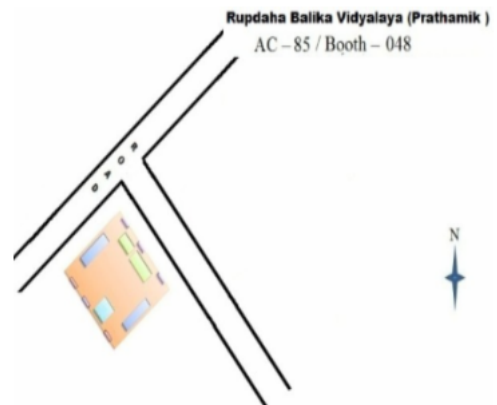

Key MAP View