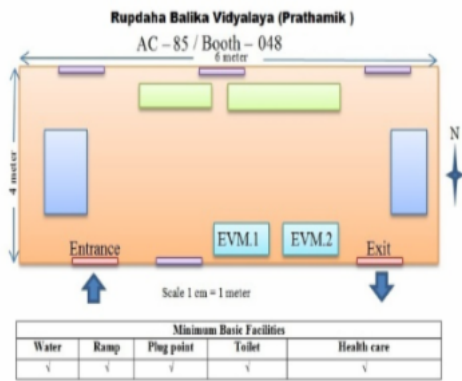

নির্বাচক নিবন্ধন আধিকারিকের স্বাক্ষর

Nazri Naksha

Google Map View

Polling Station Building Front View

Polling Station Front View

Cad View

Key MAP View

1 নাম : জারিনা সেখ স্বামীর নাম: রমজান আলি সেখ বাড়ির নং : n0196 বয়স : 32 লিঙ্গ : মহিলা	UPW1382399 ফটো উপলব্ধ	2 নাম : ইসমাতারা মণ্ডল স্বামীর নাম: আব্দুর রেজ্জাক মণ্ডল বাড়ির নং : n0196 বয়স : 43 লিঙ্গ : মহিলা	KNS1743319 ফটো উপলব্ধ	3 নাম : রমজানী বিনি স্বামীর নাম: আব্দুর মণ্ডল বাড়ির নং : n0196 বয়স : 66 লিঙ্গ : মহিলা	UPW2434926 ফটো উপলব্ধ
4 নাম : জাহানারা বিবি স্বামীর নাম: লতিফ সেখ বাড়ির নং : n0037 বয়স : 61 লিঙ্গ : মহিলা	WB/11/074/045214 ফটো উপলব্ধ	5 নাম : নীলা খাতুন স্বামীর নাম: রমজান আলি সেখ বাড়ির নং : n0299 বয়স : 30 লিঙ্গ : মহিলা	UPW1488899 ফটো উপলব্ধ	6 নাম : সাবানা খাতুন পিতার নাম: সাবির সেখ বাড়ির নং : n0030 বয়স : 27 লিঙ্গ : মহিলা	UPW1846559 ফটো উপলব্ধ
7 নাম : আরিজা খাতুন পিতার নাম: আলম সেখ বাড়ির নং : n0030 বয়স : 39 লিঙ্গ : পুরুষ	UPW1880012 ফটো উপলব্ধ	8 নাম : সোমনাথ ঘোষ পিতার নাম: সুদেব ঘোষ বাড়ির নং : N0064 বয়স : 27 লিঙ্গ : পুরুষ	UPW1907930 ফটো উপলব্ধ	9 নাম : অশোক কুমার ঘোষ পিতার নাম: দেবনাথ ঘোষ বাড়ির নং : 0063 বয়স : 53 লিঙ্গ : পুরুষ	WB/11/076/153455 ফটো উপলব্ধ
10 নাম : সম্পা ঘোষ পিতার নাম: বদন ঘোষ বাড়ির নং : N0002 বয়স : 28 লিঙ্গ : মহিলা	UPW1913631 ফটো উপলব্ধ	11 নাম : বাপন ঘোষ পিতার নাম: রতন ঘোষ বাড়ির নং : N0056 বয়স : 26 লিঙ্গ : পুরুষ	UPW1907864 ফটো উপলব্ধ	12 নাম : বংশী ঘোষ পিতার নাম: অনন্ত ঘোষ বাড়ির নং : 0053 বয়স : 46 লিঙ্গ : পুরুষ	WB/11/076/153592 ফটো উপলব্ধ
13 নাম : মিঠু ঘোষ স্বামীর নাম: রবীন ঘোষ বাড়ির নং : 0053 বয়স : 37 লিঙ্গ : মহিলা	UPW1757848 ফটো উপলব্ধ	14 নাম : বাবুসোনা ঘোষ পিতার নাম: বন্টু ঘোষ বাড়ির নং : n0204 বয়স : 28 লিঙ্গ : পুরুষ	UPW1766427 ফটো উপলব্ধ	15 নাম : দীপঙ্কর ঘোষ পিতার নাম: তারক ঘোষ বাড়ির নং : n0207 বয়স : 28 লিঙ্গ : পুরুষ	UPW1766450 ফটো উপলব্ধ
16 নাম : তপন ঘোষ পিতার নাম: বদন ঘোষ বাড়ির নং : n0002 বয়স : 29 লিঙ্গ : পুরুষ	UPW1781152 ফটো উপলব্ধ	17 নাম : শিল্পী ঘোষ স্বামীর নাম: শ্রীবাস ঘোষ বাড়ির নং : n0001 বয়স : 27 লিঙ্গ : মহিলা	UPW1833227 ফটো উপলব্ধ	18 নাম : বিশ্বজিৎ ঘোষ পিতার নাম: হারাধন ঘোষ বাড়ির নং : n0001 বয়স : 26 লিঙ্গ : পুরুষ	UPW1846419 ফটো উপলব্ধ
19 নাম : সুমন্ত ঘোষ পিতার নাম: অশোক কুমার ঘোষ বাড়ির নং : n0063 বয়স : 26 লিঙ্গ : পুরুষ	UPW1846468 ফটো উপলব্ধ	20 নাম : শুচিন্দ্রা ঘোষ স্বামীর নাম: সুমন্ত ঘোষ বাড়ির নং : 0066 বয়স : 22 লিঙ্গ : মহিলা	UPW2406668 ফটো উপলব্ধ	21 নাম : সুপ্রিয়া ঘোষ পিতার নাম: রবীন্দ্রনাথ ঘোষ বাড়ির নং : n0004 বয়স : 34 লিঙ্গ : মহিলা	XZF1846195 ফটো উপলব্ধ
22 নাম : সৃজন ঘোষ পিতার নাম: বন্টু ঘোষ বাড়ির নং : N0061 বয়স : 25 লিঙ্গ : পুরুষ	UPW1910058 ফটো উপলব্ধ	23 নাম : মিতালী ঘোষ স্বামীর নাম: উত্তম কুমার ঘোষ বাড়ির নং : 0064 বয়স : 45 লিঙ্গ : মহিলা	KNS1755263 ফটো উপলব্ধ	24 নাম : বুমা ঘোষ স্বামীর নাম: প্রবির ঘোষ বাড়ির নং : n0081 বয়স : 31 লিঙ্গ : মহিলা	UPW1682178 ফটো উপলব্ধ
25 নাম : অনিমা ঘোষ স্বামীর নাম: পিন্টু ঘোষ বাড়ির নং : n0243 বয়স : 35 লিঙ্গ : মহিলা	UPW1215748 ফটো উপলব্ধ	26 নাম : অভিজিৎ ঘোষ পিতার নাম: উত্তম কুমার ঘোষ বাড়ির নং : 0064 বয়স : 29 লিঙ্গ : পুরুষ	UPW1605971 ফটো উপলব্ধ	27 নাম : চিন ময় ঘোষ পিতার নাম: মন্টু ঘোষ বাড়ির নং : n0170 বয়স : 25 লিঙ্গ : পুরুষ	UPW2181261 ফটো উপলব্ধ
28 নাম : খোকন ঘোষ পিতার নাম: সাধন ঘোষ বাড়ির নং : n0060 বয়স : 28 লিঙ্গ : পুরুষ	UPW1682095 ফটো উপলব্ধ	29 নাম : নিলীমা ঘোষ স্বামীর নাম: প্রসেনজীৎ ঘোষ বাড়ির নং : N0064 বয়স : 29 লিঙ্গ : মহিলা	UPW1907989 ফটো উপলব্ধ	30 নাম : বিশাখা ঘোষ স্বামীর নাম: সন্টু ঘোষ বাড়ির নং : n0173 বয়স : 25 লিঙ্গ : মহিলা	UPW2182194 ফটো উপলব্ধ