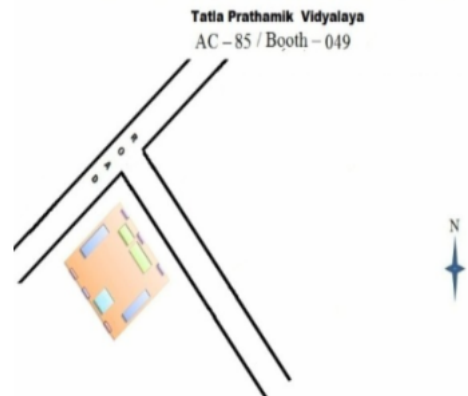

নির্বাচক নিবন্ধন আধিকারিকের স্বাক্ষর

Nazri Naksha

Google Map View

Polling Station Building Front View

Polling Station Front View

Cad View

Key MAP View

1 নাম : অমিতা (দাস)রায় স্বামীর নাম: সমীর রায় বাড়ির নং : n0286 বয়স : 40 লিঙ্গ : মহিলা	UPW1201680 ফটো উপলব্ধ	2 নাম : অসিমা (মজুমদার) বিশ্বাস স্বামীর নাম: বুদ্ধদেব বিশ্বাস বাড়ির নং : n0179 বয়স : 37 লিঙ্গ : মহিলা	FGN2665438 ফটো উপলব্ধ	3 নাম : মন্দিরা বাগ স্বামীর নাম: দিলীপ বাগ বাড়ির নং : n0304 বয়স : 32 লিঙ্গ : মহিলা	UPW1492131 ফটো উপলব্ধ
Q 4 নাম : সুশান্ত বালা পিতার নাম: আনন্দ বালা বাড়ির নং : বয়স : 52 লিঙ্গ : পুরুষ	UPW1291798 ফটো উপলব্ধ	5 নাম : নিলিমা বালা পিতার নাম: স্বপন বালা বাড়ির নং : n0157 বয়স : 28 লিঙ্গ : মহিলা	UPW1682715 ফটো উপলব্ধ	6 নাম : সংযুক্তা ব্যানার্জী স্বামীর নাম: প্রভাত ব্যানার্জী বাড়ির নং : n0217 বয়স : 27 লিঙ্গ : মহিলা	UPW1781319 ফটো উপলব্ধ
7 নাম : রেশমি বসাক স্বামীর নাম: পাণ্ডু বসাক বাড়ির নং : n0105 বয়স : 27 লিঙ্গ : মহিলা	UPW1781467 ফটো উপলব্ধ	8 নাম : সন্ধ্যা বিশ্বাস স্বামীর নাম: সুবোধ বিশ্বাস বাড়ির নং : n0178 বয়স : 59 লিঙ্গ : মহিলা	WB/11/076/198699 ফটো উপলব্ধ	9 নাম : শিবশংকর বিশ্বাস পিতার নাম: নীলরতন বিশ্বাস বাড়ির নং : n0356 বয়স : 53 লিঙ্গ : পুরুষ	KNS1953256 ফটো উপলব্ধ
10 নাম : বুলবুলি বিশ্বাস স্বামীর নাম: ননী বিশ্বাস বাড়ির নং : n0338 বয়স : 47 লিঙ্গ : মহিলা	KNS2138295 ফটো উপলব্ধ	11 নাম : রনজিৎ বিশ্বাস পিতার নাম: মনু বিশ্বাস বাড়ির নং : n0315 বয়স : 43 লিঙ্গ : পুরুষ	UPW1386309 ফটো উপলব্ধ	Q 12 নাম : প্রদীপ বিশ্বাস পিতার নাম: কর্ণধর বিশ্বাস বাড়ির নং : বয়স : 42 লিঙ্গ : পুরুষ	UPW1383082 ফটো উপলব্ধ
13 নাম : তনয় বিশ্বাস পিতার নাম: তাপস বিশ্বাস বাড়ির নং : n0202 বয়স : 28 লিঙ্গ : পুরুষ	UPW1781269 ফটো উপলব্ধ	14 নাম : সুজিত বিশ্বাস পিতার নাম: সুবোধ বিশ্বাস বাড়ির নং : n0174 বয়স : 27 লিঙ্গ : পুরুষ	UPW1781426 ফটো উপলব্ধ	15 নাম : সুরজিৎ বিশ্বাস পিতার নাম: সুশান্ত বিশ্বাস বাড়ির নং : n0108 বয়স : 27 লিঙ্গ : পুরুষ	UPW1781335 ফটো উপলব্ধ
16 নাম : পাপিয়া বিশ্বাস স্বামীর নাম: রাকেশ বিশ্বাস বাড়ির নং : n0034 বয়স : 27 লিঙ্গ : মহিলা	UPW1781277 ফটো উপলব্ধ	17 নাম : মৌসুমী বিশ্বাস (মৈত্র) স্বামীর নাম: নিবাস বিশ্বাস বাড়ির নং : n0019 বয়স : 40 লিঙ্গ : মহিলা	TLK1027630 ফটো উপলব্ধ	18 নাম : মিতা বিশ্বাস (মণ্ডল) স্বামীর নাম: উজ্জল বিশ্বাস বাড়ির নং : n0163 বয়স : 38 লিঙ্গ : মহিলা	UPW1682764 ফটো উপলব্ধ
19 নাম : পুষ্প বিশ্বাস (সরকার) স্বামীর নাম: সুকেশ বিশ্বাস বাড়ির নং : n0312 বয়স : 32 লিঙ্গ : মহিলা	UPW1281443 ফটো উপলব্ধ	20 নাম : সবিতা বিশ্বাস(ঘোষ) স্বামীর নাম: তাপস বিশ্বাস বাড়ির নং : n0167 বয়স : 55 লিঙ্গ : মহিলা	UPW1757897 ফটো উপলব্ধ	21 নাম : গুরুা দাস (হালদার) স্বামীর নাম: গৌরাজ দাস বাড়ির নং : n0350 বয়স : 49 লিঙ্গ : মহিলা	WB/11/076/141815 ফটো উপলব্ধ
Q 22 নাম : মানিক দেবনাথ পিতার নাম: প্রানহর দেবনাথ বাড়ির নং : বয়স : 62 লিঙ্গ : পুরুষ	UPW1781459 ফটো উপলব্ধ	23 নাম : তরুবালা দেবনাথ স্বামীর নাম: গৌরিন্দ দেবনাথ বাড়ির নং : n0306 বয়স : 48 লিঙ্গ : মহিলা	UPW1492263 ফটো উপলব্ধ	24 নাম : অঞ্জনা দেবনাথ স্বামীর নাম: মানিক দেবনাথ বাড়ির নং : n0328 বয়স : 47 লিঙ্গ : মহিলা	UPW1572957 ফটো উপলব্ধ
Q 25 নাম : তপন দেবনাথ পিতার নাম: গৌরাজ দেবনাথ বাড়ির নং : বয়স : 37 লিঙ্গ : পুরুষ	UPW1781236 ফটো উপলব্ধ	26 নাম : মুকুল দেবনাথ পিতার নাম: ভজন দেবনাথ বাড়ির নং : n0254 বয়স : 33 লিঙ্গ : পুরুষ	UPW1291541 ফটো উপলব্ধ	27 নাম : পূর্ণিমা দেবনাথ মায়ের নাম: অঞ্জনা দেবনাথ বাড়ির নং : n0328 বয়স : 31 লিঙ্গ : মহিলা	UPW1757863 ফটো উপলব্ধ
28 নাম : সাধন দেবনাথ স্বামীর নাম: গৌরাজ দেবনাথ বাড়ির নং : বয়স : 65 লিঙ্গ : মহিলা	TP/01/035/042611 ফটো উপলব্ধ	29 নাম : পারুল দে স্বামীর নাম: বাসুদেব দে বাড়ির নং : n0319 বয়স : 66 লিঙ্গ : মহিলা	WB/11/076/201297 ফটো উপলব্ধ	30 নাম : সঞ্জয় দে মায়ের নাম: পারুল দে বাড়ির নং : n0317 বয়স : 37 লিঙ্গ : পুরুষ	UPW1202324 ফটো উপলব্ধ