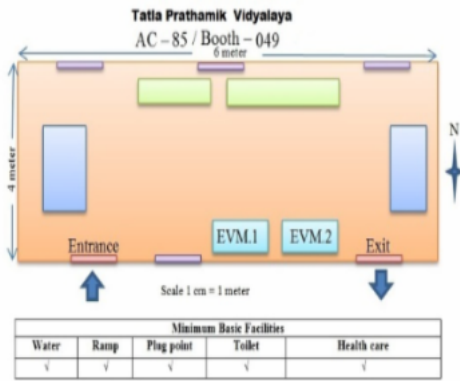

নির্বাচক নিবন্ধন আধিকারিকের স্বাক্ষর

Nazri Naksha

Google Map View

Polling Station Building Front View

Polling Station Front View

Cad View

Key MAP View

1 নাম : অমিতা (দাস)রায় স্বামীর নাম: সমীর রায় বাড়ির নং : n0286 বয়স : 40 লিঙ্গ : মহিলা	UPW1201680 ফটো উপলব্ধ	2 নাম : অসিমা (মজুমদার) বিশ্বাস স্বামীর নাম: বুদ্ধদেব বিশ্বাস বাড়ির নং : n0179 বয়স : 37 লিঙ্গ : মহিলা	FGN2665438 ফটো উপলব্ধ	3 নাম : মন্দিরা বাগ স্বামীর নাম: দিলীপ বাগ বাড়ির নং : n0304 বয়স : 32 লিঙ্গ : মহিলা	UPW1492131 ফটো উপলব্ধ
Q 4 নাম : সুশান্ত বালা পিতার নাম: আনন্দ বালা বাড়ির নং : বয়স : 52 লিঙ্গ : পুরুষ	UPW1291798 ফটো উপলব্ধ	5 নাম : নিলিমা বালা পিতার নাম: স্বপন বালা বাড়ির নং : n0157 বয়স : 28 লিঙ্গ : মহিলা	UPW1682715 ফটো উপলব্ধ	6 নাম : সংযুক্তা ব্যানার্জী স্বামীর নাম: প্রভাত ব্যানার্জী বাড়ির নং : n0217 বয়স : 27 লিঙ্গ : মহিলা	UPW1781319 ফটো উপলব্ধ
7 নাম : রেশমি বসাক স্বামীর নাম: পাণ্ডু বসাক বাড়ির নং : n0105 বয়স : 27 লিঙ্গ : মহিলা	UPW1781467 ফটো উপলব্ধ	8 নাম : সন্ধ্যা বিশ্বাস স্বামীর নাম: সুবোধ বিশ্বাস বাড়ির নং : n0178 বয়স : 59 লিঙ্গ : মহিলা	WB/11/076/198699 ফটো উপলব্ধ	9 নাম : শিবশংকর বিশ্বাস পিতার নাম: নীলরতন বিশ্বাস বাড়ির নং : n0356 বয়স : 53 লিঙ্গ : পুরুষ	KNS1953256 ফটো উপলব্ধ
10 নাম : বুলবুলি বিশ্বাস স্বামীর নাম: ননী বিশ্বাস বাড়ির নং : n0338 বয়স : 47 লিঙ্গ : মহিলা	KNS2138295 ফটো উপলব্ধ	11 নাম : রনজিৎ বিশ্বাস পিতার নাম: মনু বিশ্বাস বাড়ির নং : n0315 বয়স : 43 লিঙ্গ : পুরুষ	UPW1386309 ফটো উপলব্ধ	Q 12 নাম : প্রদীপ বিশ্বাস পিতার নাম: কর্ণধর বিশ্বাস বাড়ির নং : বয়স : 42 লিঙ্গ : পুরুষ	UPW1383082 ফটো উপলব্ধ
13 নাম : তনয় বিশ্বাস পিতার নাম: তাপস বিশ্বাস বাড়ির নং : n0202 বয়স : 28 লিঙ্গ : পুরুষ	UPW1781269 ফটো উপলব্ধ	14 নাম : সুজিত বিশ্বাস পিতার নাম: সুবোধ বিশ্বাস বাড়ির নং : n0174 বয়স : 27 লিঙ্গ : পুরুষ	UPW1781426 ফটো উপলব্ধ	15 নাম : সুরজিৎ বিশ্বাস পিতার নাম: সুশান্ত বিশ্বাস বাড়ির নং : n0108 বয়স : 27 লিঙ্গ : পুরুষ	UPW1781335 ফটো উপলব্ধ
16 নাম : পাপিয়া বিশ্বাস স্বামীর নাম: রাকেশ বিশ্বাস বাড়ির নং : n0034 বয়স : 27 লিঙ্গ : মহিলা	UPW1781277 ফটো উপলব্ধ	17 নাম : মৌসুমী বিশ্বাস (মৈত্র) স্বামীর নাম: নিবাস বিশ্বাস বাড়ির নং : n0019 বয়স : 40 লিঙ্গ : মহিলা	TLK1027630 ফটো উপলব্ধ	18 নাম : মিতা বিশ্বাস (মণ্ডল) স্বামীর নাম: উজ্জল বিশ্বাস বাড়ির নং : n0163 বয়স : 38 লিঙ্গ : মহিলা	UPW1682764 ফটো উপলব্ধ
19 নাম : পুষ্প বিশ্বাস (সরকার) স্বামীর নাম: সুকেশ বিশ্বাস বাড়ির নং : n0312 বয়স : 32 লিঙ্গ : মহিলা	UPW1281443 ফটো উপলব্ধ	20 নাম : সবিতা বিশ্বাস(ঘোষ) স্বামীর নাম: তাপস বিশ্বাস বাড়ির নং : n0167 বয়স : 55 লিঙ্গ : মহিলা	UPW1757897 ফটো উপলব্ধ	21 নাম : গুরুা দাস (হালদার) স্বামীর নাম: গৌরাজ দাস বাড়ির নং : n0350 বয়স : 49 লিঙ্গ : মহিলা	WB/11/076/141815 ফটো উপলব্ধ
Q 22 নাম : মানিক দেবনাথ পিতার নাম: প্রানহর দেবনাথ বাড়ির নং : বয়স : 62 লিঙ্গ : পুরুষ	UPW1781459 ফটো উপলব্ধ	23 নাম : তরুবালা দেবনাথ স্বামীর নাম: গৌরিন্দ দেবনাথ বাড়ির নং : n0306 বয়স : 48 লিঙ্গ : মহিলা	UPW1492263 ফটো উপলব্ধ	24 নাম : অঞ্জনা দেবনাথ স্বামীর নাম: মানিক দেবনাথ বাড়ির নং : n0328 বয়স : 47 লিঙ্গ : মহিলা	UPW1572957 ফটো উপলব্ধ
Q 25 নাম : তপন দেবনাথ পিতার নাম: গৌরাজ দেবনাথ বাড়ির নং : বয়স : 37 লিঙ্গ : পুরুষ	UPW1781236 ফটো উপলব্ধ	26 নাম : মুকুল দেবনাথ পিতার নাম: ভজন দেবনাথ বাড়ির নং : n0254 বয়স : 33 লিঙ্গ : পুরুষ	UPW1291541 ফটো উপলব্ধ	27 নাম : পূর্ণিমা দেবনাথ মায়ের নাম: অঞ্জনা দেবনাথ বাড়ির নং : n0328 বয়স : 31 লিঙ্গ : মহিলা	UPW1757863 ফটো উপলব্ধ
28 নাম : সাধন দেবনাথ স্বামীর নাম: গৌরাজ দেবনাথ বাড়ির নং : বয়স : 65 লিঙ্গ : মহিলা	TP/01/035/042611 ফটো উপলব্ধ	29 নাম : পারুল দে স্বামীর নাম: বাসুদেব দে বাড়ির নং : n0319 বয়স : 66 লিঙ্গ : মহিলা	WB/11/076/201297 ফটো উপলব্ধ	30 নাম : সঞ্জয় দে মায়ের নাম: পারুল দে বাড়ির নং : n0317 বয়স : 37 লিঙ্গ : পুরুষ	UPW1202324 ফটো উপলব্ধ