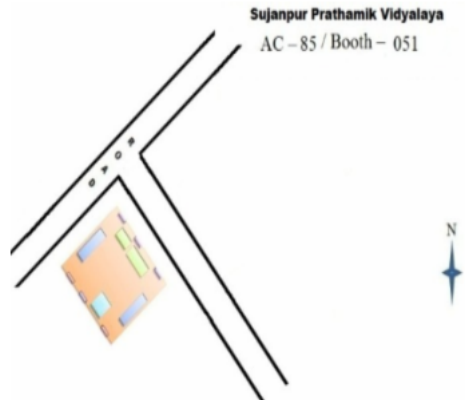

Key MAP View