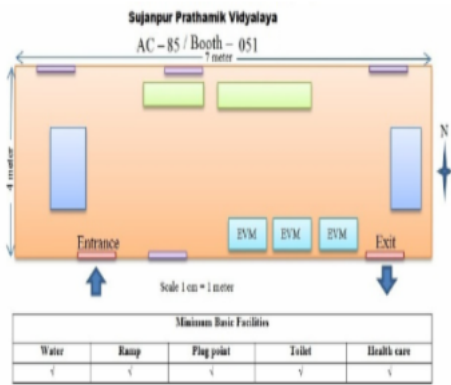

নির্বাচক নিবন্ধন আধিকারিকের স্বাক্ষর

Nazri Naksha

Google Map View

Polling Station Building Front View

Polling Station Front View

Cad View

Key MAP View

1 নাম : মৌমিতা কর্মকার স্বামীর নাম : তাপস কর্মকার বাড়ির নং : n0192 বয়স : 29 লিঙ্গ : মহিলা	UPW1683614 ফটো উপলব্ধ	2 নাম : রাখী ঘোষ স্বামীর নাম : পাপু ঘোষ বাড়ির নং : N0011 বয়স : 33 লিঙ্গ : মহিলা	UPW1846633 ফটো উপলব্ধ	3 নাম : পাপু ঘোষ পিতার নাম : হীরা ঘোষ বাড়ির নং : n0011 বয়স : 38 লিঙ্গ : পুরুষ	UPW1034396 ফটো উপলব্ধ
4 নাম : হীরা ঘোষ পিতার নাম : বাদরী ঘোষ বাড়ির নং : n0011 বয়স : 66 লিঙ্গ : পুরুষ	UPW2009868 ফটো উপলব্ধ	5 নাম : মিতুন দাস পিতার নাম : রতন দাস বাড়ির নং : n0080 বয়স : 40 লিঙ্গ : পুরুষ	UPW1292747 ফটো উপলব্ধ	6 নাম : জ্যোৎস্নারানী দাস স্বামীর নাম : রতন দাস বাড়ির নং : n0080 বয়স : 61 লিঙ্গ : মহিলা	WB/11/076/201040 ফটো উপলব্ধ
7 নাম : রতন দাস পিতার নাম : বলাই দাস বাড়ির নং : n0080 বয়স : 67 লিঙ্গ : পুরুষ	WB/11/076/201037 ফটো উপলব্ধ	8 নাম : শেফালী চন্দ স্বামীর নাম : আশীষ চন্দ বাড়ির নং : n0080 বয়স : 50 লিঙ্গ : মহিলা	KNS1980523 ফটো উপলব্ধ	9 নাম : আশীষ চন্দ পিতার নাম : রবি চন্দ বাড়ির নং : n0080 বয়স : 52 লিঙ্গ : পুরুষ	WB/11/076/201375 ফটো উপলব্ধ
10 নাম : তপন চন্দ পিতার নাম : রাজকুমার চন্দ বাড়ির নং : n0080 বয়স : 33 লিঙ্গ : পুরুষ	UPW1384684 ফটো উপলব্ধ	11 নাম : বাপন চন্দ পিতার নাম : রাজকুমার চন্দ বাড়ির নং : n0080 বয়স : 36 লিঙ্গ : পুরুষ	KNS2368199 ফটো উপলব্ধ	12 নাম : শোভারানী চন্দ স্বামীর নাম : রাজকুমার চন্দ বাড়ির নং : n0080 বয়স : 50 লিঙ্গ : মহিলা	WB/11/076/201195 ফটো উপলব্ধ
13 নাম : রাজকুমার চন্দ পিতার নাম : রবি চন্দ বাড়ির নং : n0080 বয়স : 54 লিঙ্গ : পুরুষ	WB/11/076/201032 ফটো উপলব্ধ	14 নাম : অভিমান্য চন্দ পিতার নাম : আশীষ চন্দ বাড়ির নং : এন0080 বয়স : 23 লিঙ্গ : পুরুষ	UPW2222198 ফটো উপলব্ধ	15 নাম : বিশ্বজিৎ সর্দার পিতার নাম : সাধন সর্দার বাড়ির নং : n0080 বয়স : 29 লিঙ্গ : পুরুষ	UPW1782184 ফটো উপলব্ধ
16 নাম : সুস্মিতা বাগ দাস স্বামীর নাম : সমরেশ দাস বাড়ির নং : N0080 বয়স : 27 লিঙ্গ : মহিলা	UPW1781103 ফটো উপলব্ধ	17 নাম : অনিতা দাস (সেন) স্বামীর নাম : মিতুন দাস বাড়ির নং : n0080 বয়স : 30 লিঙ্গ : মহিলা	UPW1683572 ফটো উপলব্ধ	18 নাম : সমরেশ দাস পিতার নাম : রতন দাস বাড়ির নং : n0080 বয়স : 35 লিঙ্গ : পুরুষ	UPW1034404 ফটো উপলব্ধ
19 নাম : অম্বিকা চন্দ স্বামীর নাম : বাপন চন্দ বাড়ির নং : এন0080 বয়স : 27 লিঙ্গ : মহিলা	UPW1906957 ফটো উপলব্ধ	20 নাম : জয় দত্ত পিতার নাম : বিমল দত্ত বাড়ির নং : n0116 বয়স : 24 লিঙ্গ : পুরুষ	UPW2143584 ফটো উপলব্ধ	21 নাম : কৌশিক দত্ত পিতার নাম : সনজিৎ দত্ত বাড়ির নং : n0224 বয়স : 26 লিঙ্গ : পুরুষ	UPW1846724 ফটো উপলব্ধ
22 নাম : সৌভিক দত্ত পিতার নাম : সনজিৎ দত্ত বাড়ির নং : n0225 বয়স : 26 লিঙ্গ : পুরুষ	UPW1846732 ফটো উপলব্ধ	23 নাম : পূজা দত্ত পিতার নাম : শ্যামল দত্ত বাড়ির নং : এন0116 বয়স : 20 লিঙ্গ : মহিলা	UPW2387652 ফটো উপলব্ধ	24 নাম : বলরাম দত্ত পিতার নাম : স্বপন দত্ত বাড়ির নং : n0079 বয়স : 28 লিঙ্গ : পুরুষ	UPW1683606 ফটো উপলব্ধ
25 নাম : সুজাতা দত্ত স্বামীর নাম : রঞ্জিত দত্ত বাড়ির নং : এন00131 বয়স : 24 লিঙ্গ : মহিলা	UPW2221570 ফটো উপলব্ধ	26 নাম : লক্ষ্মী দত্ত স্বামীর নাম : শ্রীবাস দত্ত বাড়ির নং : n0079 বয়স : 25 লিঙ্গ : মহিলা	UPW2143329 ফটো উপলব্ধ	27 নাম : রুমা দত্ত স্বামীর নাম : নিমিত্ত দত্ত বাড়ির নং : এন0165 বয়স : 26 লিঙ্গ : মহিলা	UPW2284677 ফটো উপলব্ধ
28 নাম : অর্জুন দত্ত পিতার নাম : মঙ্গল দত্ত বাড়ির নং : N0162 বয়স : 26 লিঙ্গ : পুরুষ	UPW1846617 ফটো উপলব্ধ	29 নাম : তনুশ্রী দত্ত স্বামীর নাম : বিশ্বজিৎ দত্ত বাড়ির নং : এন0168 বয়স : 24 লিঙ্গ : মহিলা	UPW2222164 ফটো উপলব্ধ	30 নাম : প্রিয়াঙ্কা দত্ত স্বামীর নাম : সঞ্জীত দত্ত বাড়ির নং : এন0131 বয়স : 27 লিঙ্গ : মহিলা	UPW1906833 ফটো উপলব্ধ